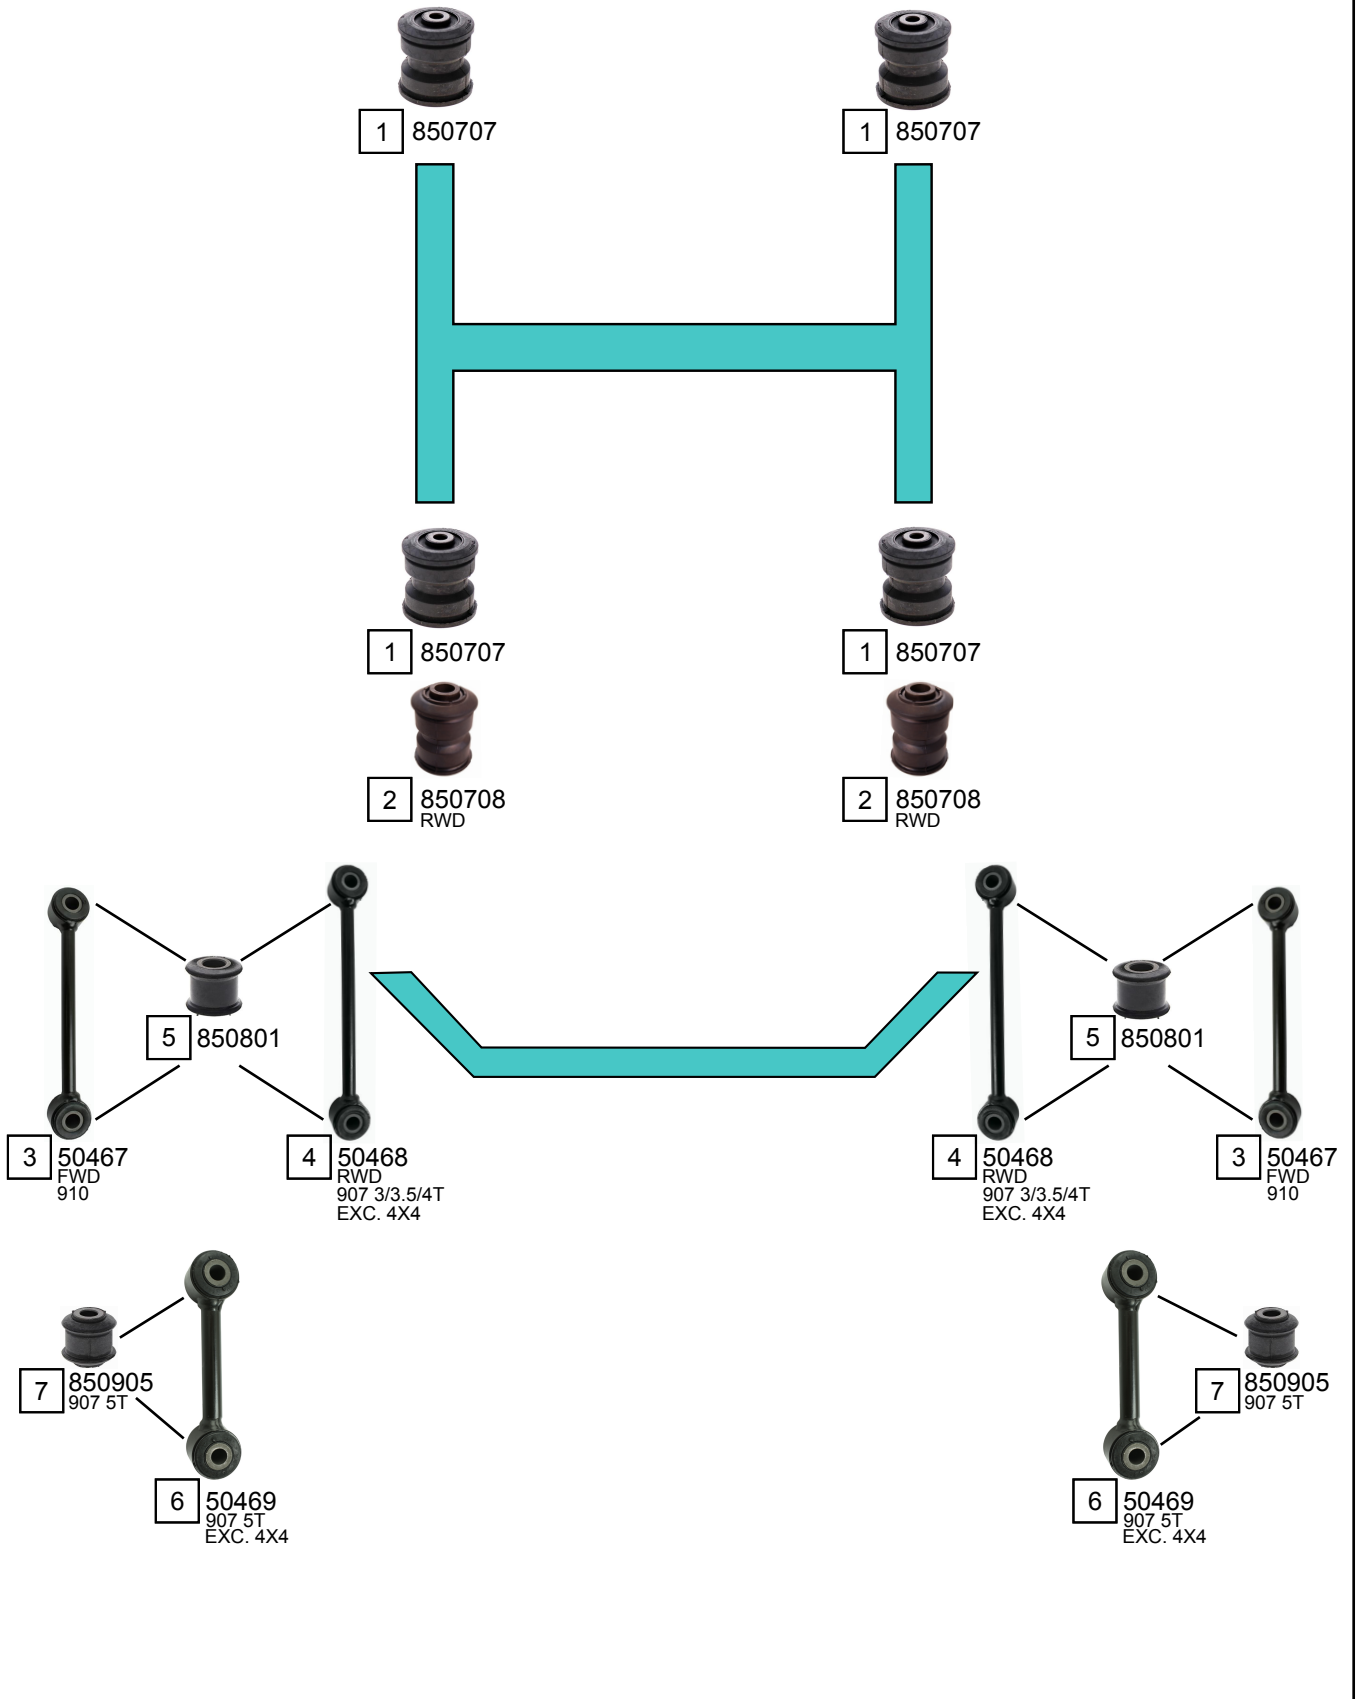

MERCEDES SPRINTER

SPRINTER (907, 910)
eSPRINTER (910)

02/2018 ->
02/2020 ->

Ref.	Sidem Ref.	Description	OE-number	Measures	Ref.	Sidem Ref.	Description	OE-number	Measures
1	850707	spring bush	906 324 00 50	di:12.1 do:63	5	850801	stabilizer mounting	601 321 03 50	di:12
2	850708	spring bush	611 324 03 50	di:16.1 do:50	6	50469	stabilizer link	907 320 37 00	L:139
3	50467	stabilizer link	910 326 12 00	L:185	7	850905	stabilizer mounting	667 320 00 73	di:12.1
4	50468	stabilizer link	907 320 36 00	L:212					