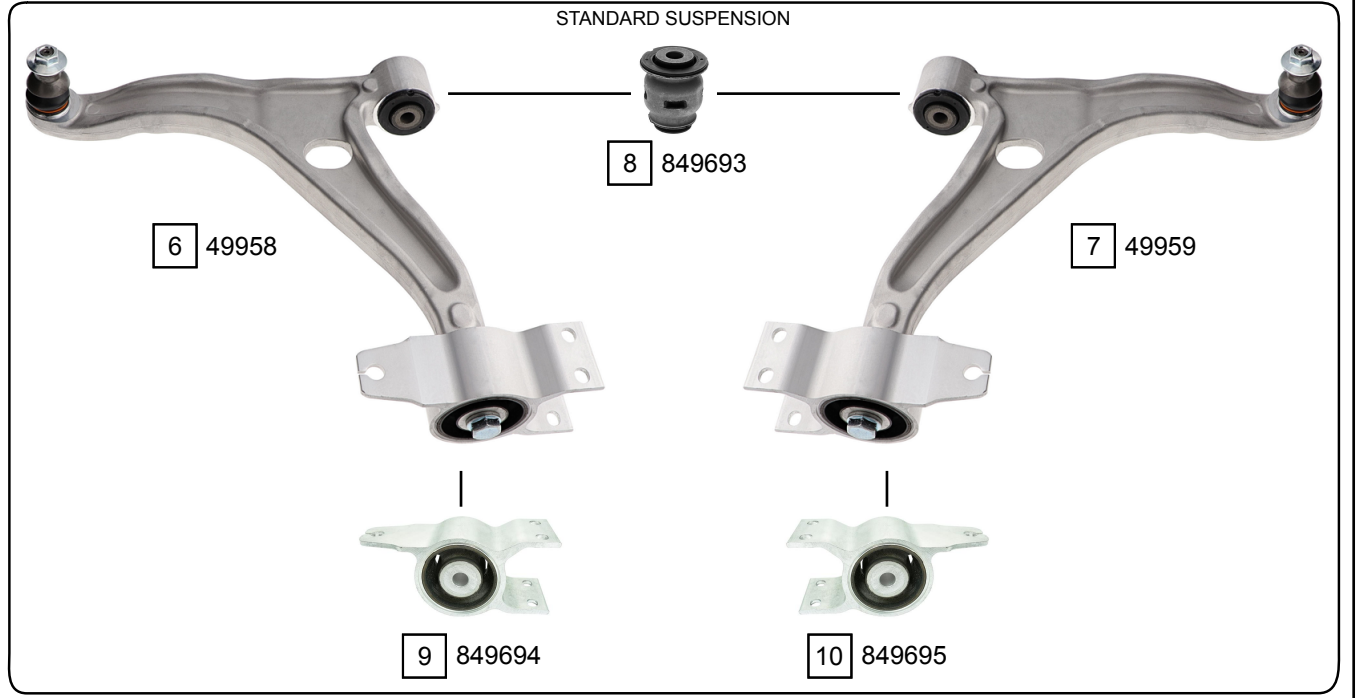

B-CLASS (W247)

12/2018 ->

Ref.	Sidem Ref.	Description	OE-number	Measures	Ref.	Sidem Ref.	Description	OE-number	Measures
1	49960	stabilizer link	247 320 42 00	L:339	6	49958	TCA left wbj	247 330 05 00	c:26.4
2	349.139	steering rack gaiter	177 463 00 00	D:60 d:13 L:192	7	49959	TCA right wbj	247 330 06 00	c:26.4
3	49832	tie rod end left	247 330 85 01	c:26.3 th:FM14X1.5R	8	849693	silentblock for TCA	Part of	di:14.3 do:50.2
4	49833	tie rod end right	247 330 82 01	c:26.3 th:FM14X1.5R	9	849694	silentblock for TCA	247 333 05 00	di:14.3
5	49212	axial joint	177 338 00 00	th:MM14X1.5R L:208	10	849695	silentblock for TCA	247 333 06 00	di:14.3