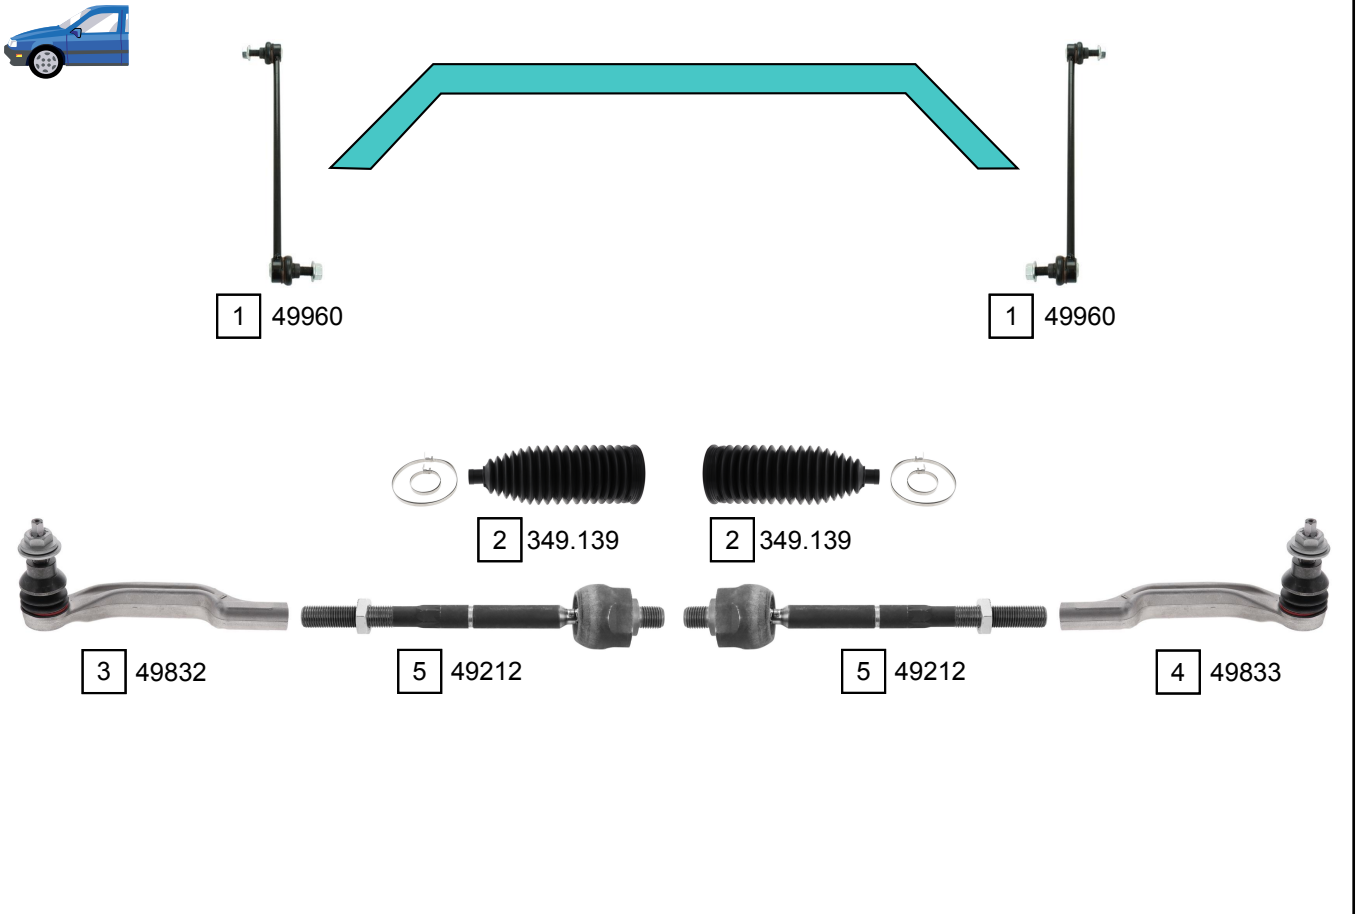

B-CLASS (W247)

12/2018 ->

Ref.	Sidem Ref.	Description	OE-number	Measures	Ref.	Sidem Ref.	Description	OE-number	Measures
1	49960	stabilizer link	247 320 42 00	L:339	6	49958	TCA left wbj	247 330 05 00	c:26.4
2	349.139	steering rack gaiter	177 463 00 00	D:60 d:13 L:192	7	49959	TCA right wbj	247 330 06 00	c:26.4
3	49832	tie rod end left	247 330 85 01	c:26.3 th:FM14X1.5R	8	849693	silentblock for TCA	Part of	di:14.3 do:50.2
4	49833	tie rod end right	247 330 82 01	c:26.3 th:FM14X1.5R	9	849694	silentblock for TCA	247 333 05 00	di:14.3
5	49212	axial joint	177 338 00 00	th:MM14X1.5R L:208	10	849695	silentblock for TCA	247 333 06 00	di:14.3