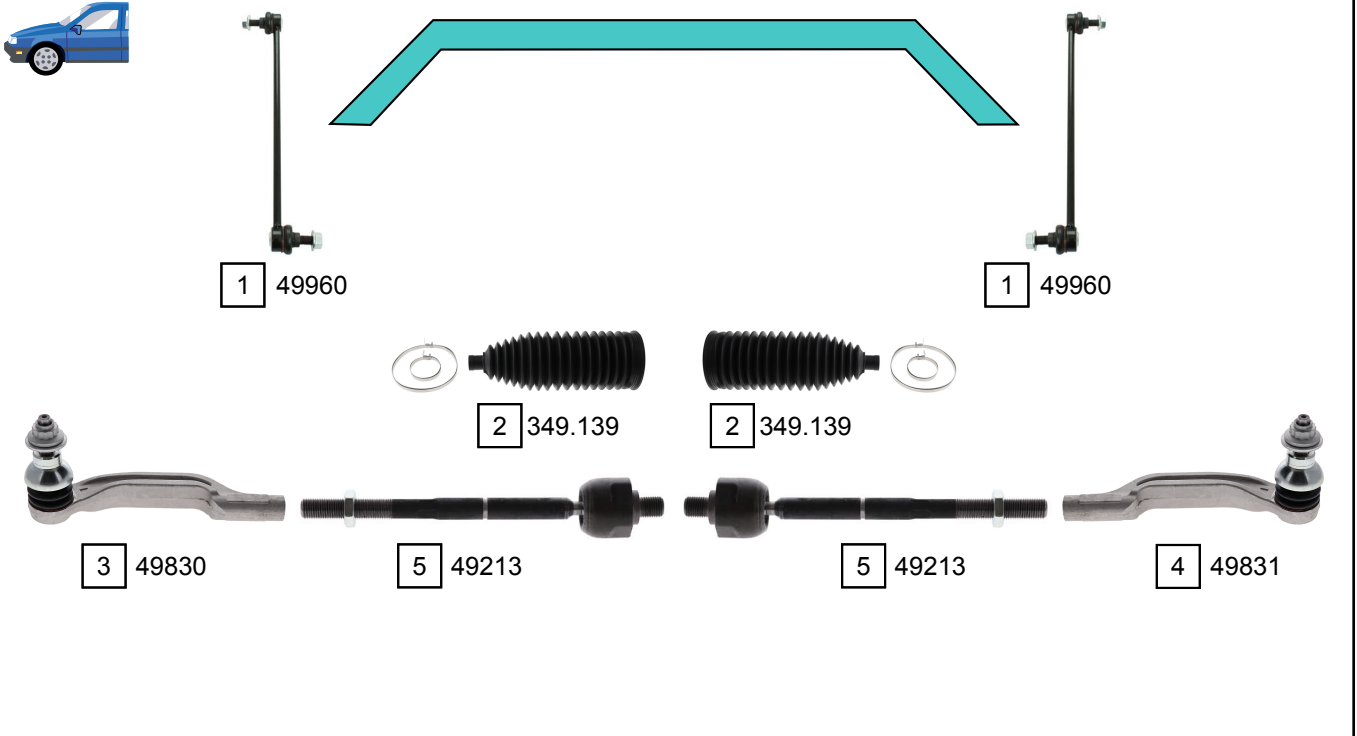

CLA (C118)
CLA SHOOTING BRAKE (X118)

03/2019 ->
06/2019 ->

Ref.	Sidem Ref.	Description	OE-number	Measures	Ref.	Sidem Ref.	Description	OE-number	Measures
1	49960	stabilizer link	247 320 42 00	L:339	6	849693	silentblock for TCA	Part of	di:14.3 do:50.2
2	349.139	steering rack gaiter	177 463 00 00	D:60 d:13 L:192	7	490076	TCA left wbj	118 330 95 00	c:26.4
3	49830	tie rod end left	177 330 85 00	c:26.3 th:FM14X1.5R	8	490077	TCA right wbj	118 330 96 00	c:26.4
4	49831	tie rod end right	177 330 84 00	c:26.3 th:FM14X1.5R	9	849694	silentblock for TCA	247 333 05 00	di:14.3
5	49213	axial joint	247 338 00 00	th:MM14X1.5R L:223	10	849695	silentblock for TCA	247 333 06 00	di:14.3