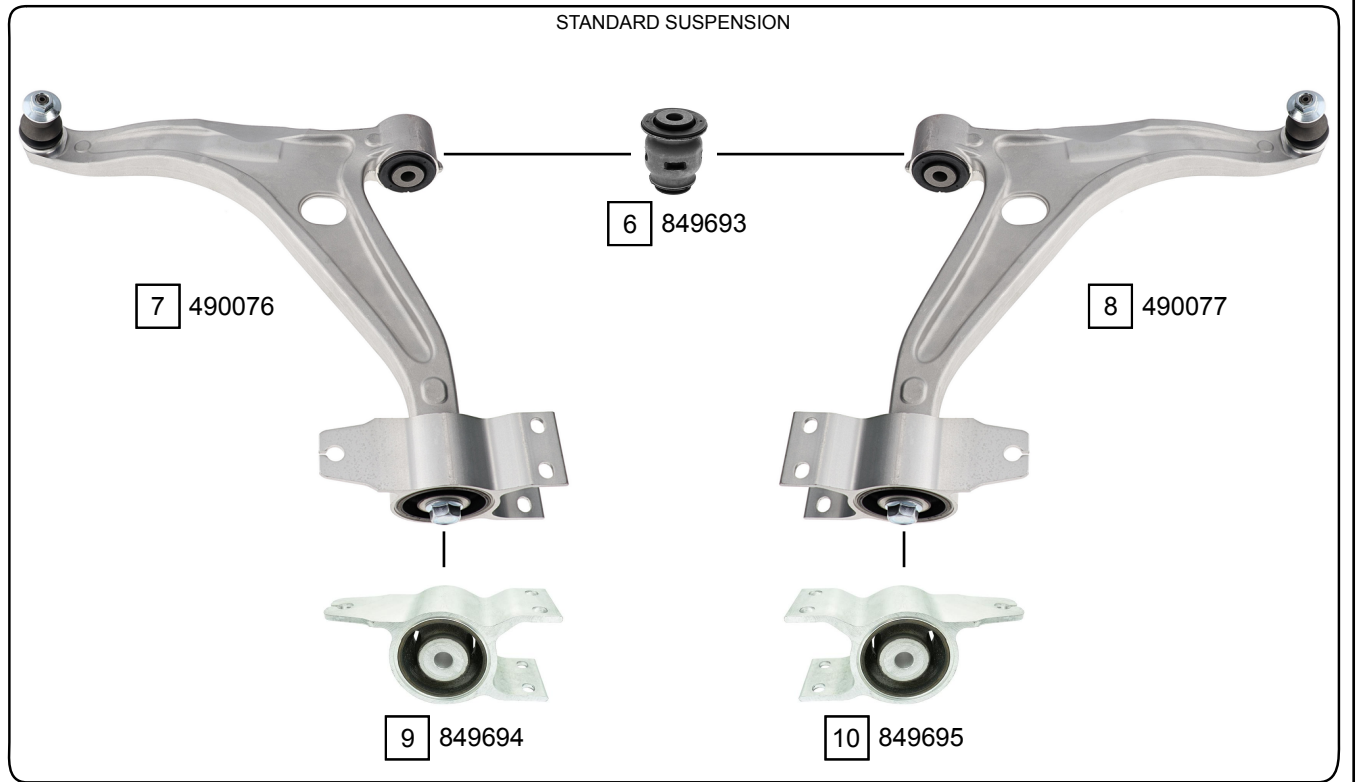

CLA (C118)
CLA SHOOTING BRAKE (X118)

03/2019 ->
06/2019 ->

Ref.	Sidem Ref.	Description	OE-number	Measures	Ref.	Sidem Ref.	Description	OE-number	Measures
1	49960	stabilizer link	247 320 42 00	L:339	6	849693	silentblock for TCA	Part of	di:14.3 do:50.2
2	349.139	steering rack gaiter	177 463 00 00	D:60 d:13 L:192	7	490076	TCA left wbj	118 330 95 00	c:26.4
3	49830	tie rod end left	177 330 85 00	c:26.3 th:FM14X1.5R	8	490077	TCA right wbj	118 330 96 00	c:26.4
4	49831	tie rod end right	177 330 84 00	c:26.3 th:FM14X1.5R	9	849694	silentblock for TCA	247 333 05 00	di:14.3
5	49213	axial joint	247 338 00 00	th:MM14X1.5R L:223	10	849695	silentblock for TCA	247 333 06 00	di:14.3