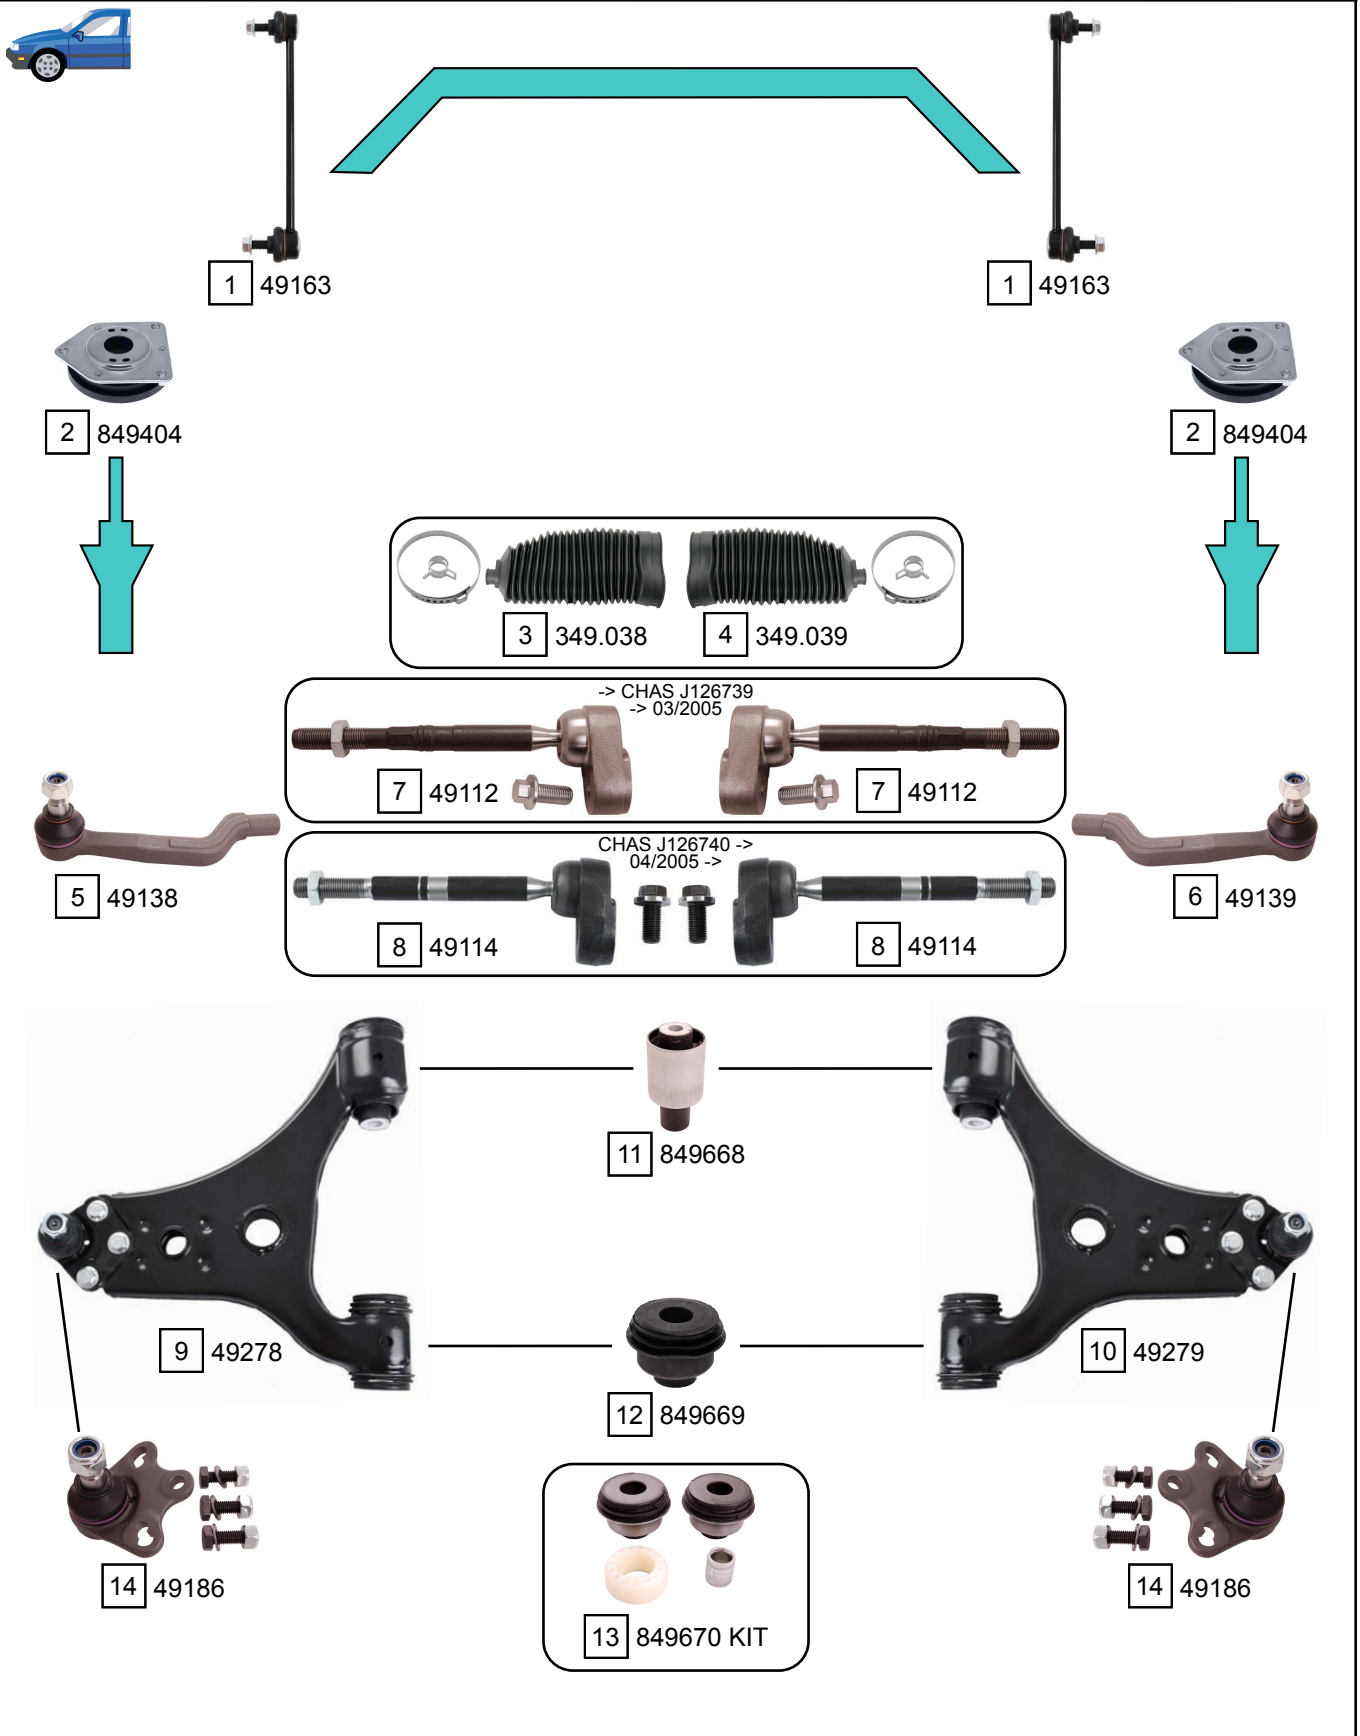

A-CLASS (W169)

01/2004 - 06/2012

Ref.	Sidem Ref.	Description	OE-number	Measures	Ref.	Sidem Ref.	Description	OE-number	Measures
1	49163	stabilizer link	169 320 09 89	L:244	8	49114	axial joint	169 330 09 03	th:dia 17.7 L:202
2	849404	strut mount	169 320 00 73	di:14.5 do:116 L:43	9	49278	TCA left wbj	169 330 07 07	c:15.5
3	349.038	steering rack gaiter	169 460 01 96	D:54 d:15 L:204	10	49279	TCA right wbj	169 330 08 07	c:15.5
4	349.039	steering rack gaiter	169 460 03 96	D:85 d:15 L:242	11	849668	silentblock for TCA	Part of	di:14.6 do:60
5	49138	tie rod end left	169 330 05 03	c:16.6 th:FM14X1.5R	12	849669	silentblock for TCA	Part of	di:20 do:46
6	49139	tie rod end right	169 330 06 03	c:16.6 th:FM14X1.5R	13	849670 KIT	silentblock kit	169 333 01 14 S1	
7	49112	axial joint	169 330 04 03	th:dia 19.75 L:202	14	49186	ball joint	169 333 01 27	c:15.4