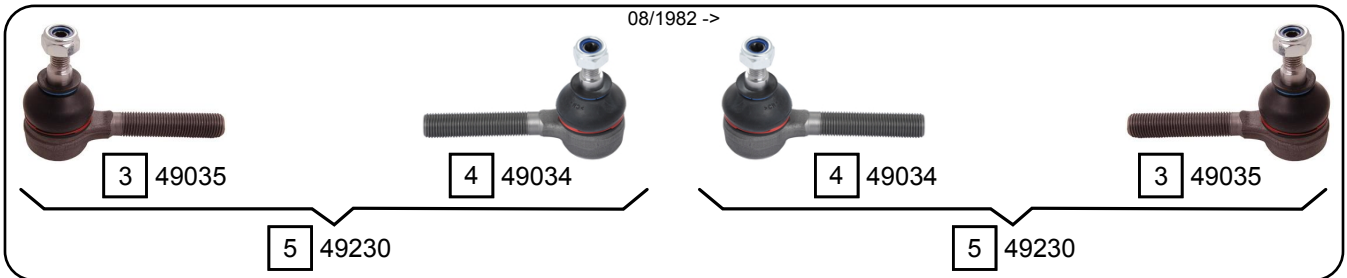

C123-W123-T123

01/1976 - 12/1985

6 849607

6 849607

LOWER

7 49183

7 49183

Ref.	Sidem Ref.	Description	OE-number	Measures	Ref.	Sidem Ref.	Description	OE-number	Measures
1	49236	tie rod end	123 338 02 10	c:12.7 th:MM16X1.5L	6	849607	silentblock for TCA	116 333 40 14	di:16.4 do:40.5
2	49237	tie rod end	123 338 01 10	c:12.7 th:MM16X1.5R	7	49183	ball joint lower	116 333 09 27	c:18.2 do:45.4
3	49035	tie rod end	000 338 50 10	c:12.7 th:MM14X1.5L	8	R10115	mounting tool ring long ø60	TOOL	di:52 do:60
4	49034	tie rod end	000 338 52 10	c:12.7 th:MM14X1.5R	9	49091	stabilizer link	115 320 15 89	L:110
5	49230	tie rod	123 330 18 03	c:12.7 L:322					