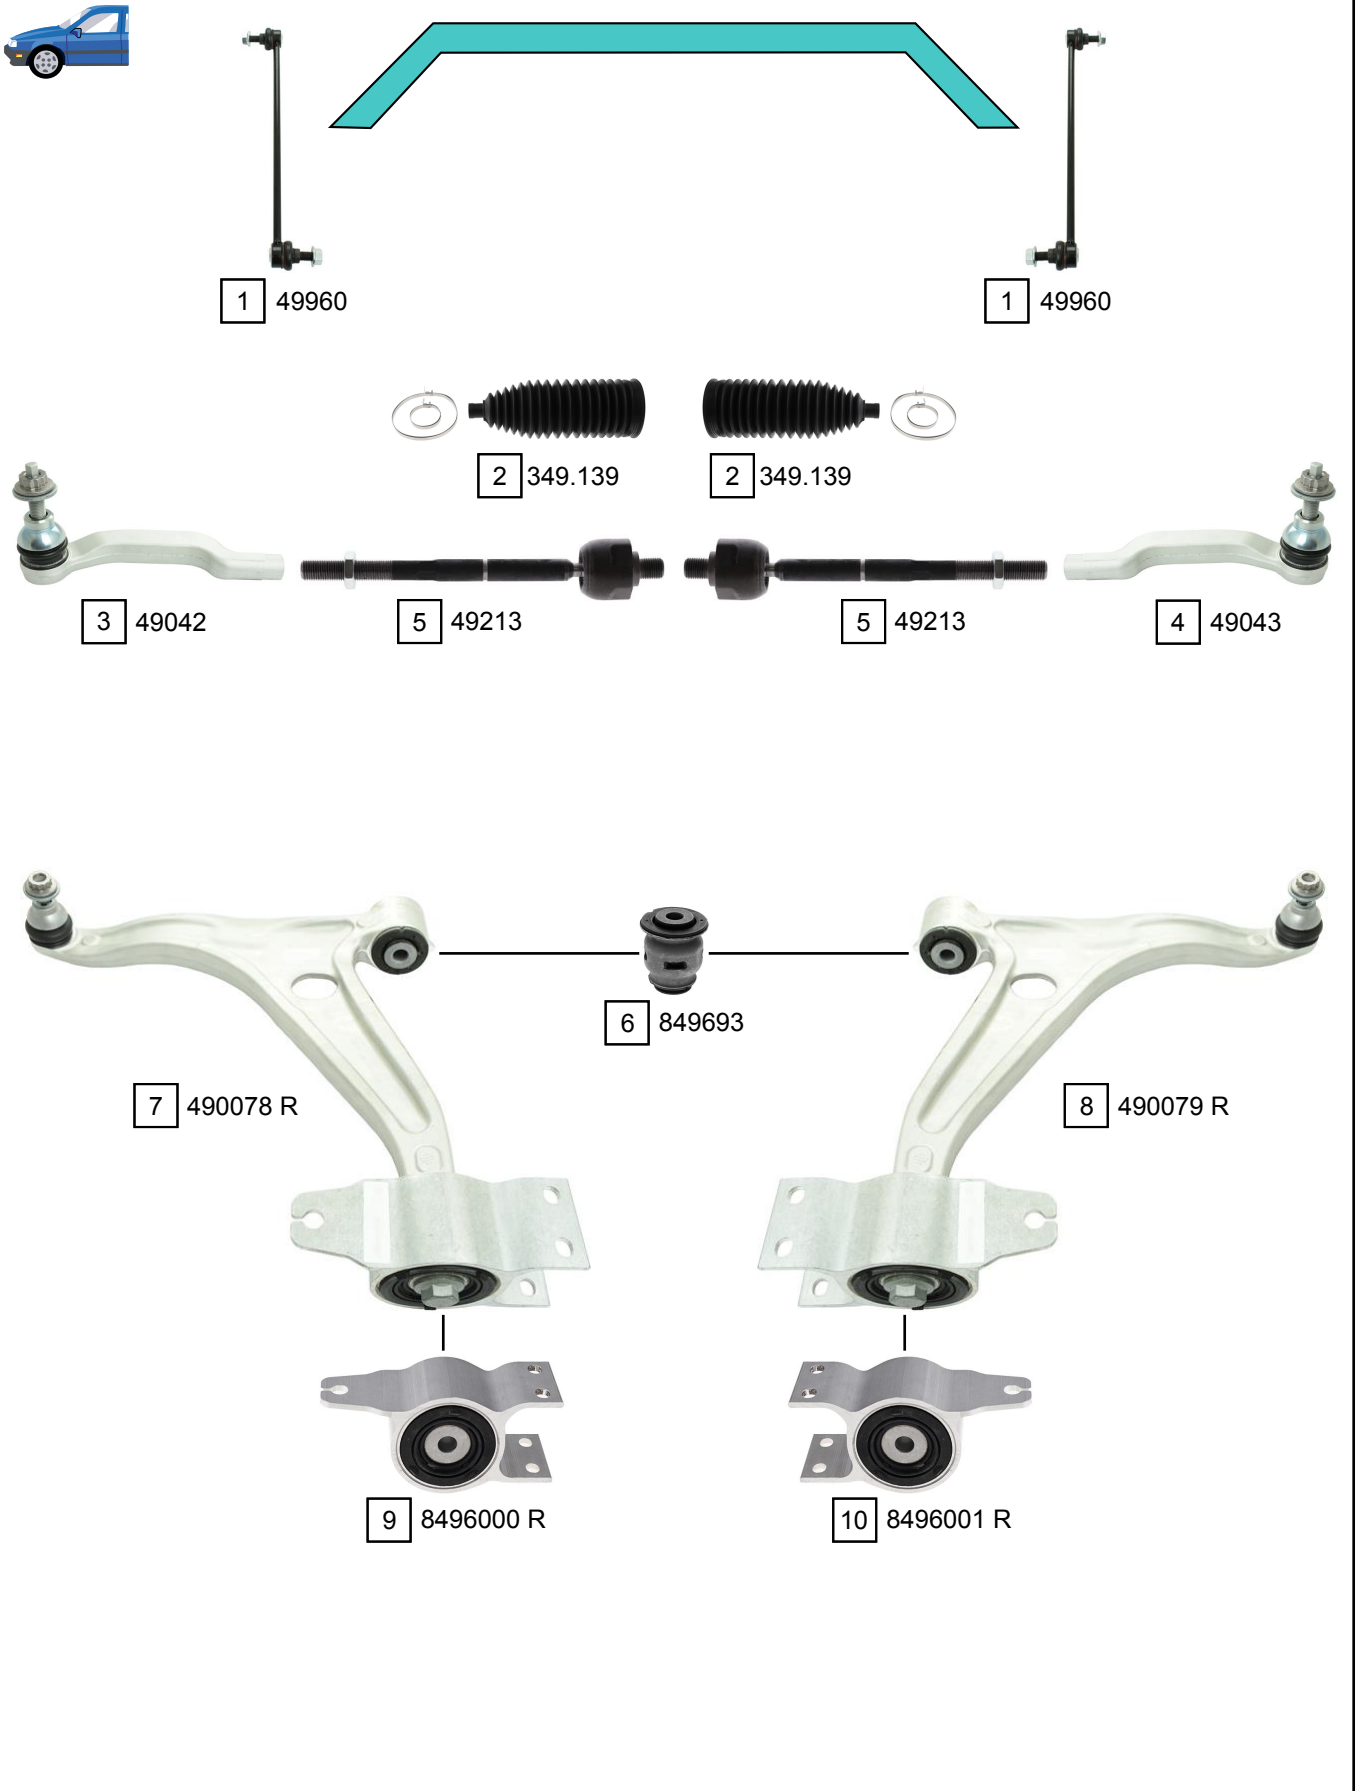

GLB (X247)

08/2019 ->

Ref.	Sidem Ref.	Description	OE-number	Measures	Ref.	Sidem Ref.	Description	OE-number	Measures
1	49960	stabilizer link	247 320 42 00	L:339	6	849693	silentblock for TCA	Part of	di:14.3 do:50.2
2	349.139	steering rack gaiter	177 463 00 00	D:60 d:13 L:192	7	490078 R	TCA left wbj	247 330 87 02	c:26.3
3	49042	tie rod end left	247 330 87 01	c:26.3 th:FM14X1.5R	8	490079 R	TCA right wbj	247 330 88 02	c:26.3
4	49043	tie rod end right	247 330 86 01	c:26.3 th:FM14X1.5R	9	8496000 R	silentblock for TCA	247 333 11 00	di:14.2
5	49213	axial joint	247 338 00 00	th:MM14X1.5R L:223	10	8496001 R	silentblock for TCA	247 333 12 00	di:14.2