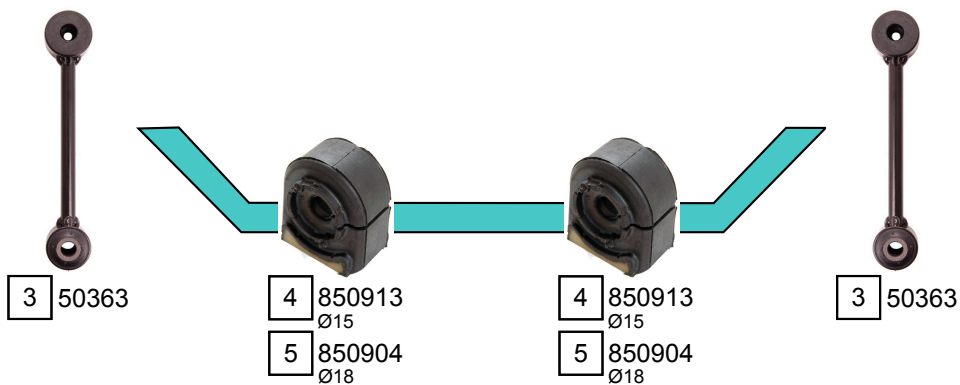

EQV (W447)

06/2020 ->

Ref.	Sidem Ref.	Description	OE-number	Measures	Ref.	Sidem Ref.	Description	OE-number	Measures
1	850710	silentblock for TCA	Part of	di:14.2 do:60.5	4	850913	stabilizer mounting	447 326 04 81	di:12
2	850711	silentblock for TCA	Part of	di:14.2 do:60.5	5	850904	stabilizer mounting	639 326 13 81	di:15
3	50363	stabilizer link	639 326 06 16	L:145					