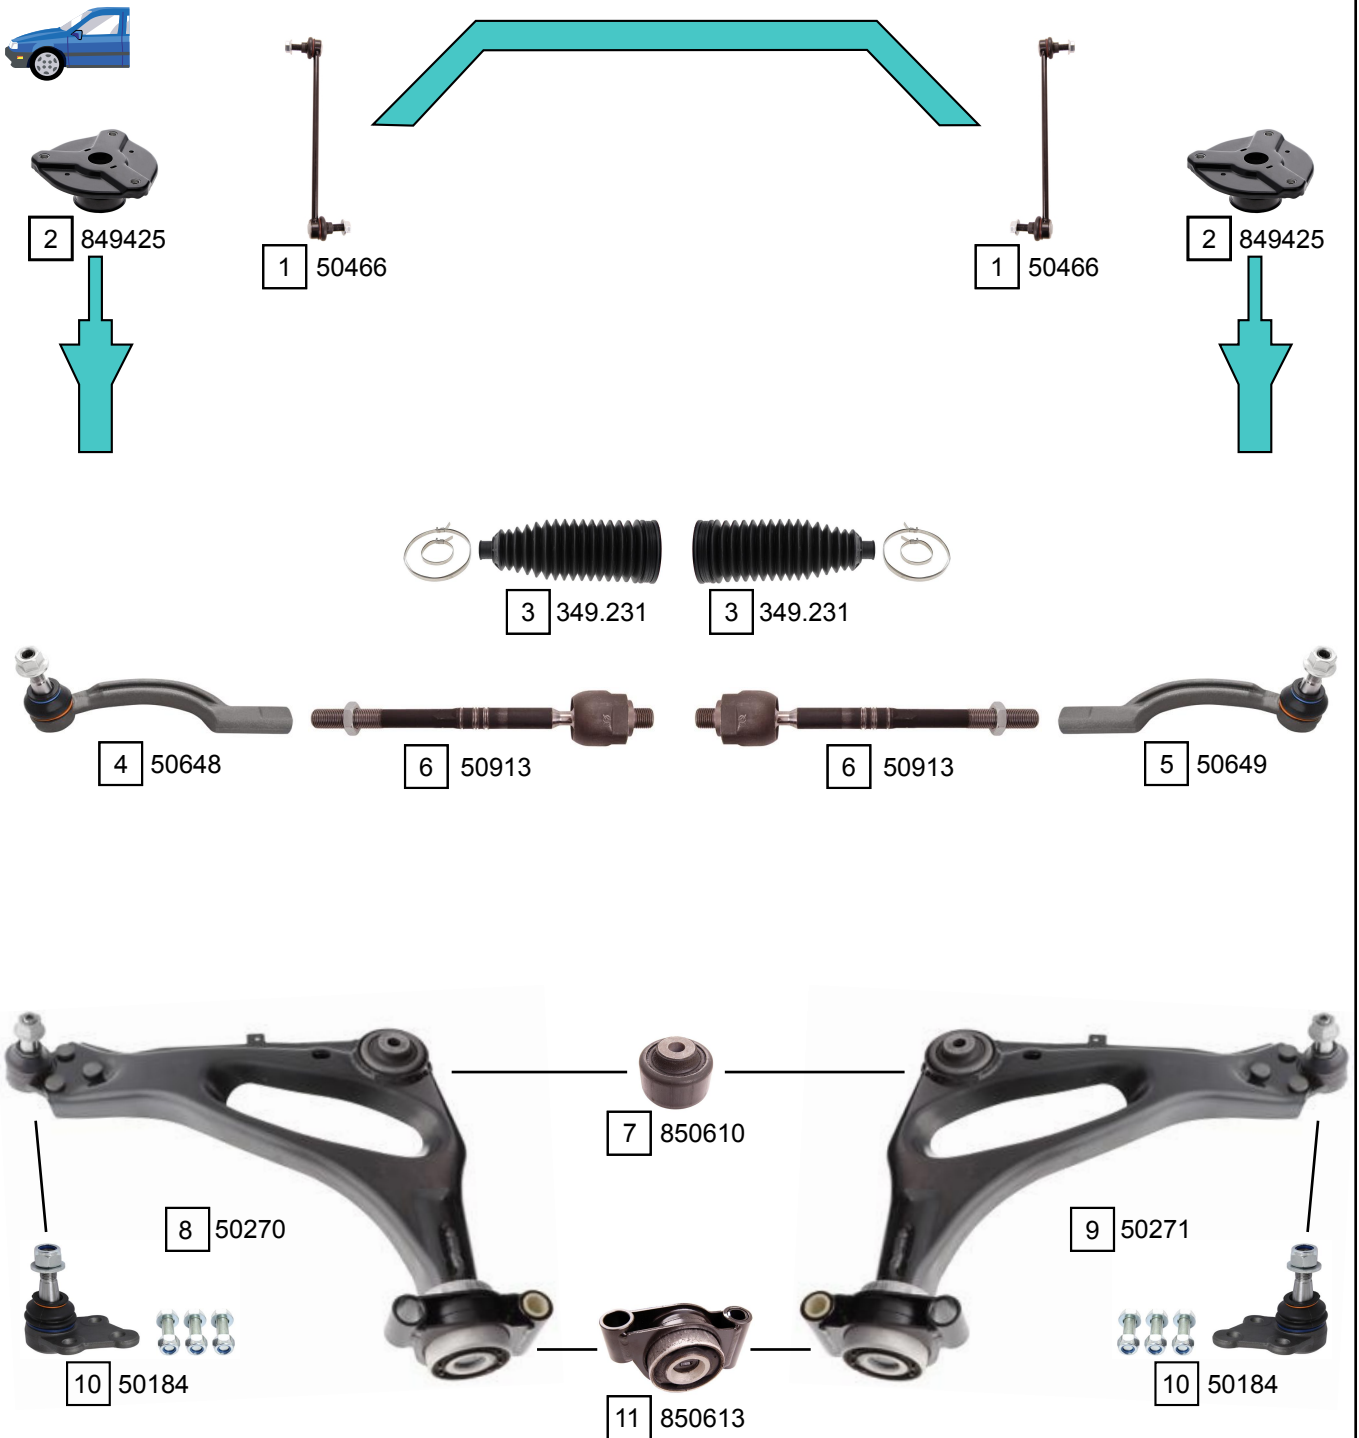

EQV (W447)

06/2020 ->

Ref.	Sidem Ref.	Description	OE-number	Measures	Ref.	Sidem Ref.	Description	OE-number	Measures
1	50466	stabilizer link	447 320 04 89	L:316	7	850610	silentblock for TCA	Part of	di:14.4 do:70.1
2	849425	strut mount	639 323 07 20	do:70.9 L:62.7	8	50270	TCA left wbj	447 330 34 00	c:16.2
3	349.231	steering rack gaiter	205 463 00 96	D:62 d:16 L:197	9	50271	TCA right wbj	447 330 35 00	c:16.2
4	50648	tie rod end left	447 460 02 48	c:14.8 th:FM16X1.5R	10	50184	ball joint	Part of	c:16.2
5	50649	tie rod end right	447 460 03 48	c:14.8 th:FM16X1.5R	11	850613	silentblock for TCA	Part of	di:25.9 do:70.7
6	50913	axial joint	447 460 00 55	th:MM16X1.5R L:250					