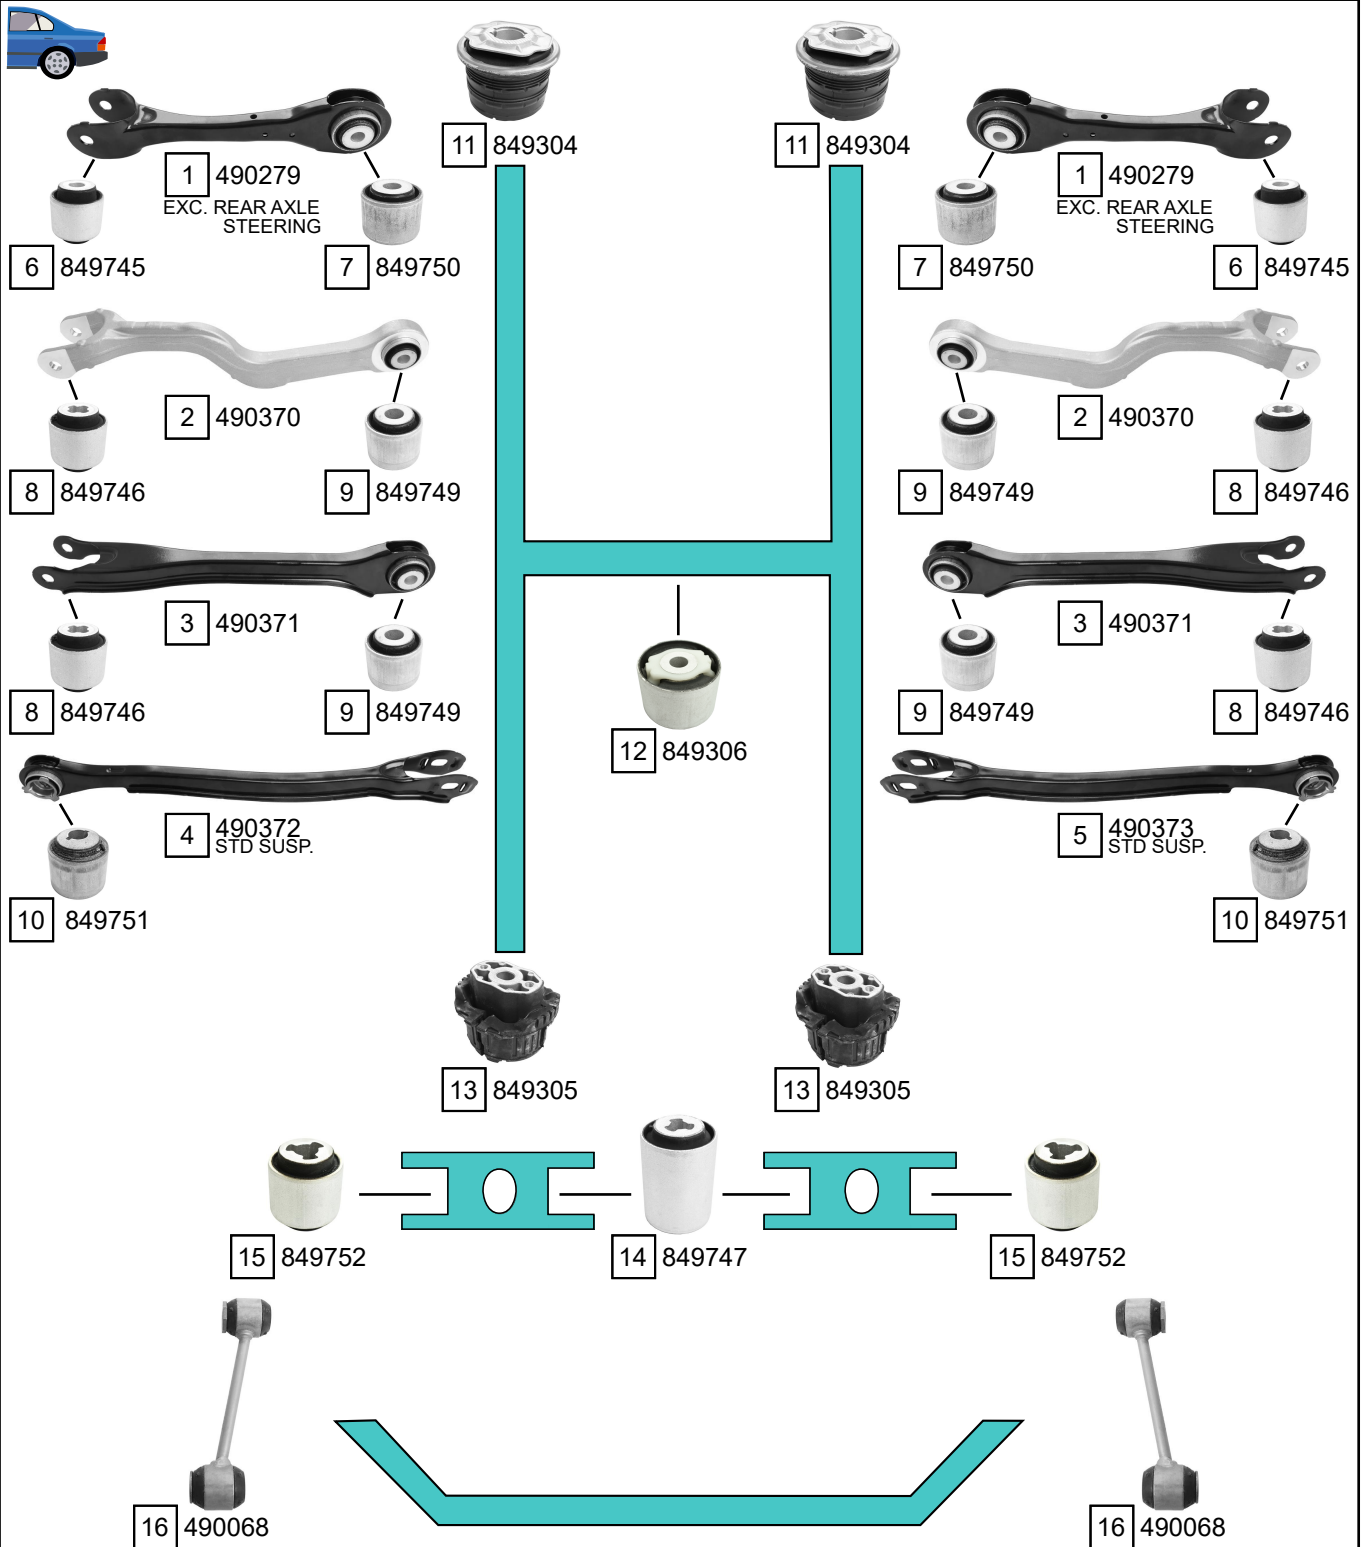

C-CLASS (W206-S206)

03/2021 ->

Ref.	Sidem Ref.	Description	OE-number	Measures	Ref.	Sidem Ref.	Description	OE-number	Measures
1	490279	track rod	206 350 16 00	L:238	9	849749	silentblock for TCA	Part of	di:12.2 do:38.3
2	490370	track rod	206 350 11 00	L:340	10	849751	silentblock for TCA	Part of	di:12.2 do:40.2
3	490371	track rod	206 350 17 00	L:335	11	849304	mounting axle body	206 351 28 00	di:18.3 do:86.5
4	490372	track rod	206 350 73 00	L:470	12	849306	mounting axle body	223 351 09 00	di:16.2 do:74.5
5	490373	track rod	206 350 74 00	L:470	13	849305	mounting axle body	206 351 24 00	di:14.8 do:91
6	849745	silentblock for TCA	223 352 56 00	di:12.2 do:42.2	14	849747	silentblock for TCA	223 352 61 00	di:12.1 do:51.4
7	849750	silentblock for TCA	Part of	di:12.2 do:42.3	16	490068	stabiliser link	206 326 01 00	L:125
8	849746	silentblock for TCA	223 352 60 00	di:12.2 do:42.2					