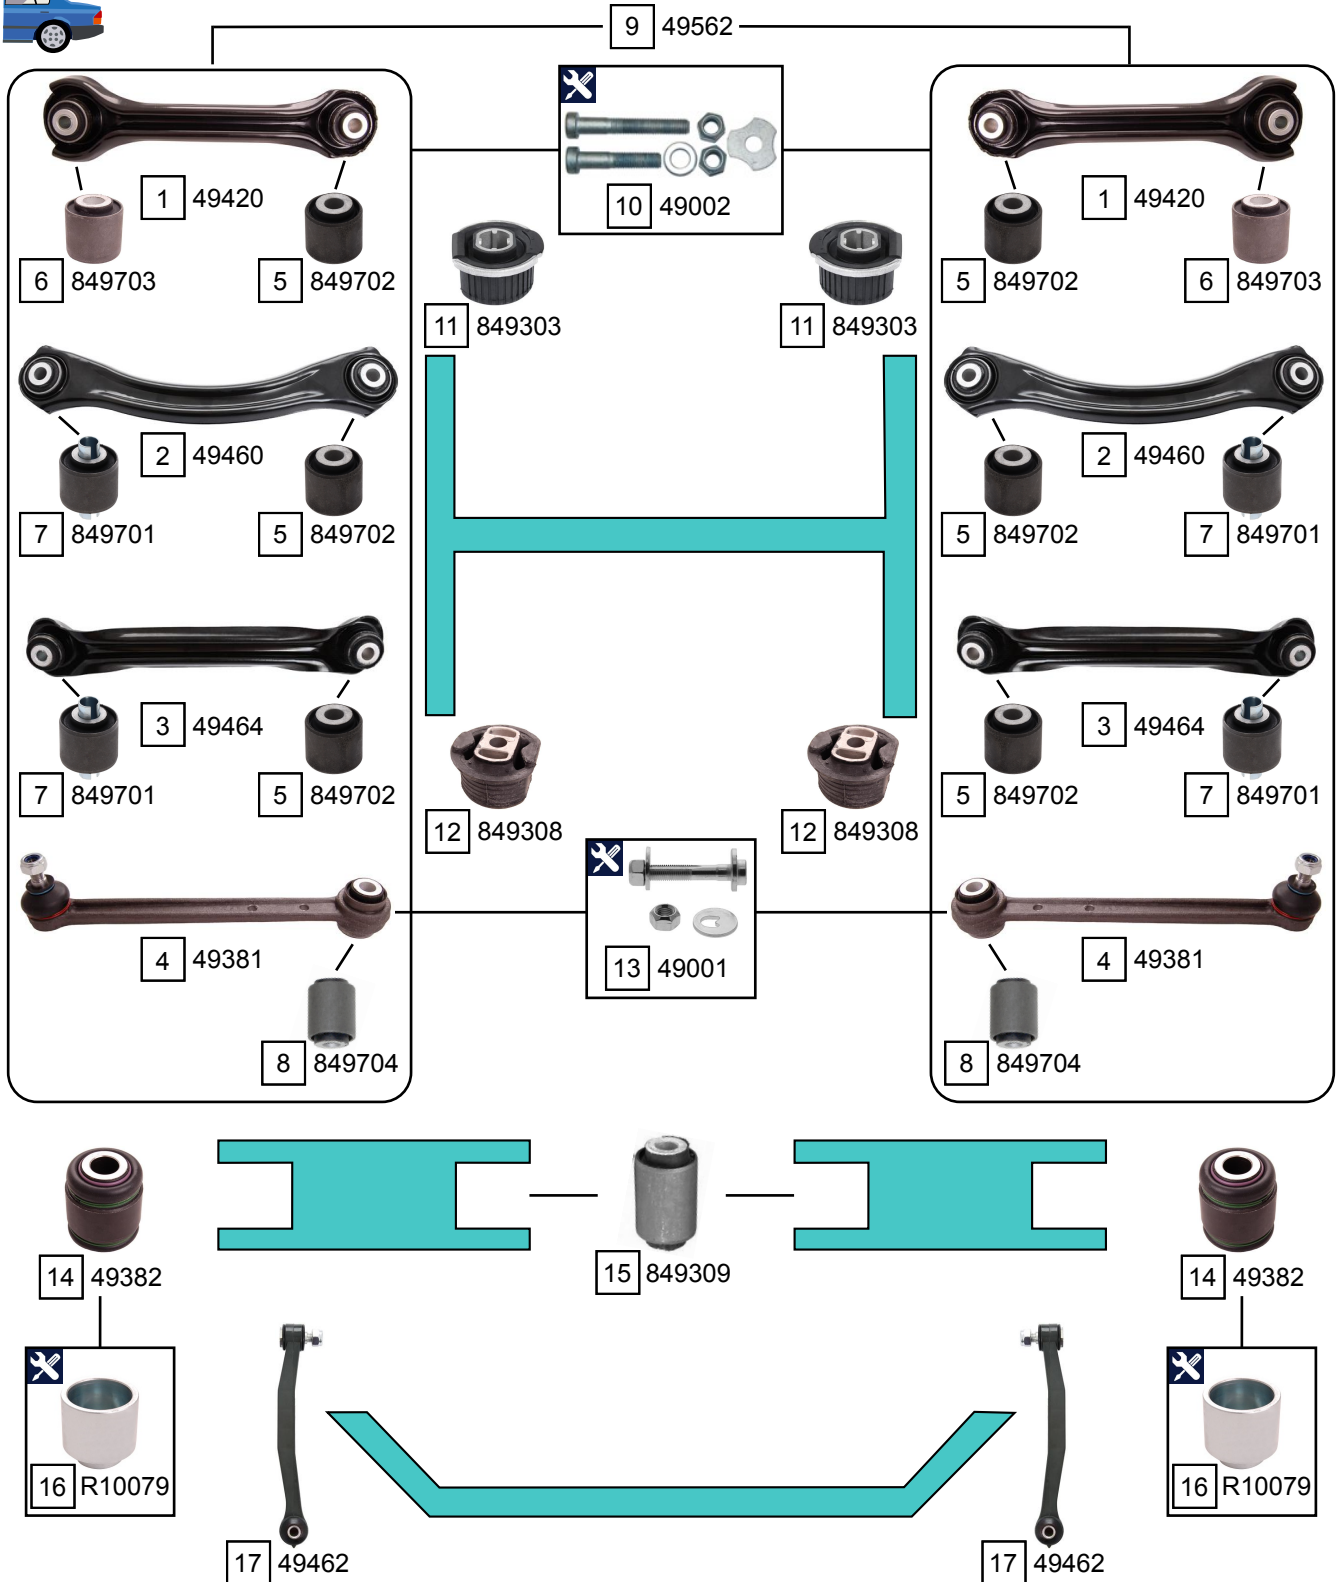

MERCEDES

C-CLASS

C-CLASS (W202)
C-CLASS (S202)

03/1993 - 05/2000
06/1996 - 03/2001

Ref.	Sidem Ref.	Description	OE-number	Measures	Ref.	Sidem Ref.	Description	OE-number	Measures
1	49420	track rod	210 350 33 06	L:247	10	49002	mounting kit	210 350 45 06	
2	49460	track rod	210 350 34 06	L:299	11	849303	mounting axle body	124 350 03 41	do:66
3	49464	track rod	210 350 38 06	L:314	12	849308	mounting axle body	202 350 34 08	di:18.3 do:82
4	49381	stabilizer link rear axle	210 350 21 53	L:245	13	49001	mounting kit	140 350 11 70	th:M12x1.5R
5	849702	silentblock for TCA	Part of	di:12.1 do:36.2	14	49382	ball joint rear	204 352 00 27	di:14.2 do:40
6	849703	silentblock for TCA	Part of	di:13.1 do:36.2	15	R10079	mounting tool ring ø46 ø38	TOOL	di:38 do:46
7	849701	silentblock for TCA	124 352 35 65	di:12.8 do:36.1	16	849309	silentblock for TCA	202 352 01 65	di:12 do:33
8	849704	silentblock for TCA	201 352 88 65	di:12.2 do:31.5	17	49462	stabilizer link rear axle	124 320 02 89	L:200
9	49562	set TCA	210 350 21 53 S1						