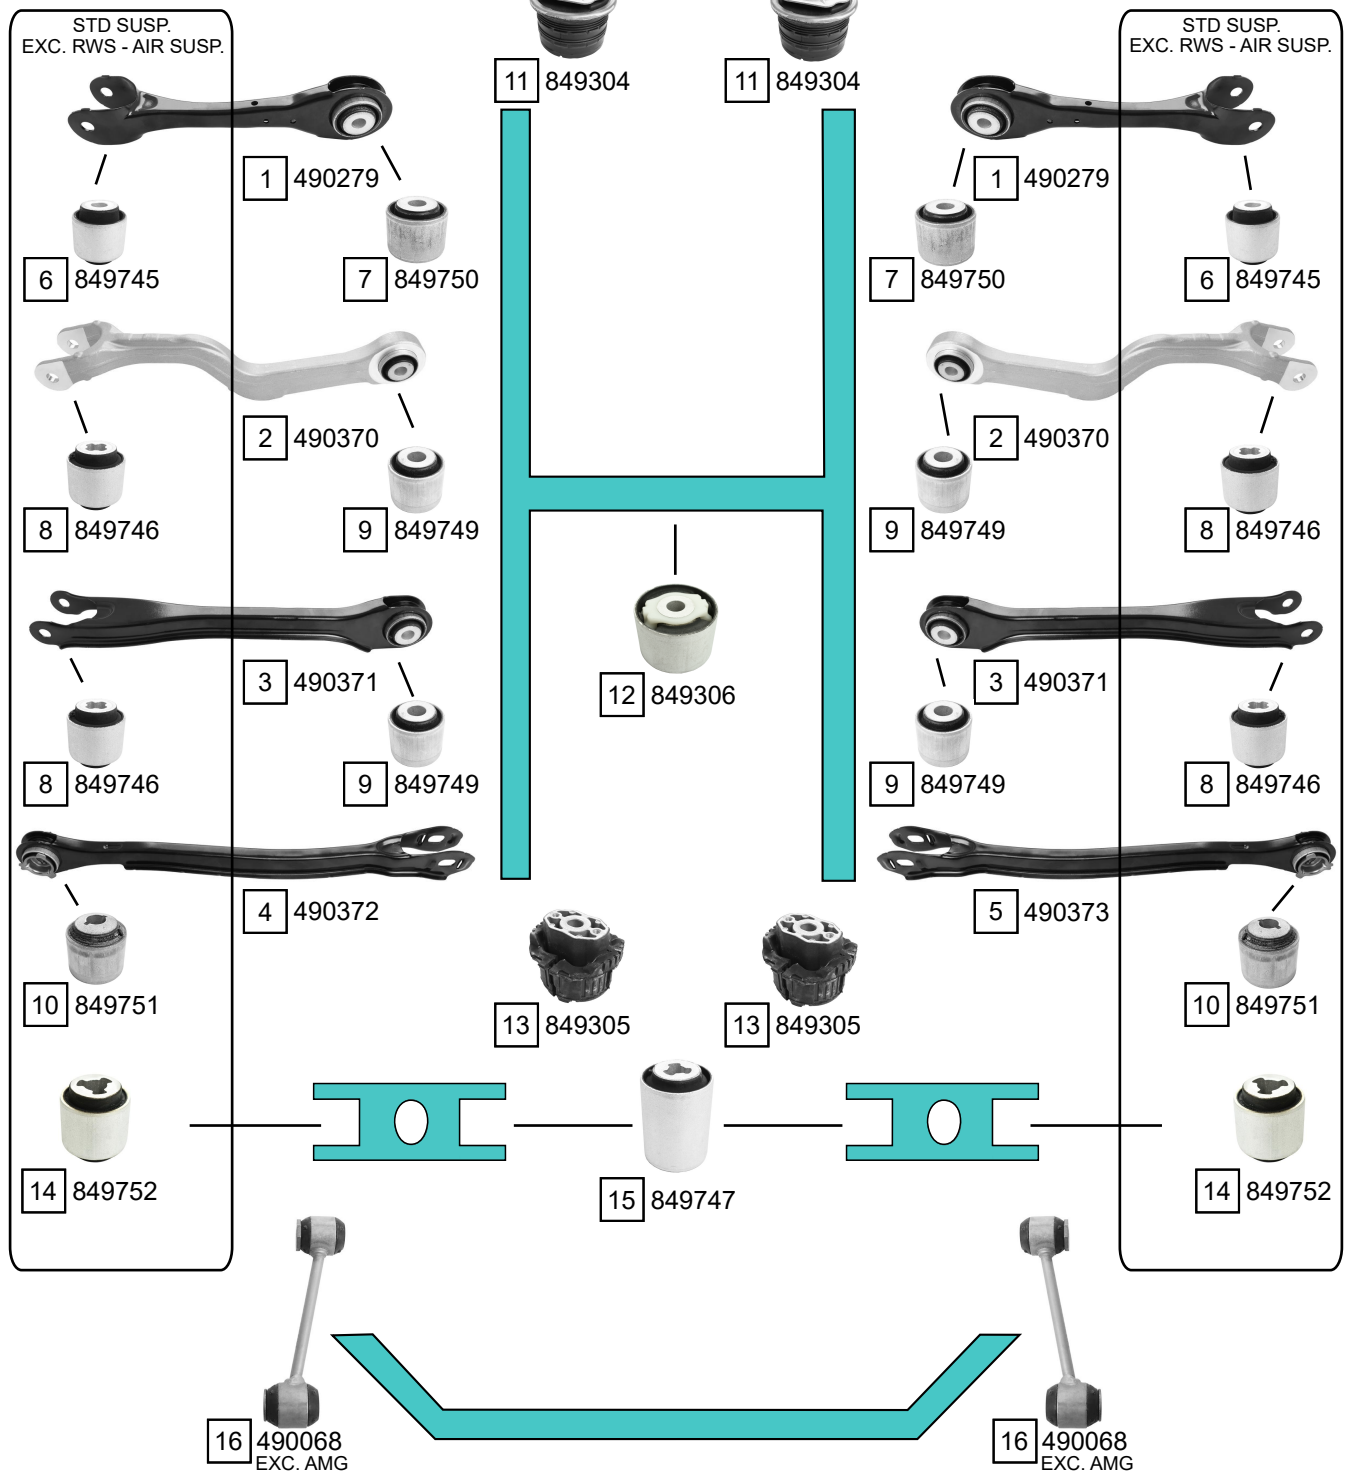

GLC (X254)

06/2022 ->

Ref.	Sidem Ref.	Description	OE-number	Measures	Ref.	Sidem Ref.	Description	OE-number	Measures
1	490279	track rod	206 350 16 00	L:238	9	849749	silentblock for TCA	Part of	di:12.2 do:38.3
2	490370	track rod	206 350 11 00	L:340	10	849751	silentblock for TCA	Part of	di:12.2 do:40.2
3	490371	track rod	206 350 17 00	L:335	11	849304	mounting axle body	206 351 28 00	di:18.3 do:86.5
4	490372	track rod	206 350 73 00	L:470	12	849306	mounting axle body	223 351 09 00	di:16.2 do:74.5
5	490373	track rod	206 350 74 00	L:470	13	849305	mounting axle body	206 351 24 00	di:14.8 do:91
6	849745	silentblock for TCA	223 352 56 00	di:12.2 do:42.2	14	849752	silentblock for TCA	254 352 15 00	di:14.2 do:44
7	849750	silentblock for TCA	Part of	di:12.2 do:42.3	15	849747	silentblock for TCA	223 352 61 00	di:12.1 do:51.4
8	849746	silentblock for TCA	223 352 60 00	di:12.2 do:42.2	16	490068	stabiliser link	206 326 01 00	L:125