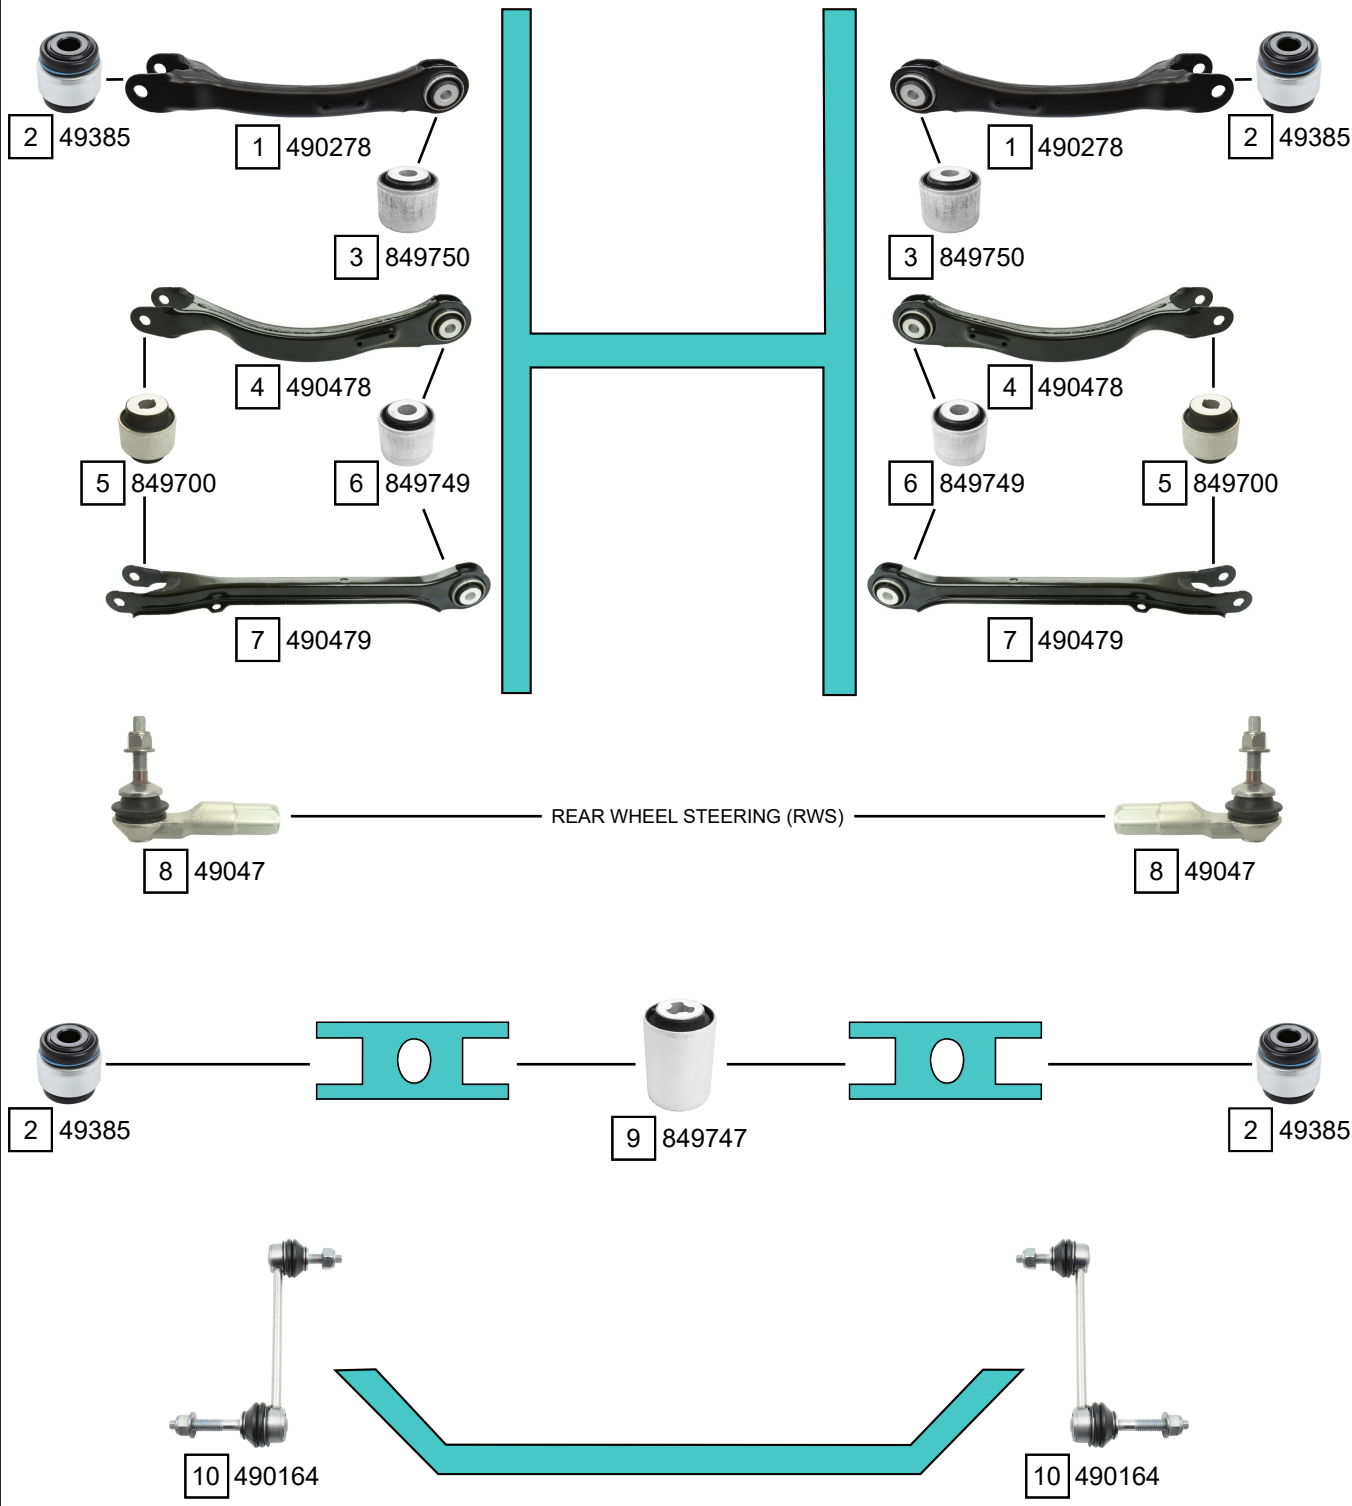

EQS SUV (X296)

10/2022 ->

Ref.	Sidem Ref.	Description	OE-number	Measures	Ref.	Sidem Ref.	Description	OE-number	Measures
1	490278	track rod	297 350 59 00	L:318	6	849749	silentblock for TCA	Part of	di:12.2 do:38.3
2	49385	ball joint	205 352 37 00	di:14.2 do:44	7	490479	track rod	223 350 39 00	L:402
3	849750	silentblock for TCA	Part of	di:12.2 do:42.3	8	49047	tie rod end	223 460 48 01	c:12.2 th:FM16X1.5R
4	490478	track rod	223 350 89 25	L:336	9	849747	silentblock for TCA	223 352 61 00	di:12.1 do:51.4
5	849700	silentblock for TCA	214 352 05 00	di:12.2 do:42.2	10	490164	stabilizer link	297 326 16 00	L:150