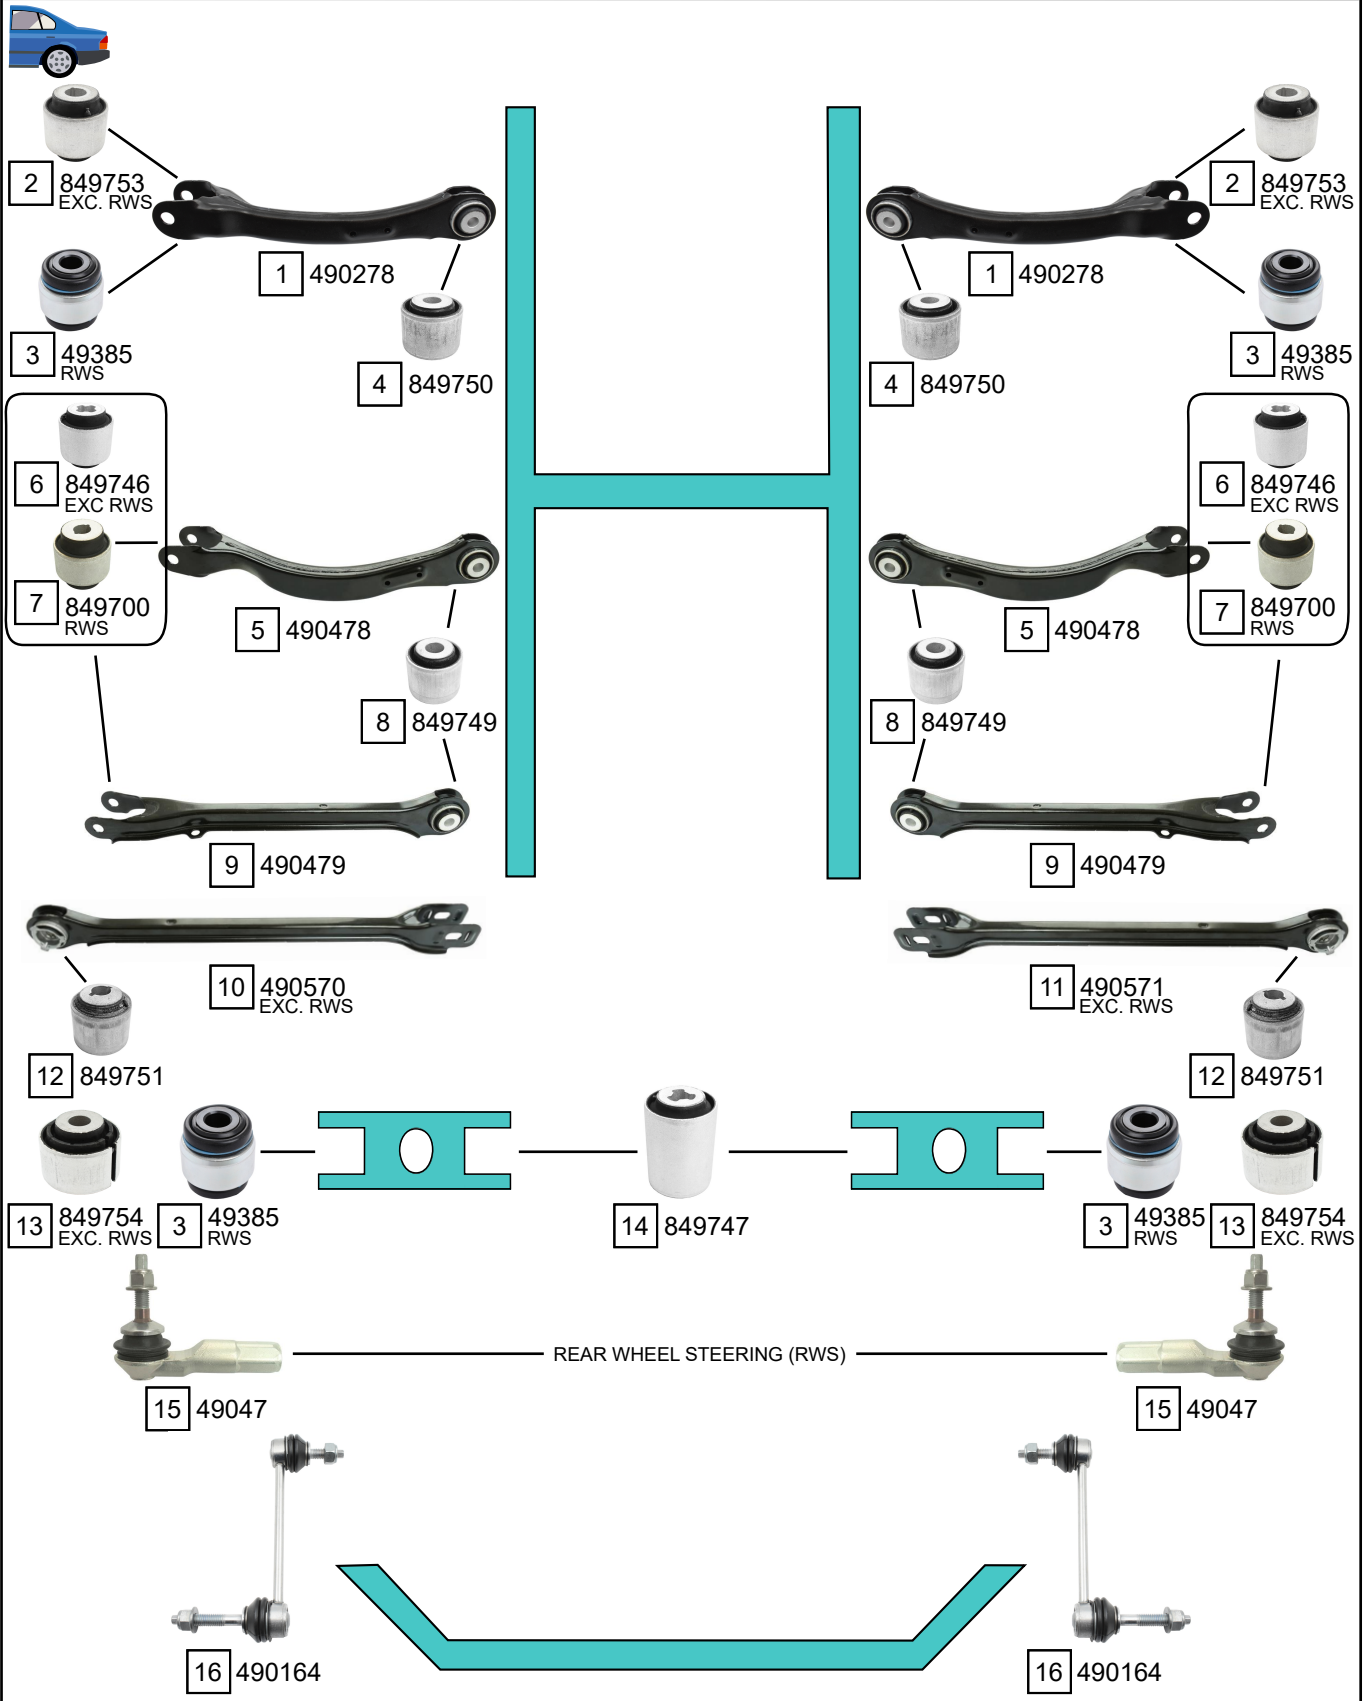

EQE SUV (X294)

12/2022 ->

Ref.	Sidem Ref.	Description	OE-number	Measures	Ref.	Sidem Ref.	Description	OE-number	Measures
1	490278	track rod	297 350 59 00	L:318	9	490479	track rod	223 350 39 00	L:402
2	849753	silentblock for TCA	297 352 35 00	di:14.2 do:44.2	10	490570	track rod	223 350 33 00	L:475
3	49385	ball joint	205 352 37 00	di:14.2 do:44	11	490571	track rod	223 350 34 00	L:475
4	849750	silentblock for TCA	Part of	di:12.2 do:42.3	12	849751	silentblock for TCA	Part of	di:12.2 do:40.2
5	490478	track rod	223 350 89 25	L:336	13	849754	silentblock for TCA	223 352 62 00	di:14.2 do:50
6	849746	silentblock for TCA	223 352 60 00	di:12.2 do:42.2	14	849747	silentblock for TCA	223 352 61 00	di:12.1 do:51.4
7	849700	silentblock for TCA	214 352 05 00	di:12.2 do:42.2	15	49047	tie rod end	223 460 48 01	c:12.2 th:FM16X1.5R
8	849749	silentblock for TCA	Part of	di:12.2 do:38.3	16	490164	stabilizer link	297 326 16 00	L:150