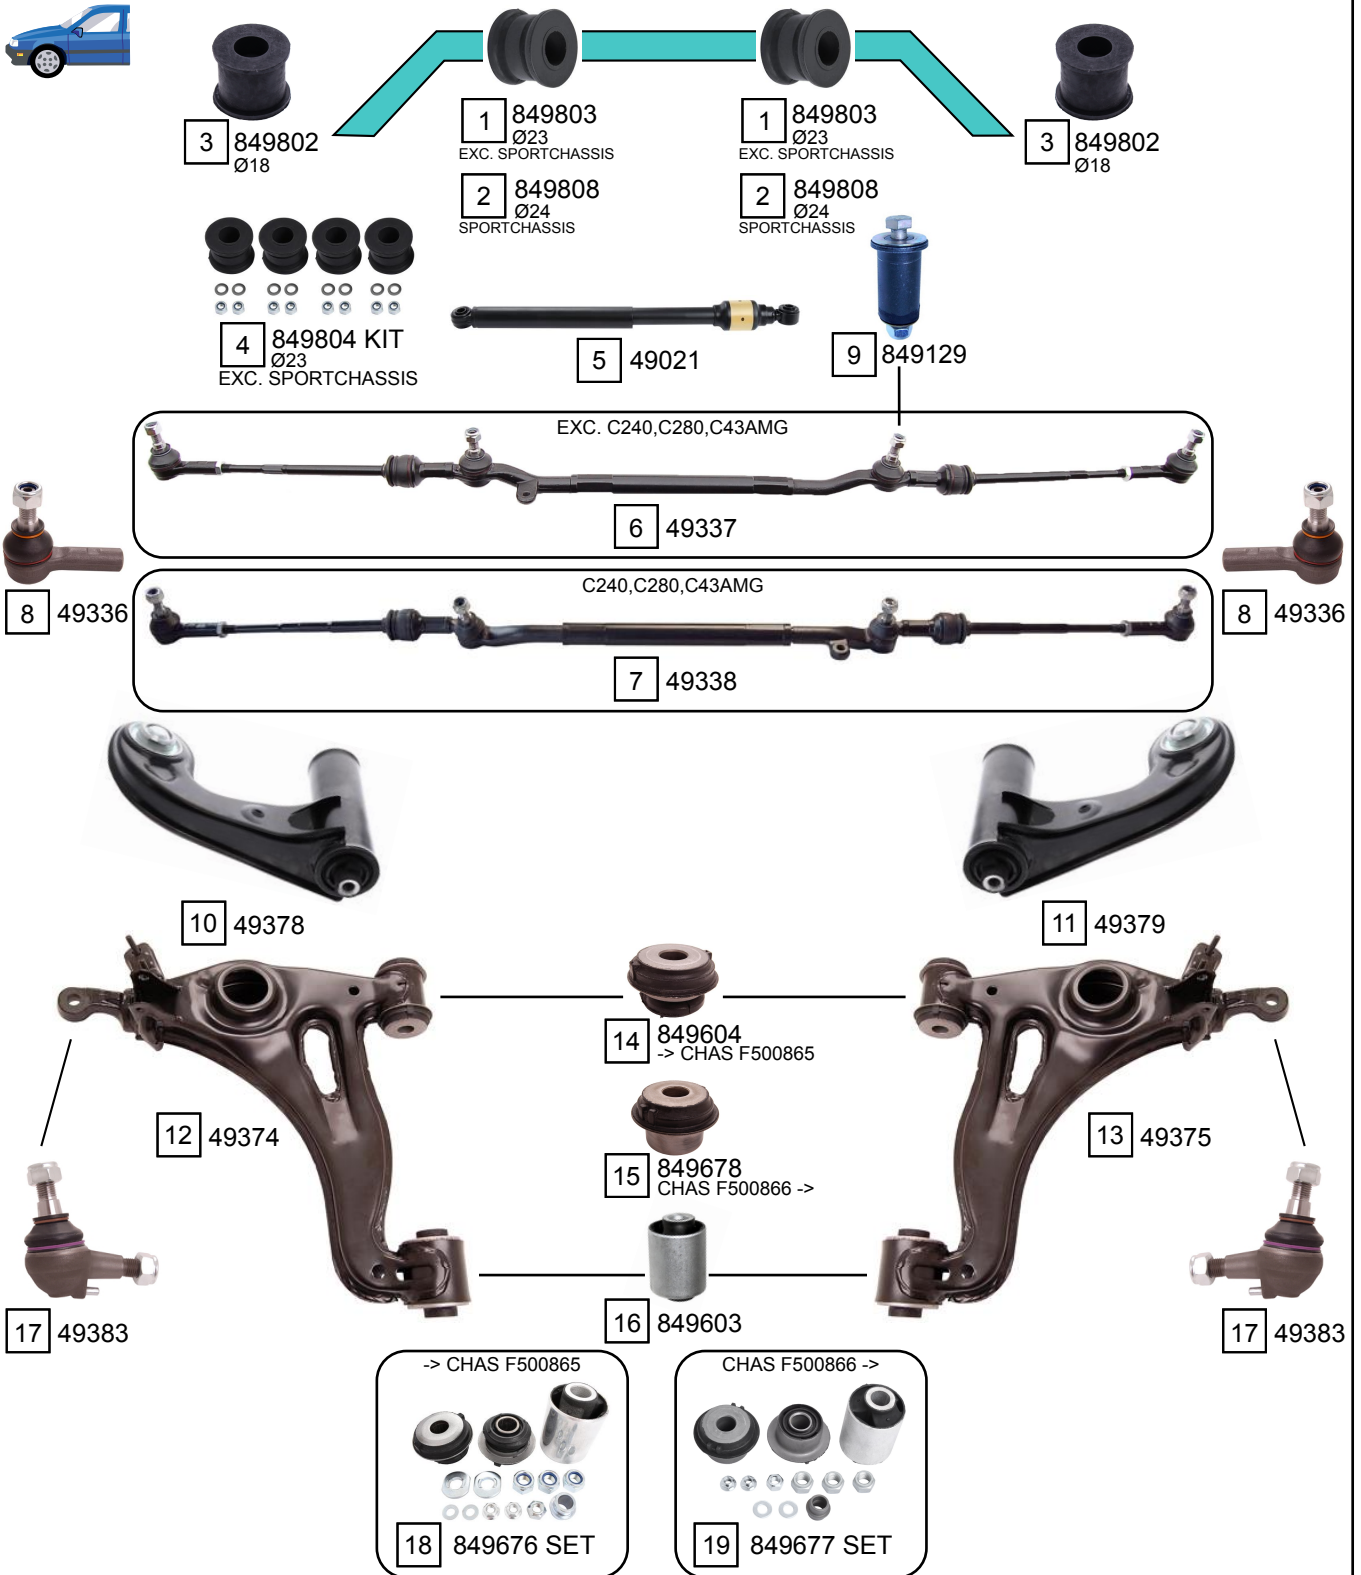

C-CLASS (W202)
C-CLASS (S202)

03/1993 - 05/2000
06/1996 - 03/2001

Ref.	Sidem Ref.	Description	OE-number	Measures	Ref.	Sidem Ref.	Description	OE-number	Measures
1	849803	stabiliser mounting	202 323 02 85	di:22.8	11	49379	TCA right wbj	210 330 88 07	c:12.6
2	849808	stabiliser mounting	124 323 54 85	di:24	12	49374	TCA left wobj	170 330 01 07	c:15.2
3	849802	stabiliser mounting	124 323 49 85	di:18	13	49375	TCA right wobj	170 330 02 07	c:15.2
4	849804 KIT	stabiliser mounting kit	202 323 02 85 S1		14	849604	silentblock for TCA	202 333 67 14	di:20.1 do:50.2
5	49021	steering damper	124 463 04 32	L:540	15	849678	silentblock for TCA	Part of	di:19.8 do:50.2
6	49337	tie rod	202 460 04 05	L:1336	16	849603	silentblock for TCA	202 333 64 14	di:20.1 do:60
7	49338	tie rod	202 460 05 05	c:14.6 L:1318	17	49383	ball joint	211 330 03 35	c:15.9
8	49336	tie rod end	001 330 77 35	c:14.6 th:FM12X1.25R	18	849676 SET	silentblock kit	202 330 00 75	
9	849129	repair kit idler arm	202 460 03 19		19	849677 SET	silentblock kit	170 330 00 75	
10	49378	TCA left wbj	210 330 87 07	c:12.6					