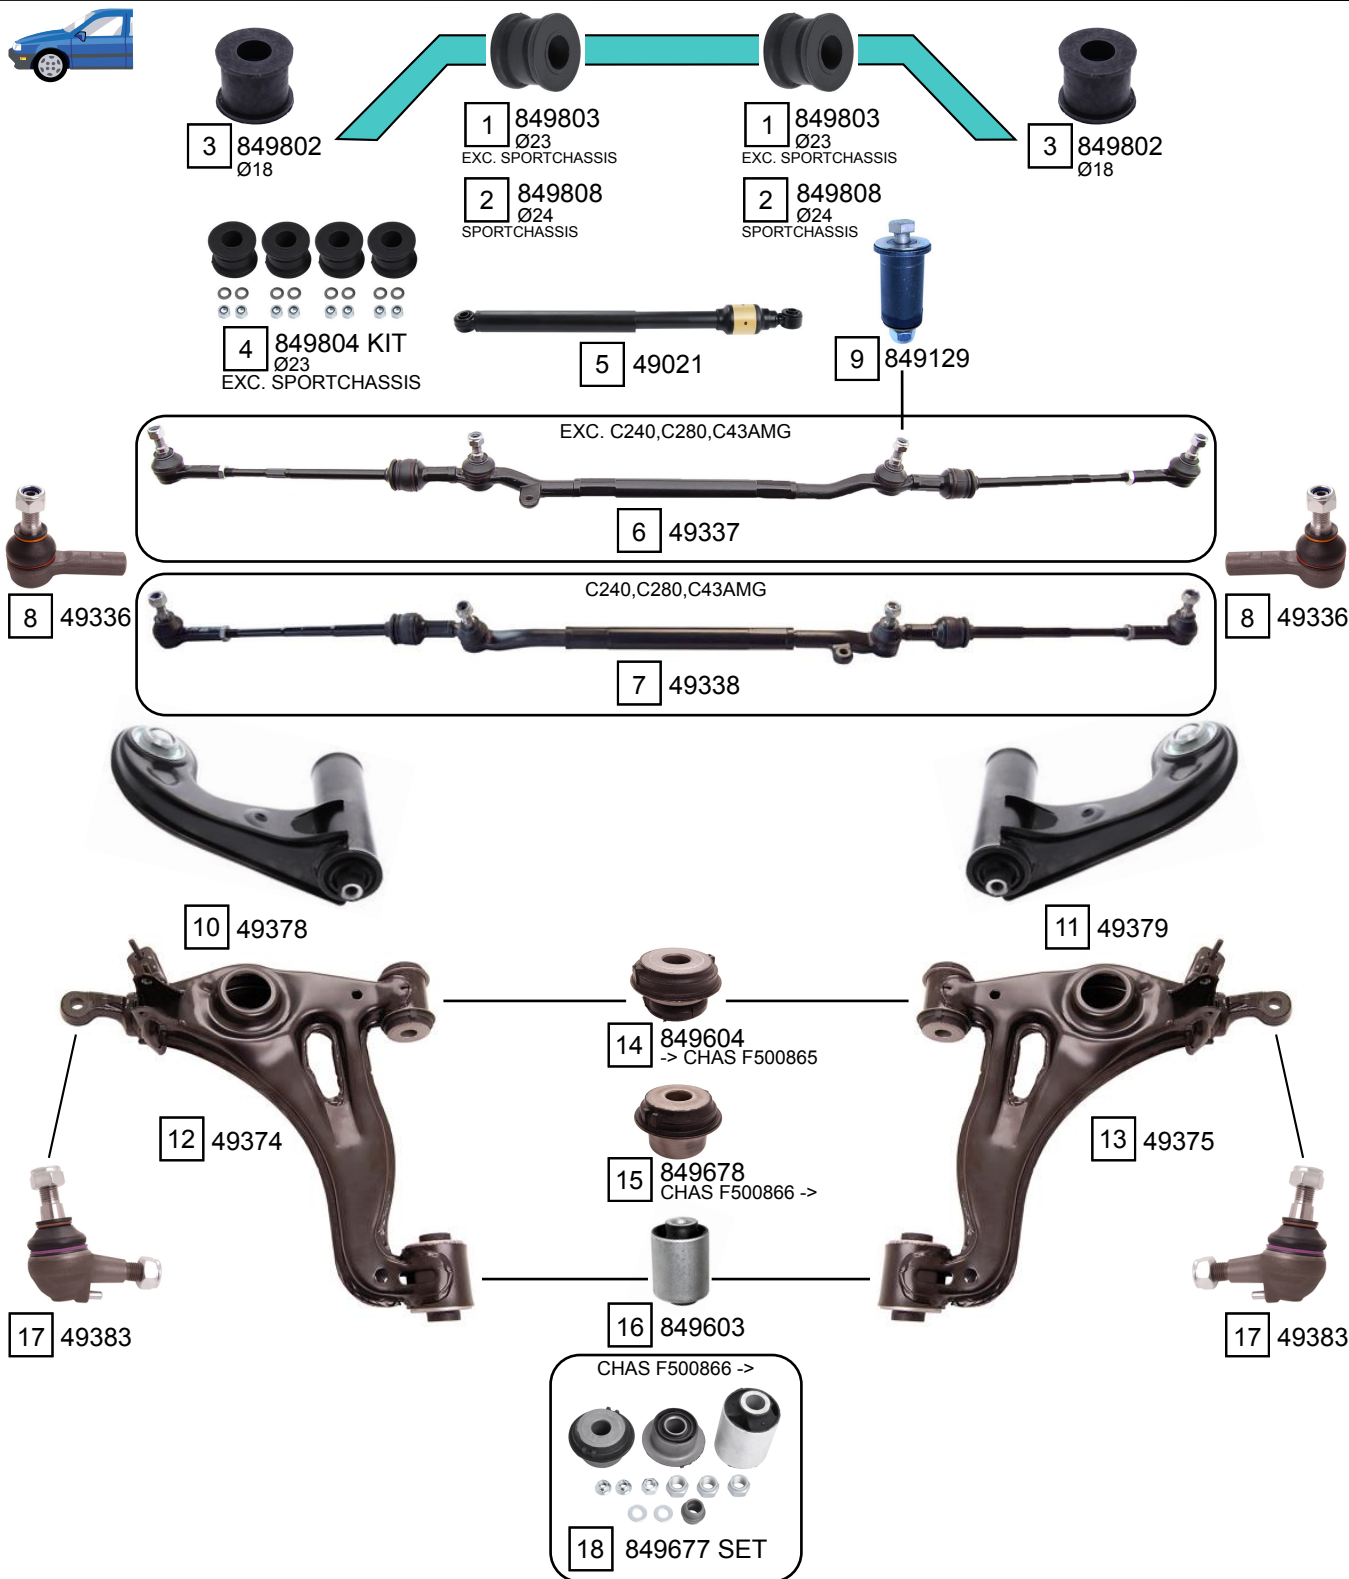

C-CLASS (W202)
C-CLASS (S202)

03/1993 - 05/2000
06/1996 - 03/2001

Ref.	Sidem Ref.	Description	OE-number	Measures	Ref.	Sidem Ref.	Description	OE-number	Measures
1	849803	stabilizer mounting	202 323 02 85	di:22.8	10	49378	TCA left wbj	210 330 87 07	c:12.6
2	849808	stabilizer mounting	124 323 54 85	di:24	11	49379	TCA right wbj	210 330 88 07	c:12.6
3	849802	stabilizer mounting	124 323 49 85	di:18	12	49374	TCA left wobj	170 330 01 07	c:15.2
4	849804 KIT	stabilizer mounting kit	202 323 02 85 S1		13	49375	TCA right wobj	170 330 02 07	c:15.2
5	49021	steering damper	124 463 04 32	L:540	14	849604	silentblock for TCA	202 333 67 14	di:20.1 do:50.2
6	49337	tie rod	202 460 04 05	L:1336	15	849678	silentblock for TCA	Part of	di:19.8 do:50.2
7	49338	tie rod	202 460 05 05	c:14.6 L:1318	16	849603	silentblock for TCA	202 333 64 14	di:20.1 do:60
8	49336	tie rod end	001 330 77 35	c:14.6 th:FM12X1.25R	17	49383	ball joint	211 330 03 35	c:15.9
9	849129	repair kit idler arm	202 460 03 19		18	849677 SET	silentblock kit	170 330 00 75	