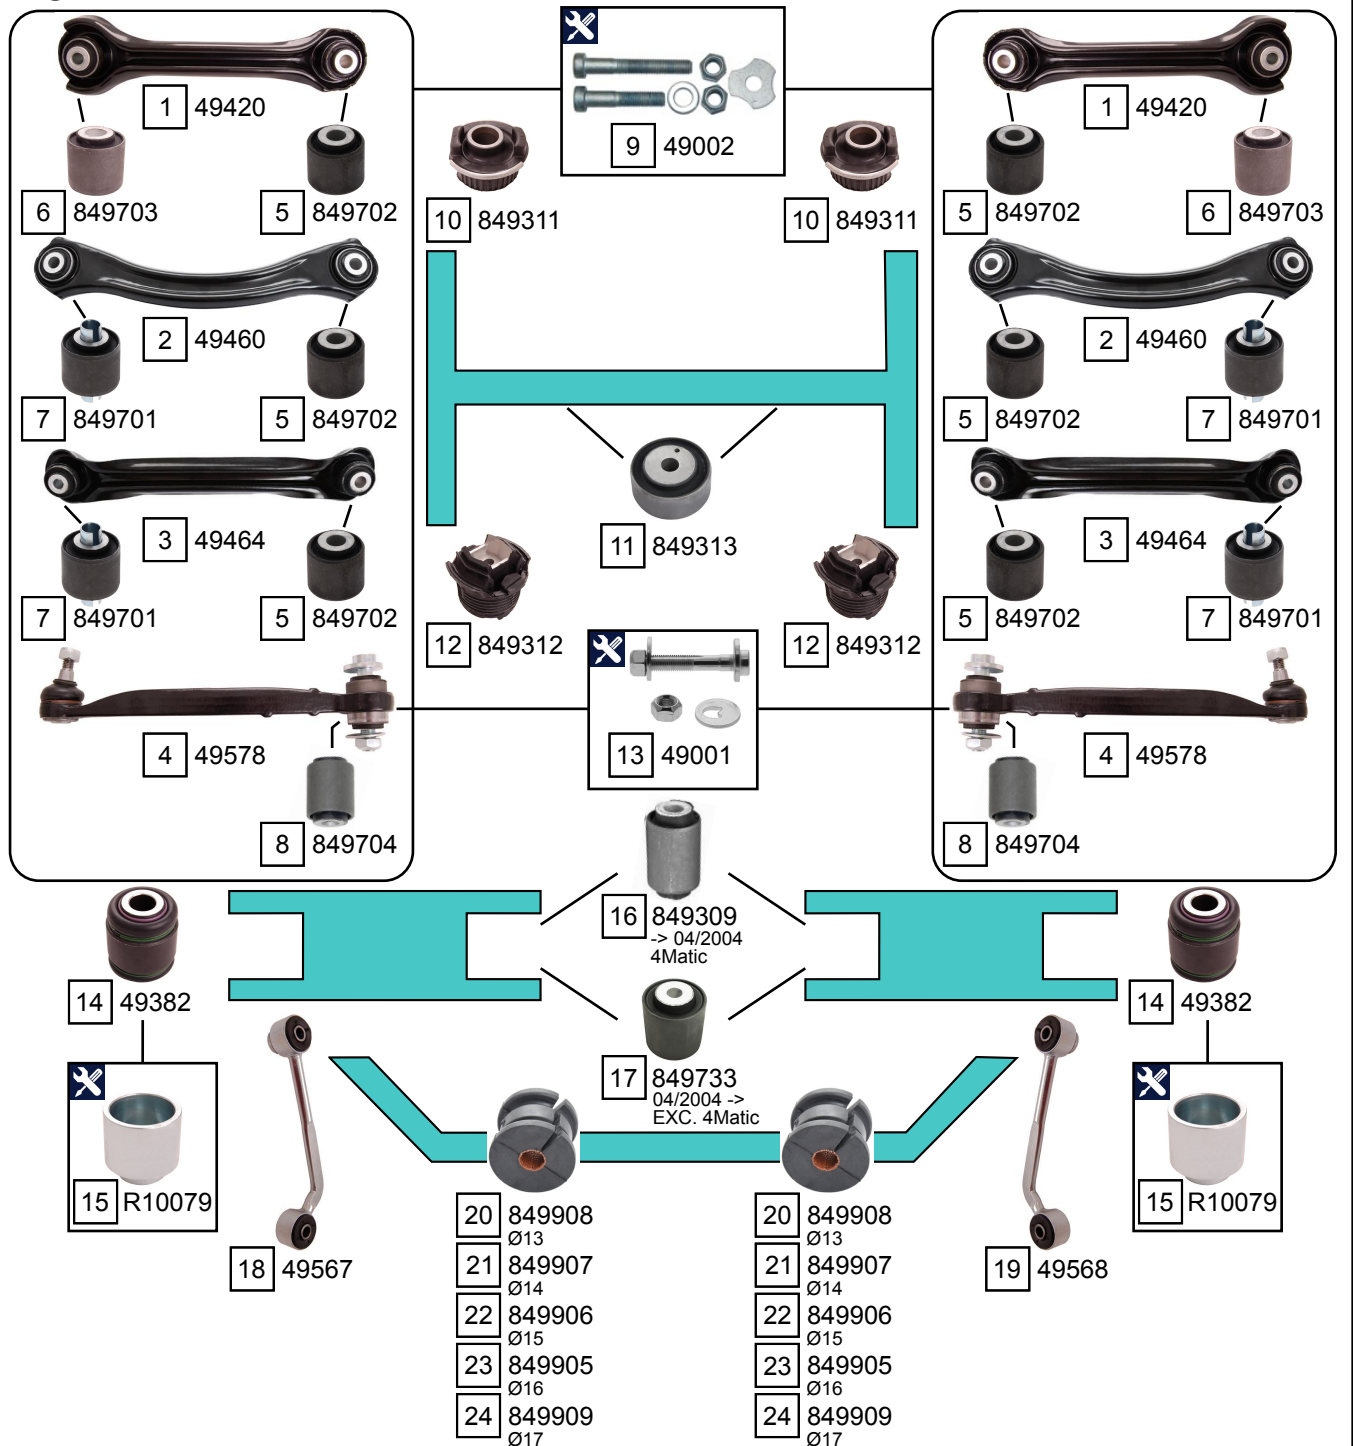

C-CLASS (W203)
C-CLASS (S203)
C-CLASS (CL203)

05/2000 - 01/2007
03/2001 - 07/2007
03/2001 - 05/2008

Ref.	Sidem Ref.	Description	OE-number	Measures	Ref.	Sidem Ref.	Description	OE-number	Measures
1	49420	track rod	210 350 33 06	L:247	13	49001	mounting kit	140 350 11 70	th:M12x1.5R
2	49460	track rod	210 350 34 06	L:299	14	49382	ball joint rear	204 352 00 27	di:14.2 do:40
3	49464	track rod	210 350 38 06	L:314	15	R10079	mounting tool ring ø46 ø38	TOOL	di:38 do:46
4	49578	TCA	203 350 07 53	c:11.3	16	849309	silentblock for TCA	202 352 01 65	di:12 do:33
5	849702	silentblock for TCA	Part of	di:12.1 do:36.2	17	849733	silentblock for TCA	203 352 00 65	di:12.1 do:51.4
6	849703	silentblock for TCA	Part of	di:13.1 do:36.2	18	49567	stabilizer link left	203 320 07 89	L:184
7	849701	silentblock for TCA	124 352 35 65	di:12.8 do:36.1	19	49568	stabilizer link right	203 320 08 89	L:184
8	849704	silentblock for TCA	201 352 88 65	di:12.2 do:31.5	20	849908	stabilizer mounting	203 326 03 81	di:13
9	49002	mounting kit	210 350 45 06		21	849907	stabilizer mounting	203 326 02 81	di:14
10	849311	mounting axle body	171 351 01 42	di:17.5 do:77	22	849906	stabilizer mounting	203 326 01 81	di:15
11	849313	mounting axle body	129 351 21 42	di:14.4 do:66.2	23	849905	stabilizer mounting	203 326 00 81	di:16
12	849312	mounting axle body	203 351 01 42	di:13.2 do:91	24	849909	stabilizer mounting	203 326 08 81	di:17