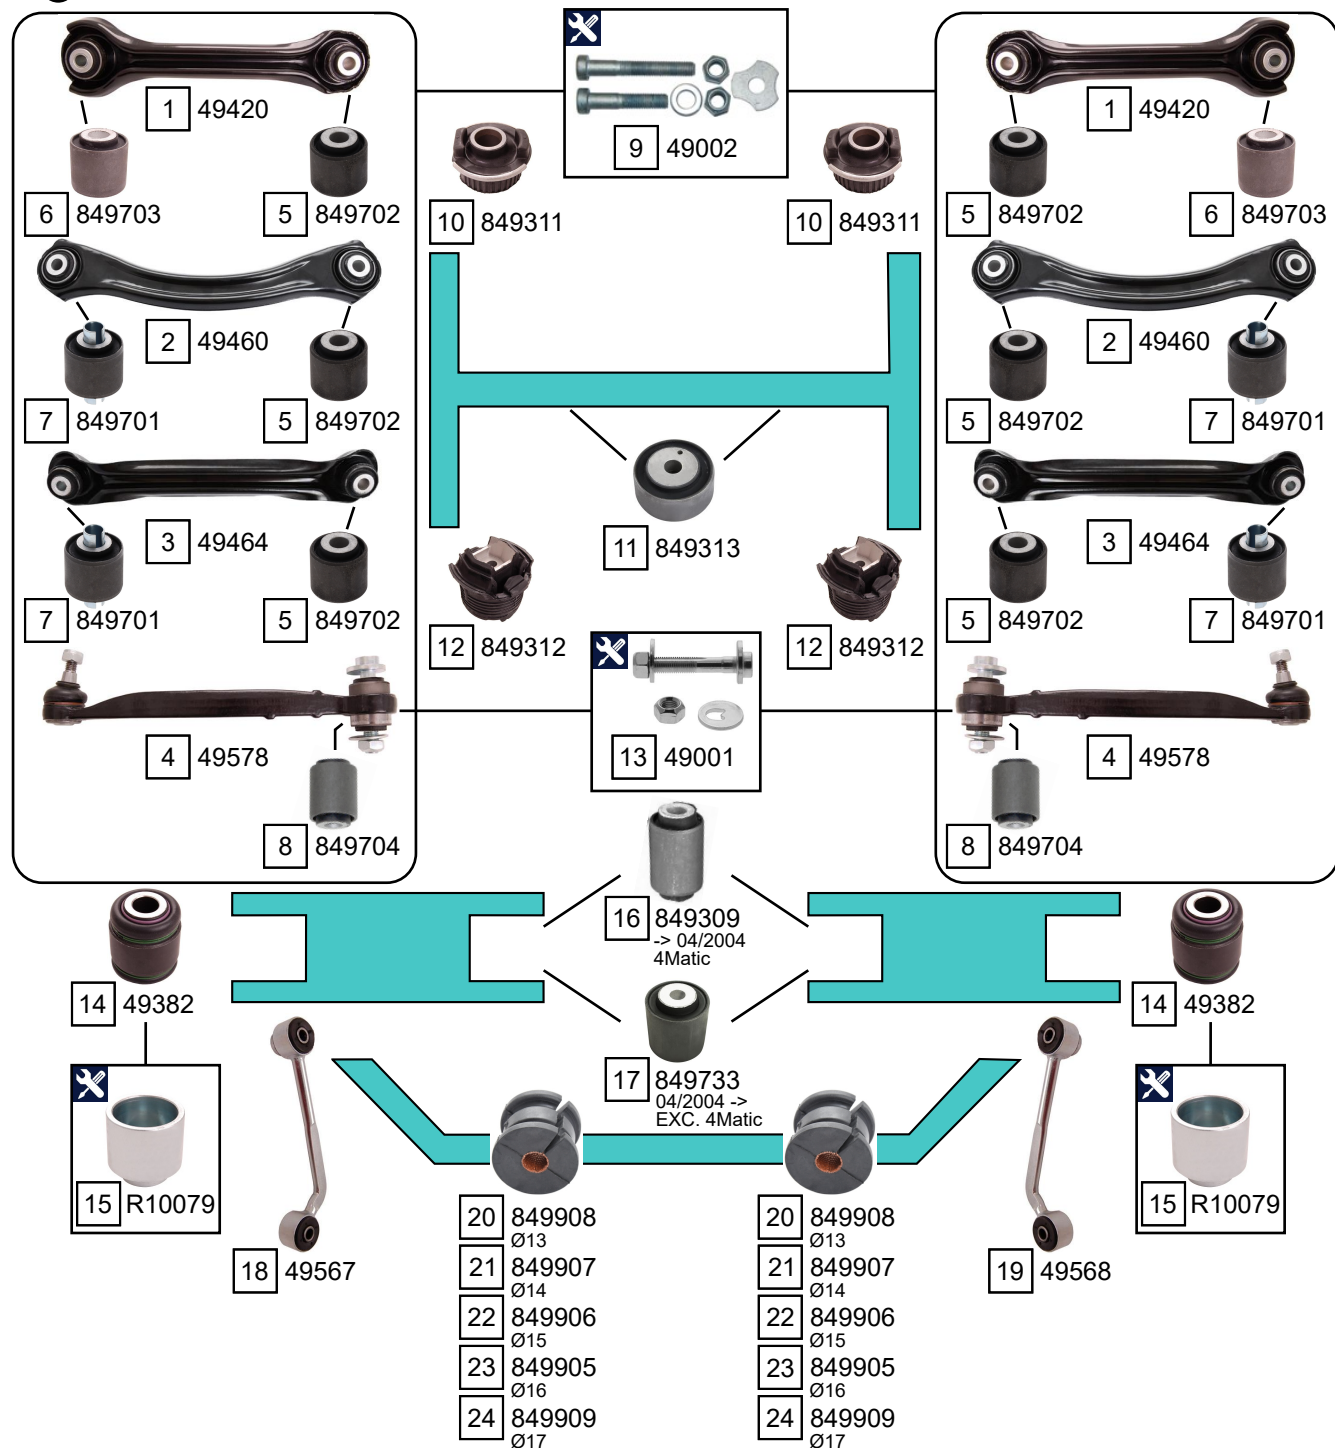

C-CLASS (W203)
C-CLASS (S203)
C-CLASS (CL203)

05/2000 - 01/2007
03/2001 - 07/2007
03/2001 - 05/2008

Ref.	Sidem Ref.	Description	OE-number	Measures	Ref.	Sidem Ref.	Description	OE-number	Measures
1	49420	track rod	210 350 33 06	L:247	13	49001	mounting kit	140 350 11 70	th:M12x1.5R
2	49460	track rod	210 350 34 06	L:299	14	49382	ball joint rear	204 352 00 27	di:14.2 do:40
3	49464	track rod	210 350 38 06	L:314	15	R10079	mounting tool ring ø46 ø38	TOOL	di:38 do:46
4	49578	TCA	203 350 07 53	c:11.3	16	849309	silentblock for TCA	202 352 01 65	di:12 do:33
5	849702	silentblock for TCA	Part of	di:12.1 do:36.2	17	849733	silentblock for TCA	203 352 00 65	di:12.1 do:51.4
6	849703	silentblock for TCA	Part of	di:13.1 do:36.2	18	49567	stabiliser link left	203 320 07 89	L:184
7	849701	silentblock for TCA	124 352 35 65	di:12.8 do:36.1	19	49568	stabiliser link right	203 320 08 89	L:184
8	849704	silentblock for TCA	201 352 88 65	di:12.2 do:31.5	20	849908	stabiliser mounting	203 326 03 81	di:13
9	49002	mounting kit	210 350 45 06		21	849907	stabiliser mounting	203 326 02 81	di:14
10	849311	mounting axle body	171 351 01 42	di:17.5 do:77	22	849906	stabiliser mounting	203 326 01 81	di:15
11	849313	mounting axle body	129 351 21 42	di:14.4 do:66.2	23	849905	stabiliser mounting	203 326 00 81	di:16
12	849312	mounting axle body	203 351 01 42	di:13.2 do:91	24	849909	stabiliser mounting	203 326 08 81	di:17