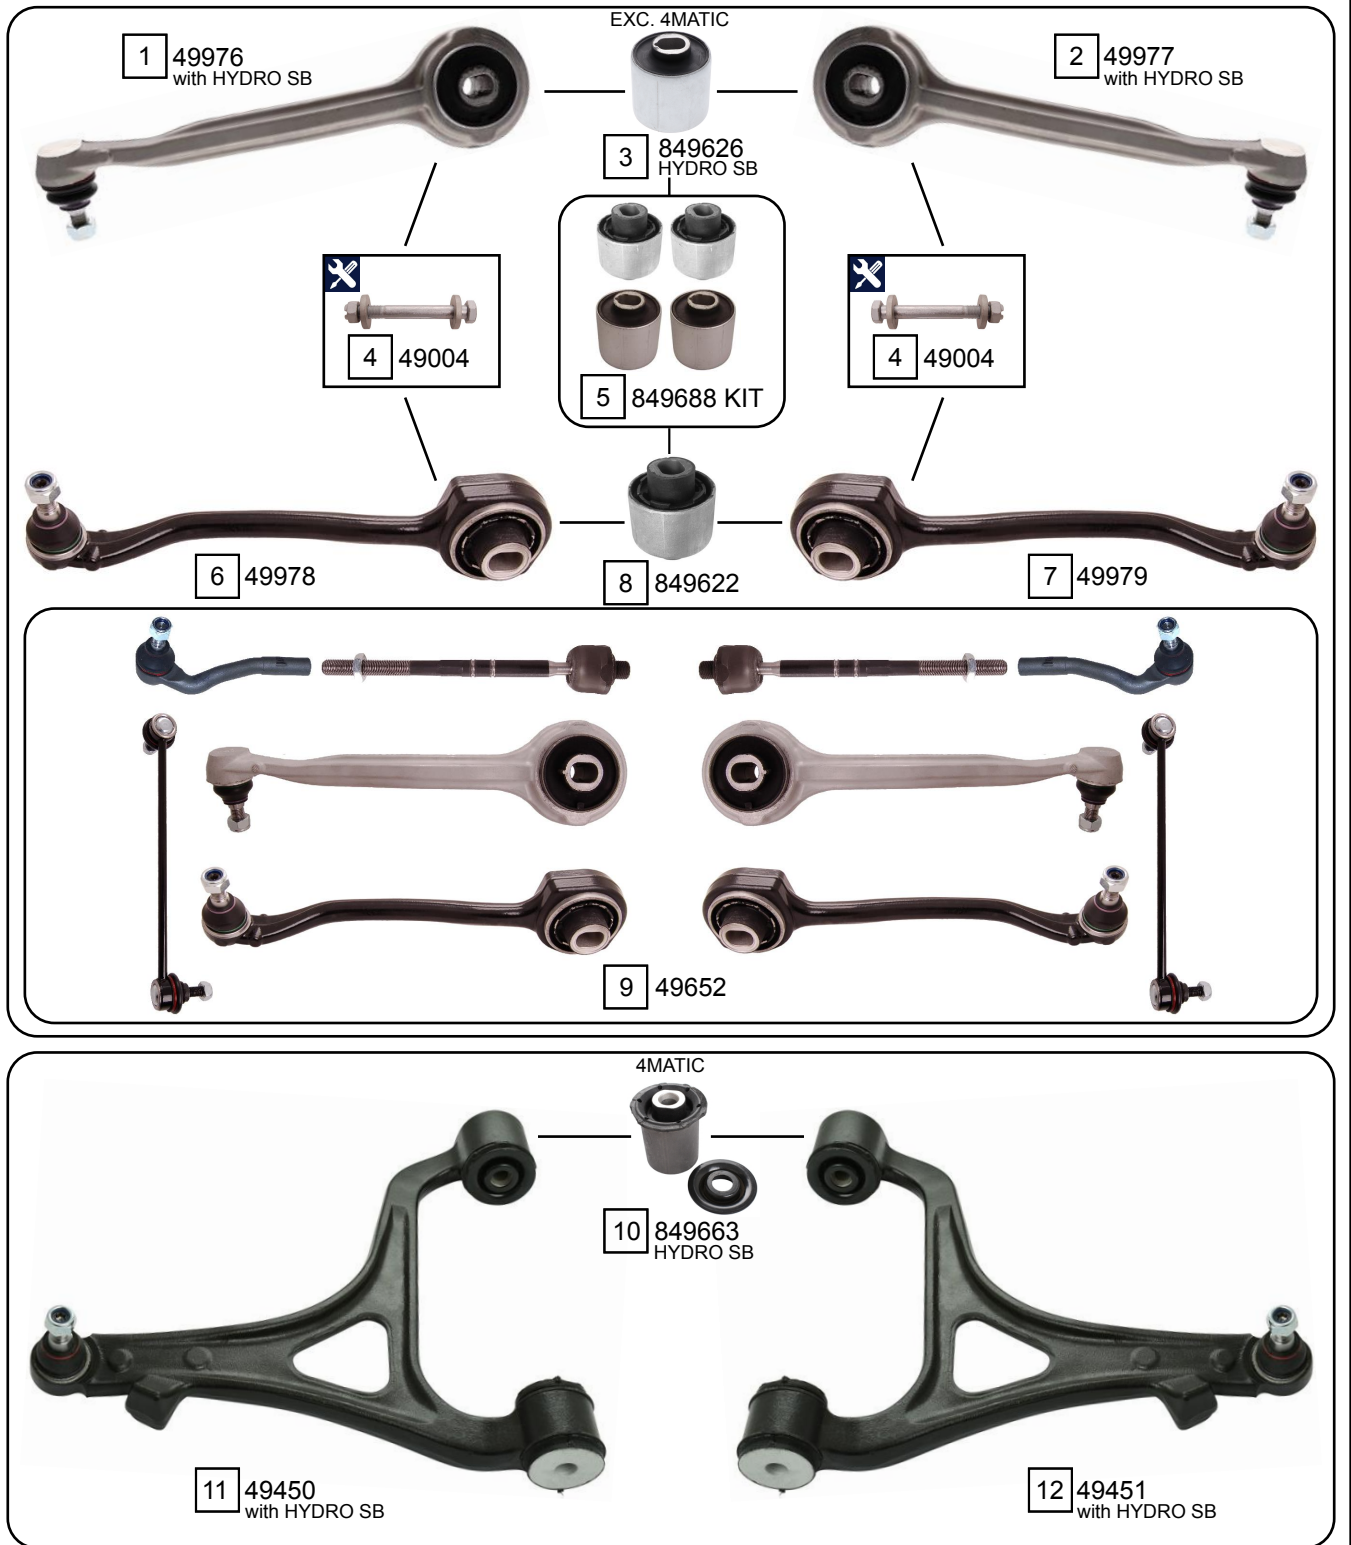

C-CLASS (W203)
C-CLASS (S203)
C-CLASS (CL203)

05/2000 - 01/2007
03/2001 - 07/2007
03/2001 - 05/2008

Ref.	Sidem Ref.	Description	OE-number	Measures	Ref.	Sidem Ref.	Description	OE-number	Measures
1	49976	TCA left wbj	204 330 43 11 S1	c:16.3	7	49979	TCA right wbj	204 330 20 11	c:16.3
2	49977	TCA right wbj	204 330 44 11 S1	c:16.3	8	849622	silentblock for TCA	203 333 09 14	di:10.2 do:70.5
3	849626	silentblock for TCA	203 333 10 14	di:17.4 do:70.2	9	49652	set TCA + stab. link + tr	204 330 19 11 S3	
4	49004	mounting kit	000 330 00 18	th:M14X.15 L:120	10	849663	silentblock for TCA	Part of	di:14.9 do:60.2
5	849688 KIT	silentblock kit	203 333 09 14 S1		11	49450	TCA left wbj	203 330 03 07	c:16.2
6	49978	TCA left wbj	204 330 19 11	c:16.3	12	49451	TCA right wbj	203 330 04 07	c:16.2