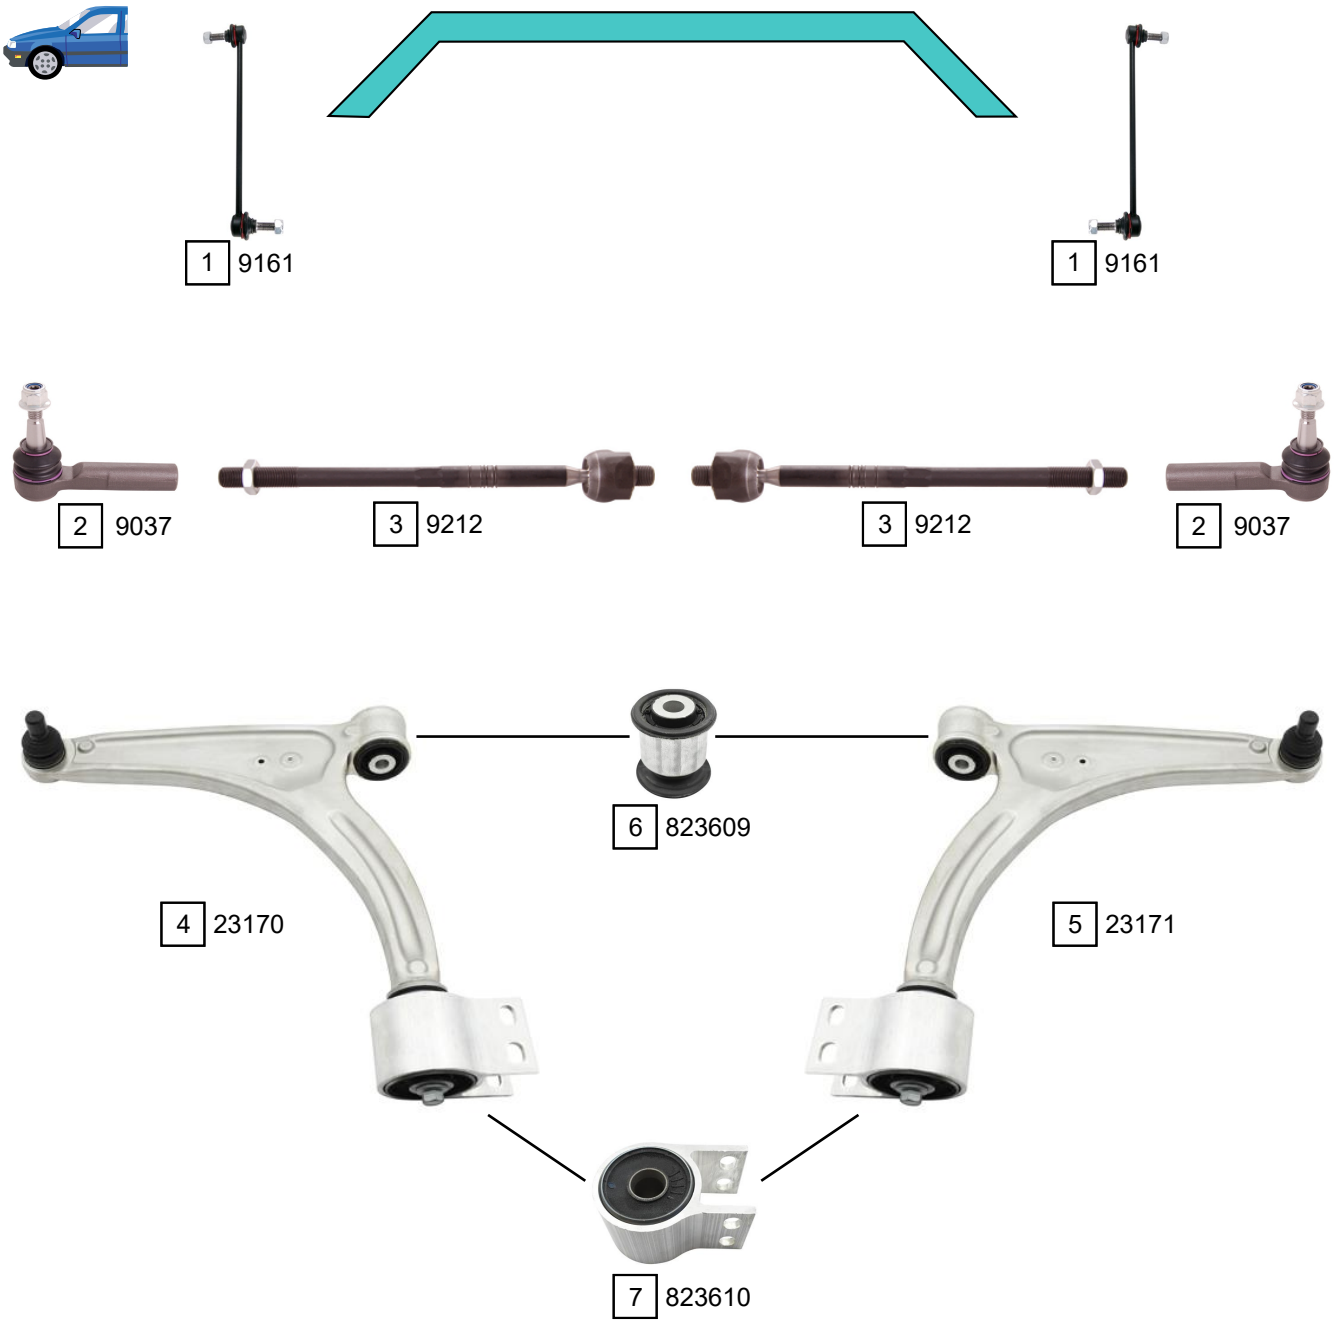

MARVEL R

02/2021 ->

Ref.	Sidem Ref.	Description	OE-number	Measures	Ref.	Sidem Ref.	Description	OE-number	Measures
1	9161	stabiliser link	10276238	L:304	5	23171	TCA right wbj	10530160	c:20
2	9037	tie rod end	10305747	c:13.2 th:FM16x1.5R	6	823609	silentblock for TCA	Part of	di:14.3 do:47.6
3	9212	axial joint	10305748	th:MM16X1.5R L:315	7	823610	silentblock for TCA	10373300	di:22.2 do:69.8
4	23170	TCA left wbj	10530150	c:20					