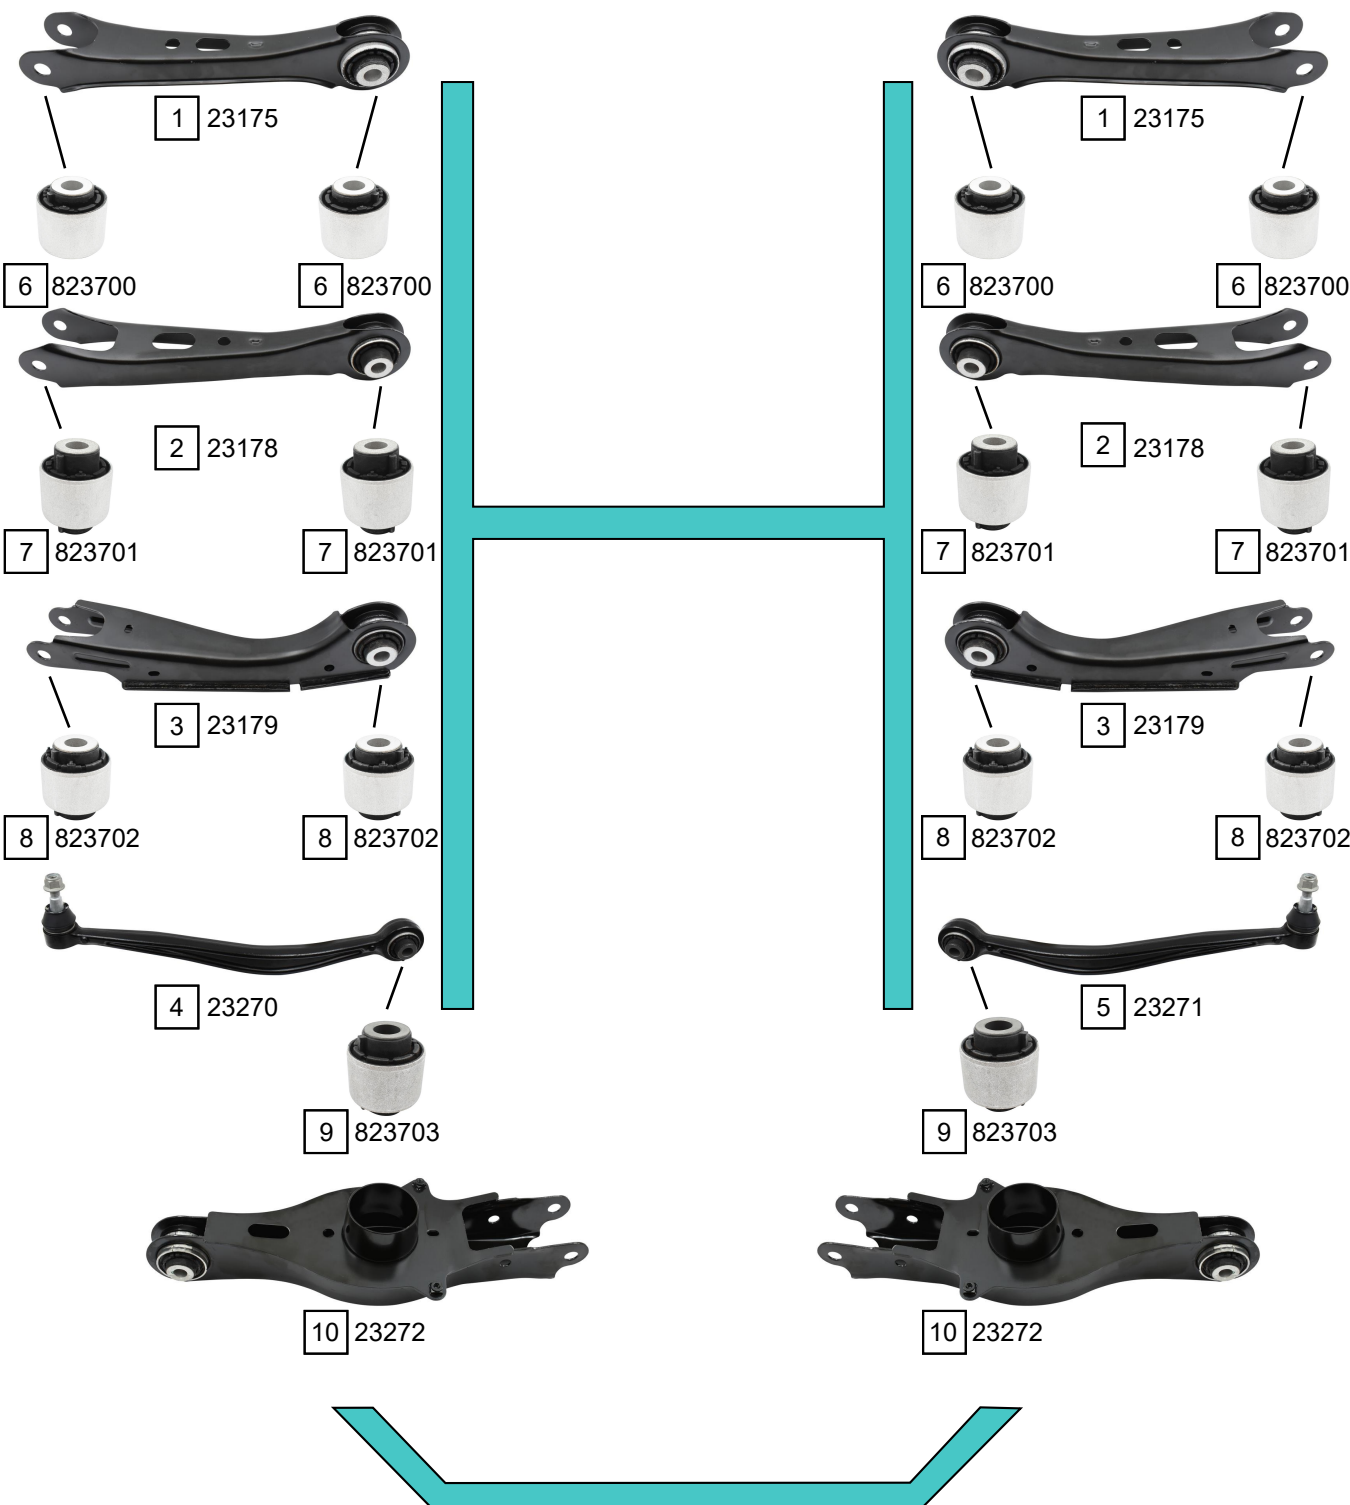

MG 4

07/2022 ->

Ref.	Sidem Ref.	Description	OE-number	Measures	Ref.	Sidem Ref.	Description	OE-number	Measures
1	23175	track rod	10894260	L:275	6	823700	silentblock for TCA	10984330	di:14.2 do:47.3
2	23178	track rod	10894265	L:333	7	823701	silentblock for TCA	10984340	di:14.2 do:45
3	23179	track rod	10881721	L:335	8	823702	silentblock for TCA	10984350	di:14.2 do:47.3
4	23270	track rod left	10938873	c:14 L:448	9	823703	silentblock for TCA	10984370	di:14.2 do:43.5
5	23271	track rod right	10938874	c:14 L:448	10	23272	TCA	11660595	L:420