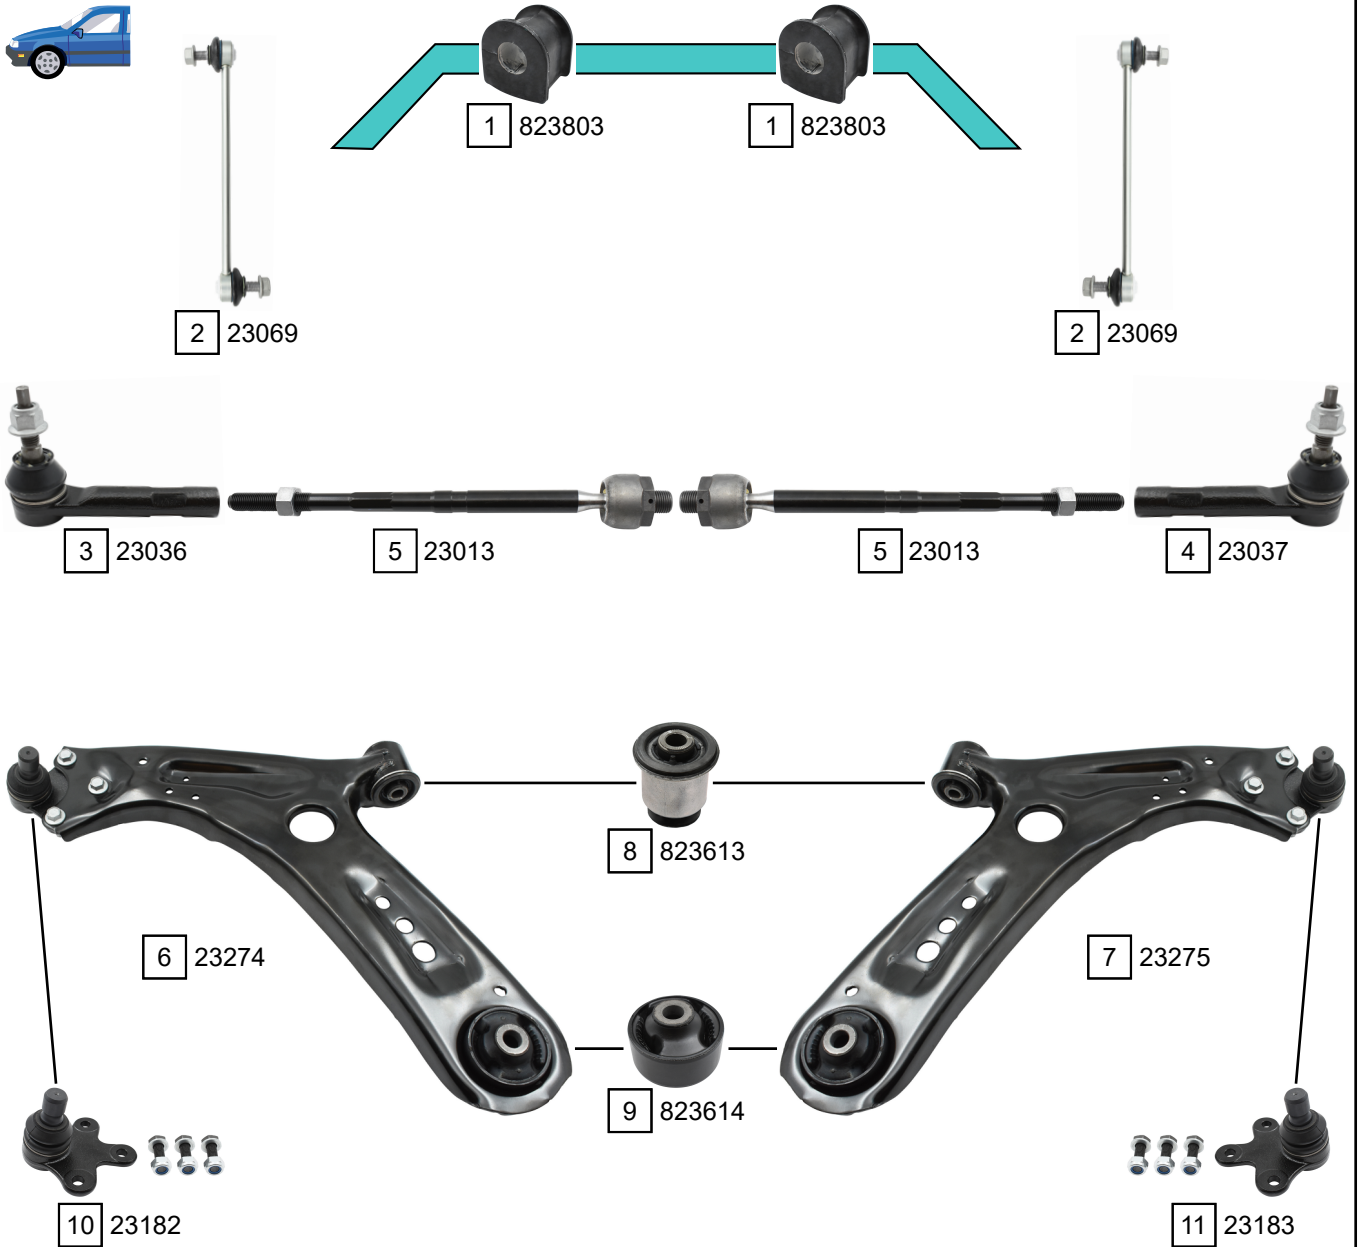

MG 5 SW (EV)

10/2020 ->

Ref.	Sidem Ref.	Description	OE-number	Measures	Ref.	Sidem Ref.	Description	OE-number	Measures
1	823803	stabilizer mounting	10586223	di:20.8	7	23275	TCA right wbj	10580160	c:20
2	23069	stabilizer link	10194392	L:270	8	823613	silentblock for TCA	Part of	di:12.2 do:40.4
3	23036	tie rod end left	10437504	c:13.2 th:FM14X1.5R	9	823614	silentblock for TCA	10502077	di:14 do:65.2
4	23037	tie rod end right	10435503	c:13.2 th:FM14X1.5R	10	23182	ball joint left	10133136	c:20
5	23013	axial joint	10437501	th:MM16X1.5R L:305	11	23183	ball joint right	10133166	c:20
6	23274	TCA left wbj	10580150	c:20					