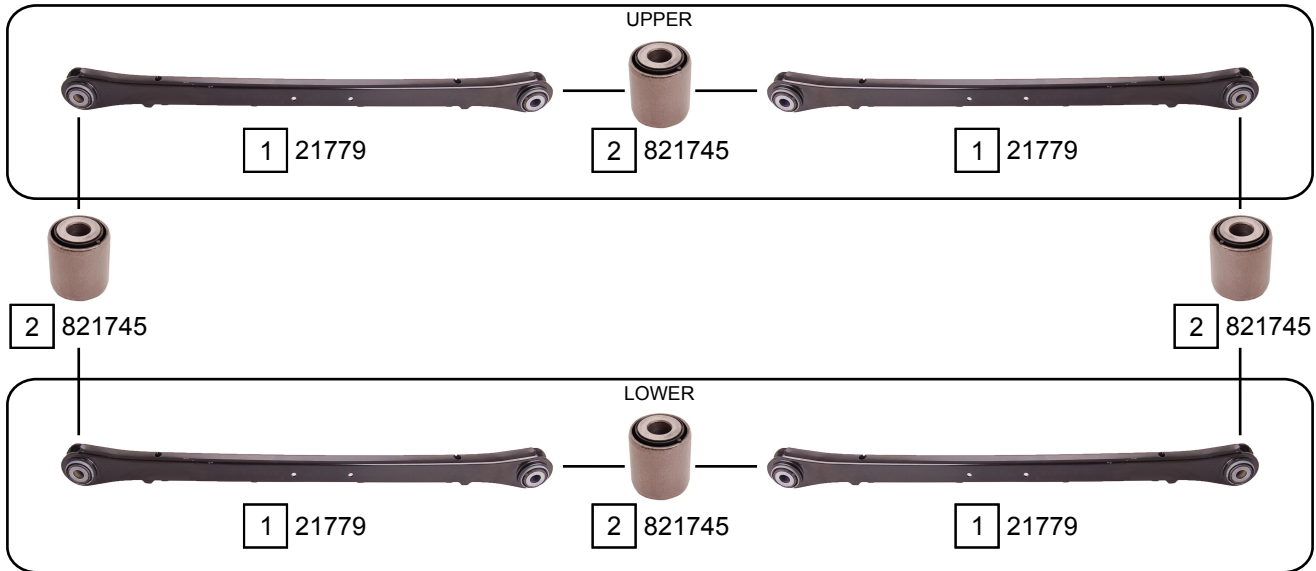

MINI (R50 - R53)
MINI CONVERTIBLE (R52)

06/2001 - 09/2006
07/2004 - 11/2007

Ref.	Sidem Ref.	Description	OE-number	Measures	Ref.	Sidem Ref.	Description	OE-number	Measures
1	21779	track rod	33 32 6 768 724	L:532	4	21565	stabilizer link rear axle	33 50 6 772 789	L:233
2	821745	silentblock for TCA	Part of	di:12.2 do:33	5	821907	stabilizer mounting	33 55 6 754 823	di:16
3	821513 KIT	strut mount kit	Part of	di:16 do:65 L:34	6	821908	stabilizer mounting	33 55 6 756 151	di:17