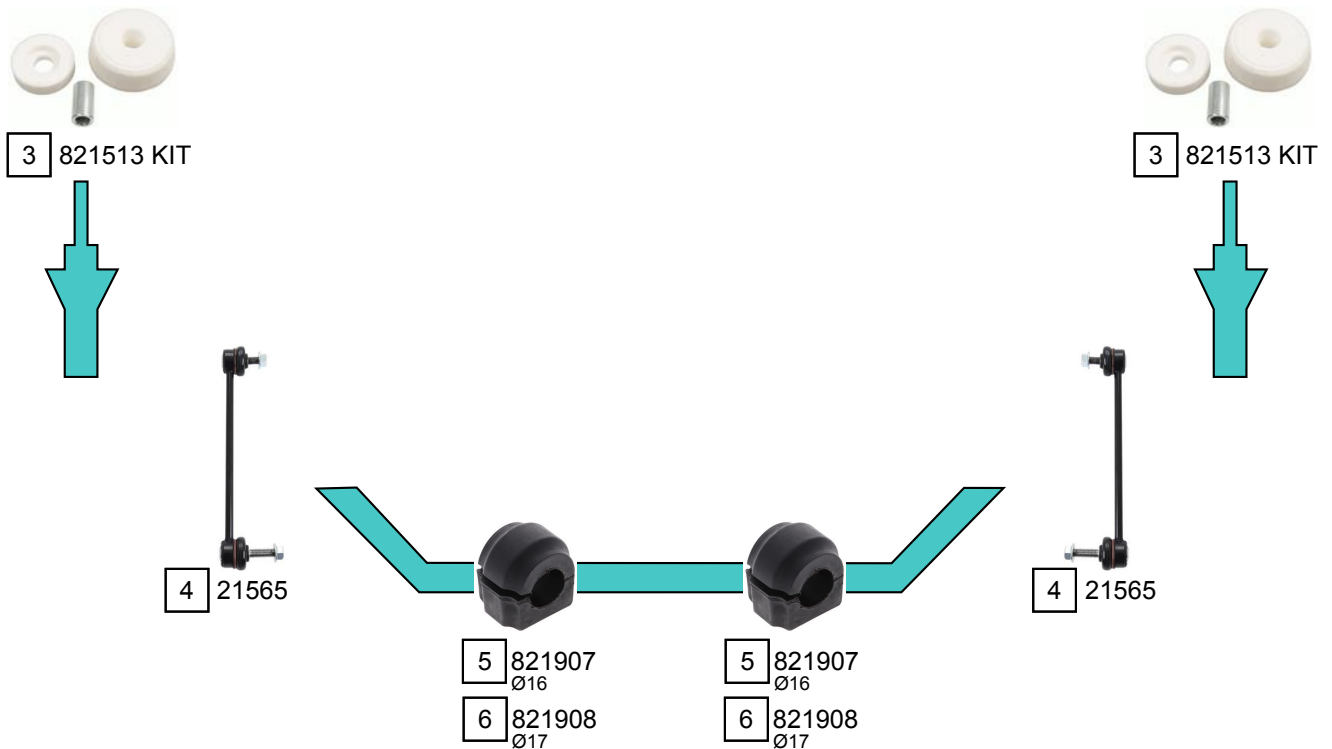

MINI (R50 - R53)
MINI CONVERTIBLE (R52)

06/2001 - 09/2006
07/2004 - 11/2007

Ref.	Sidem Ref.	Description	OE-number	Measures	Ref.	Sidem Ref.	Description	OE-number	Measures
1	21779	track rod	33 32 6 768 724	L:532	4	21565	stabilizer link rear axle	33 50 6 772 789	L:233
2	821745	silentblock for TCA	Part of	di:12.2 do:33	5	821907	stabilizer mounting	33 55 6 754 823	di:16
3	821513 KIT	strut mount kit	Part of	di:16 do:65 L:34	6	821908	stabilizer mounting	33 55 6 756 151	di:17