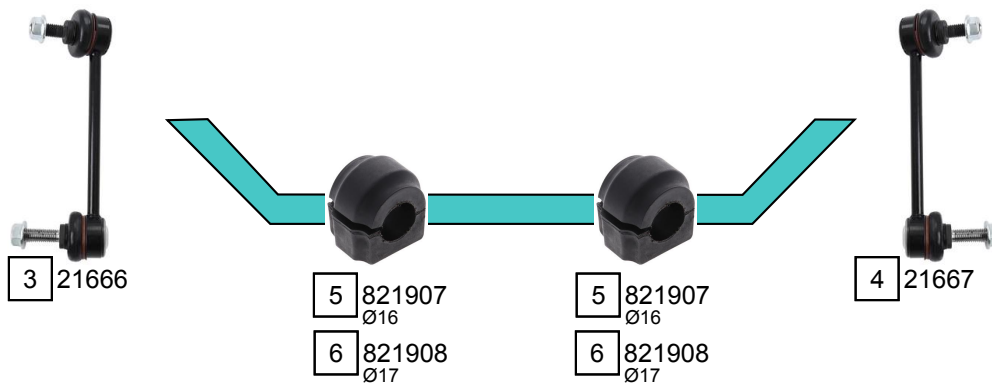

MINI COUNTRYMAN (R60)
MINI PACEMAN (R61)

06/2010 - 10/2016
04/2012 - 09/2016

Ref.	Sidem Ref.	Description	OE-number	Measures	Ref.	Sidem Ref.	Description	OE-number	Measures
1	21779	track rod	33 32 6 768 724	L:532	4	21667	stabilizer link right	33 50 9 803 516	L:154
2	821745	silentblock for TCA	Part of	di:12.2 do:33	5	821907	stabilizer mounting	33 55 6 754 823	di:16
3	21666	stabilizer link left	33 50 9 803 515	L:154	6	821908	stabilizer mounting	33 55 6 756 151	di:17