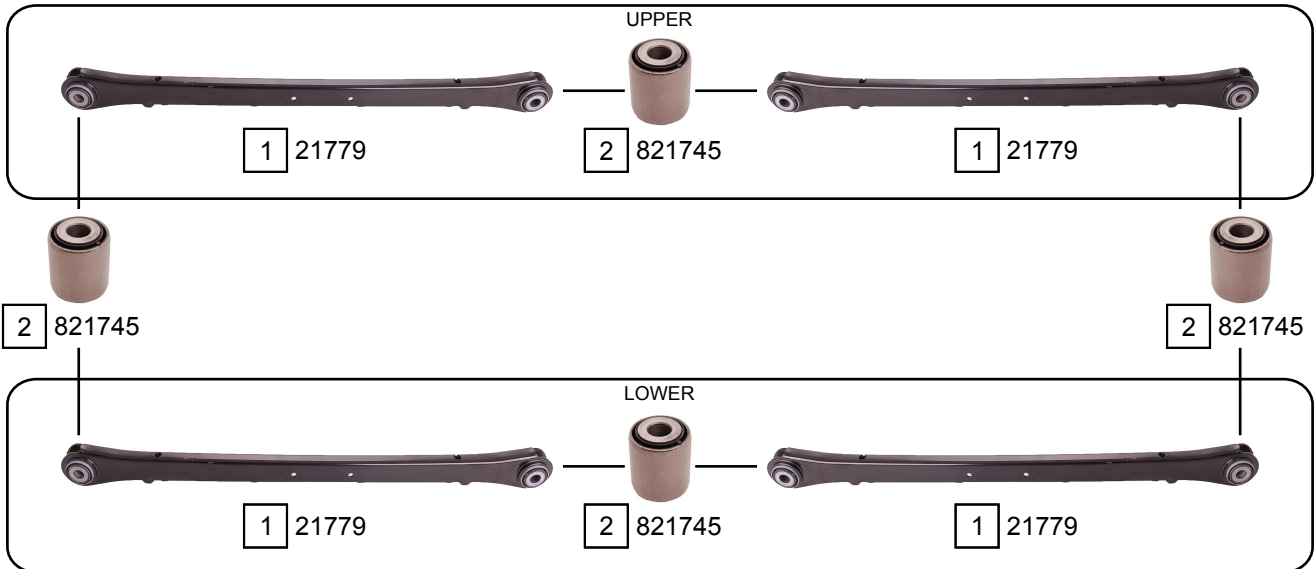

MINI COUNTRYMAN (R60)
MINI PACEMAN (R61)

06/2010 - 10/2016
04/2012 - 09/2016

Ref.	Sidem Ref.	Description	OE-number	Measures	Ref.	Sidem Ref.	Description	OE-number	Measures
1	21779	track rod	33 32 6 768 724	L:532	4	21667	stabilizer link right	33 50 9 803 516	L:154
2	821745	silentblock for TCA	Part of	di:12.2 do:33	5	821907	stabilizer mounting	33 55 6 754 823	di:16
3	21666	stabilizer link left	33 50 9 803 515	L:154	6	821908	stabilizer mounting	33 55 6 756 151	di:17