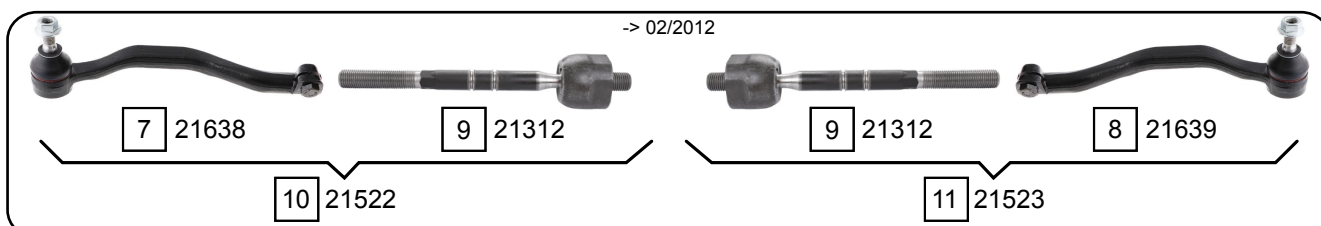

MINI COUNTRYMAN (R60)  
MINI PACEMAN (R61)

06/2010 - 10/2016  
04/2012 - 09/2016

| Ref. | Sidem Ref. | description           | OE-number       | measures               | Ref. | Sidem Ref. | description         | OE-number       | measures            |
|------|------------|-----------------------|-----------------|------------------------|------|------------|---------------------|-----------------|---------------------|
| 1    | 821822     | stabilizer mounting   | 31 35 6 772 843 | di:21.5                | 12   | 21636      | tie rod end left    | 32 10 9 808 839 | c:12.7 th:FM14X1.5R |
| 2    | 821820     | stabilizer mounting   | 31 35 6 757 146 | di:22.5                | 13   | 21637      | tie rod end right   | 32 10 9 808 840 | c:12.7 th:FM14X1.5R |
| 3    | 21664      | stabilizer link left  | 31 35 9 806 351 | L:291                  | 14   | 21520      | tie rod left        | 32 10 9 808 837 | c:12.7              |
| 4    | 21665      | stabilizer link right | 31 35 9 806 352 | L:291                  | 15   | 21521      | tie rod right       | 32 10 9 808 838 | c:12.7              |
| 5    | 821426     | strut mount           | 31 30 6 772 749 | di:14.2 do:90.2 L:49.5 | 16   | 21156      | TCA left wobj       | 31 12 9 806 519 | c:18                |
| 6    | 321.031    | steering rack gaiter  | 32 10 6 778 560 | D:51 d:14 L:158        | 17   | 21157      | TCA right wobj      | 31 12 9 806 520 | c:18                |
| 7    | 21638      | tie rod end left      | 32 10 9 805 551 | c:13.8 th:FM14X1.5R    | 18   | 21587      | ball joint          | 31 10 9 803 662 | c:16.7              |
| 8    | 21639      | tie rod end right     | 32 10 9 805 552 | c:13.8 th:FM14X1.5R    | 19   | 821664     | silentblock for TCA | 31 12 9 803 497 | di:70               |
| 9    | 21312      | axial joint           | Part of         | th:MM14x1.5R L:197     | 20   | 821665     | silentblock for TCA | 31 12 9 803 498 | di:70               |
| 10   | 21522      | tie rod left          | 32 10 9 803 321 | c:13.8                 | 21   | 821666     | silentblock for TCA | Part of         | di:21 do:70.2       |
| 11   | 21523      | tie rod right         | 32 10 9 803 322 | c:13.8                 |      |            |                     |                 |                     |