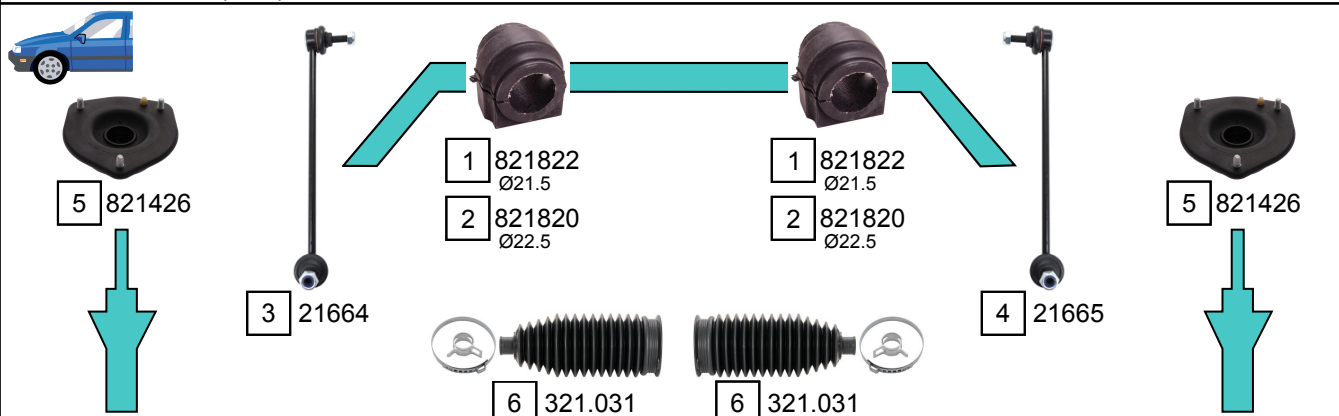

MINI COUNTRYMAN (R60)  
MINI PACEMAN (R61)

06/2010 - 10/2016  
04/2012 - 09/2016

| Ref. | Sidem Ref. | description           | OE-number       | measures               | Ref. | Sidem Ref. | description         | OE-number       | measures            |
|------|------------|-----------------------|-----------------|------------------------|------|------------|---------------------|-----------------|---------------------|
| 1    | 821822     | stabilizer mounting   | 31 35 6 772 843 | di:21.5                | 12   | 21636      | tie rod end left    | 32 10 9 808 839 | c:12.7 th:FM14X1.5R |
| 2    | 821820     | stabilizer mounting   | 31 35 6 757 146 | di:22.5                | 13   | 21637      | tie rod end right   | 32 10 9 808 840 | c:12.7 th:FM14X1.5R |
| 3    | 21664      | stabilizer link left  | 31 35 9 806 351 | L:291                  | 14   | 21520      | tie rod left        | 32 10 9 808 837 | c:12.7              |
| 4    | 21665      | stabilizer link right | 31 35 9 806 352 | L:291                  | 15   | 21521      | tie rod right       | 32 10 9 808 838 | c:12.7              |
| 5    | 821426     | strut mount           | 31 30 6 772 749 | di:14.2 do:90.2 L:49.5 | 16   | 21156      | TCA left wobj       | 31 12 9 806 519 | c:18                |
| 6    | 321.031    | steering rack gaiter  | 32 10 6 778 560 | D:51 d:14 L:158        | 17   | 21157      | TCA right wobj      | 31 12 9 806 520 | c:18                |
| 7    | 21638      | tie rod end left      | 32 10 9 805 551 | c:13.8 th:FM14X1.5R    | 18   | 21587      | ball joint          | 31 10 9 803 662 | c:16.7              |
| 8    | 21639      | tie rod end right     | 32 10 9 805 552 | c:13.8 th:FM14X1.5R    | 19   | 821664     | silentblock for TCA | 31 12 9 803 497 | di:70               |
| 9    | 21312      | axial joint           | Part of         | th:MM14x1.5R L:197     | 20   | 821665     | silentblock for TCA | 31 12 9 803 498 | di:70               |
| 10   | 21522      | tie rod left          | 32 10 9 803 321 | c:13.8                 | 21   | 821666     | silentblock for TCA | Part of         | di:21 do:70.2       |
| 11   | 21523      | tie rod right         | 32 10 9 803 322 | c:13.8                 |      |            |                     |                 |                     |