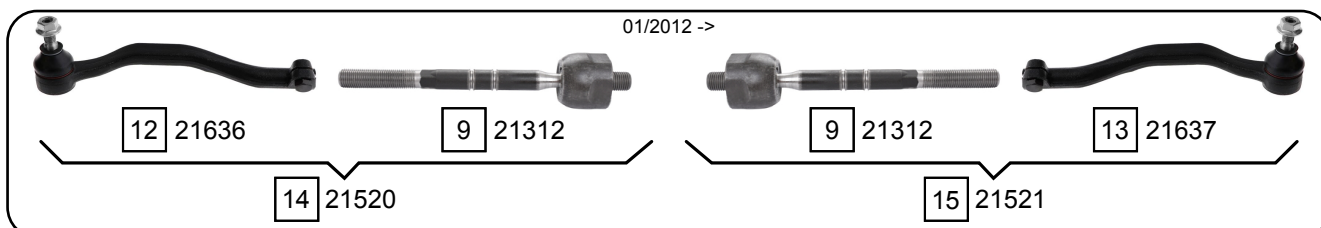

MINI COUNTRYMAN (R60)  
MINI PACEMAN (R61)

06/2010 - 10/2016  
04/2012 - 09/2016

| Ref. | Sidem Ref. | description           | OE-number       | measures               | Ref. | Sidem Ref. | description         | OE-number       | measures            |
|------|------------|-----------------------|-----------------|------------------------|------|------------|---------------------|-----------------|---------------------|
| 1    | 821822     | stabilizer mounting   | 31 35 6 772 843 | di:21.5                | 12   | 21636      | tie rod end left    | 32 10 9 808 839 | c:12.7 th:FM14X1.5R |
| 2    | 821820     | stabilizer mounting   | 31 35 6 757 146 | di:22.5                | 13   | 21637      | tie rod end right   | 32 10 9 808 840 | c:12.7 th:FM14X1.5R |
| 3    | 21664      | stabilizer link left  | 31 35 9 806 351 | L:291                  | 14   | 21520      | tie rod left        | 32 10 9 808 837 | c:12.7              |
| 4    | 21665      | stabilizer link right | 31 35 9 806 352 | L:291                  | 15   | 21521      | tie rod right       | 32 10 9 808 838 | c:12.7              |
| 5    | 821426     | strut mount           | 31 30 6 772 749 | di:14.2 do:90.2 L:49.5 | 16   | 21156      | TCA left wobj       | 31 12 9 806 519 | c:18                |
| 6    | 321.031    | steering rack gaiter  | 32 10 6 778 560 | D:51 d:14 L:158        | 17   | 21157      | TCA right wobj      | 31 12 9 806 520 | c:18                |
| 7    | 21638      | tie rod end left      | 32 10 9 805 551 | c:13.8 th:FM14X1.5R    | 18   | 21587      | ball joint          | 31 10 9 803 662 | c:16.7              |
| 8    | 21639      | tie rod end right     | 32 10 9 805 552 | c:13.8 th:FM14X1.5R    | 19   | 821664     | silentblock for TCA | 31 12 9 803 497 | di:70               |
| 9    | 21312      | axial joint           | Part of         | th:MM14x1.5R L:197     | 20   | 821665     | silentblock for TCA | 31 12 9 803 498 | di:70               |
| 10   | 21522      | tie rod left          | 32 10 9 803 321 | c:13.8                 | 21   | 821666     | silentblock for TCA | Part of         | di:21 do:70.2       |
| 11   | 21523      | tie rod right         | 32 10 9 803 322 | c:13.8                 |      |            |                     |                 |                     |