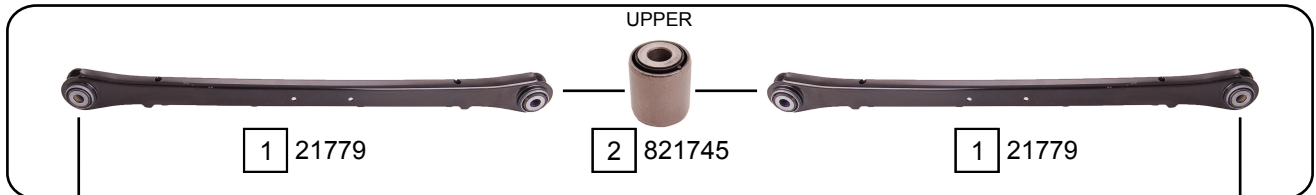

MINI (R56)  
MINI CLUBMAN (R55)  
MINI CONVERTIBLE (R57)  
MINI COUPE (R58)  
MINI ROADSTER (R59)  
MINI CLUBVAN (R55)

09/2006 - 11/2013  
10/2007 - 06/2014  
11/2007 - 06/2015  
09/2011 - 05/2015  
02/2012 - 04/2015  
12/2012 - 06/2014

5 821907  
Ø16  
6 821908  
Ø17  
7 821909  
Ø18

5 821907  
Ø16  
6 821908  
Ø17  
7 821909  
Ø18

Ref.	Sidem Ref.	Description	OE-number	Measures	Ref.	Sidem Ref.	Description	OE-number	Measures
1	21779	track rod	33 32 6 768 724	L:532	5	821907	stabilizer mounting	33 55 6 754 823	di:16
2	821745	silentblock for TCA	Part of	di:12.2 do:33	6	821908	stabilizer mounting	33 55 6 756 151	di:17
3	821513 KIT	strut mount kit	Part of	di:16 do:65 L:34	7	821909	stabilizer mounting	33 55 6 772 788	di:18
4	21565	stabilizer link rear axle	33 50 6 772 789	L:233					