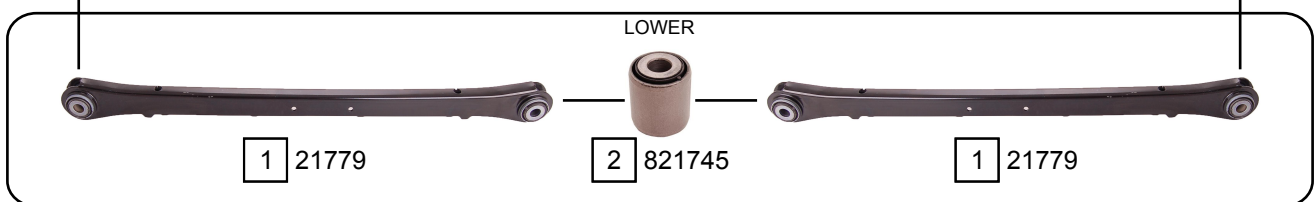

MINI (R56)  
MINI CLUBMAN (R55)  
MINI CONVERTIBLE (R57)  
MINI COUPE (R58)  
MINI ROADSTER (R59)  
MINI CLUBVAN (R55)

09/2006 - 11/2013  
10/2007 - 06/2014  
11/2007 - 06/2015  
09/2011 - 05/2015  
02/2012 - 04/2015  
12/2012 - 06/2014

5 821907  
Ø16  
6 821908  
Ø17  
7 821909  
Ø18

5 821907  
Ø16  
6 821908  
Ø17  
7 821909  
Ø18

Ref.	Sidem Ref.	Description	OE-number	Measures	Ref.	Sidem Ref.	Description	OE-number	Measures
1	21779	track rod	33 32 6 768 724	L:532	5	821907	stabilizer mounting	33 55 6 754 823	di:16
2	821745	silentblock for TCA	Part of	di:12.2 do:33	6	821908	stabilizer mounting	33 55 6 756 151	di:17
3	821513 KIT	strut mount kit	Part of	di:16 do:65 L:34	7	821909	stabilizer mounting	33 55 6 772 788	di:18
4	21565	stabilizer link rear axle	33 50 6 772 789	L:233					