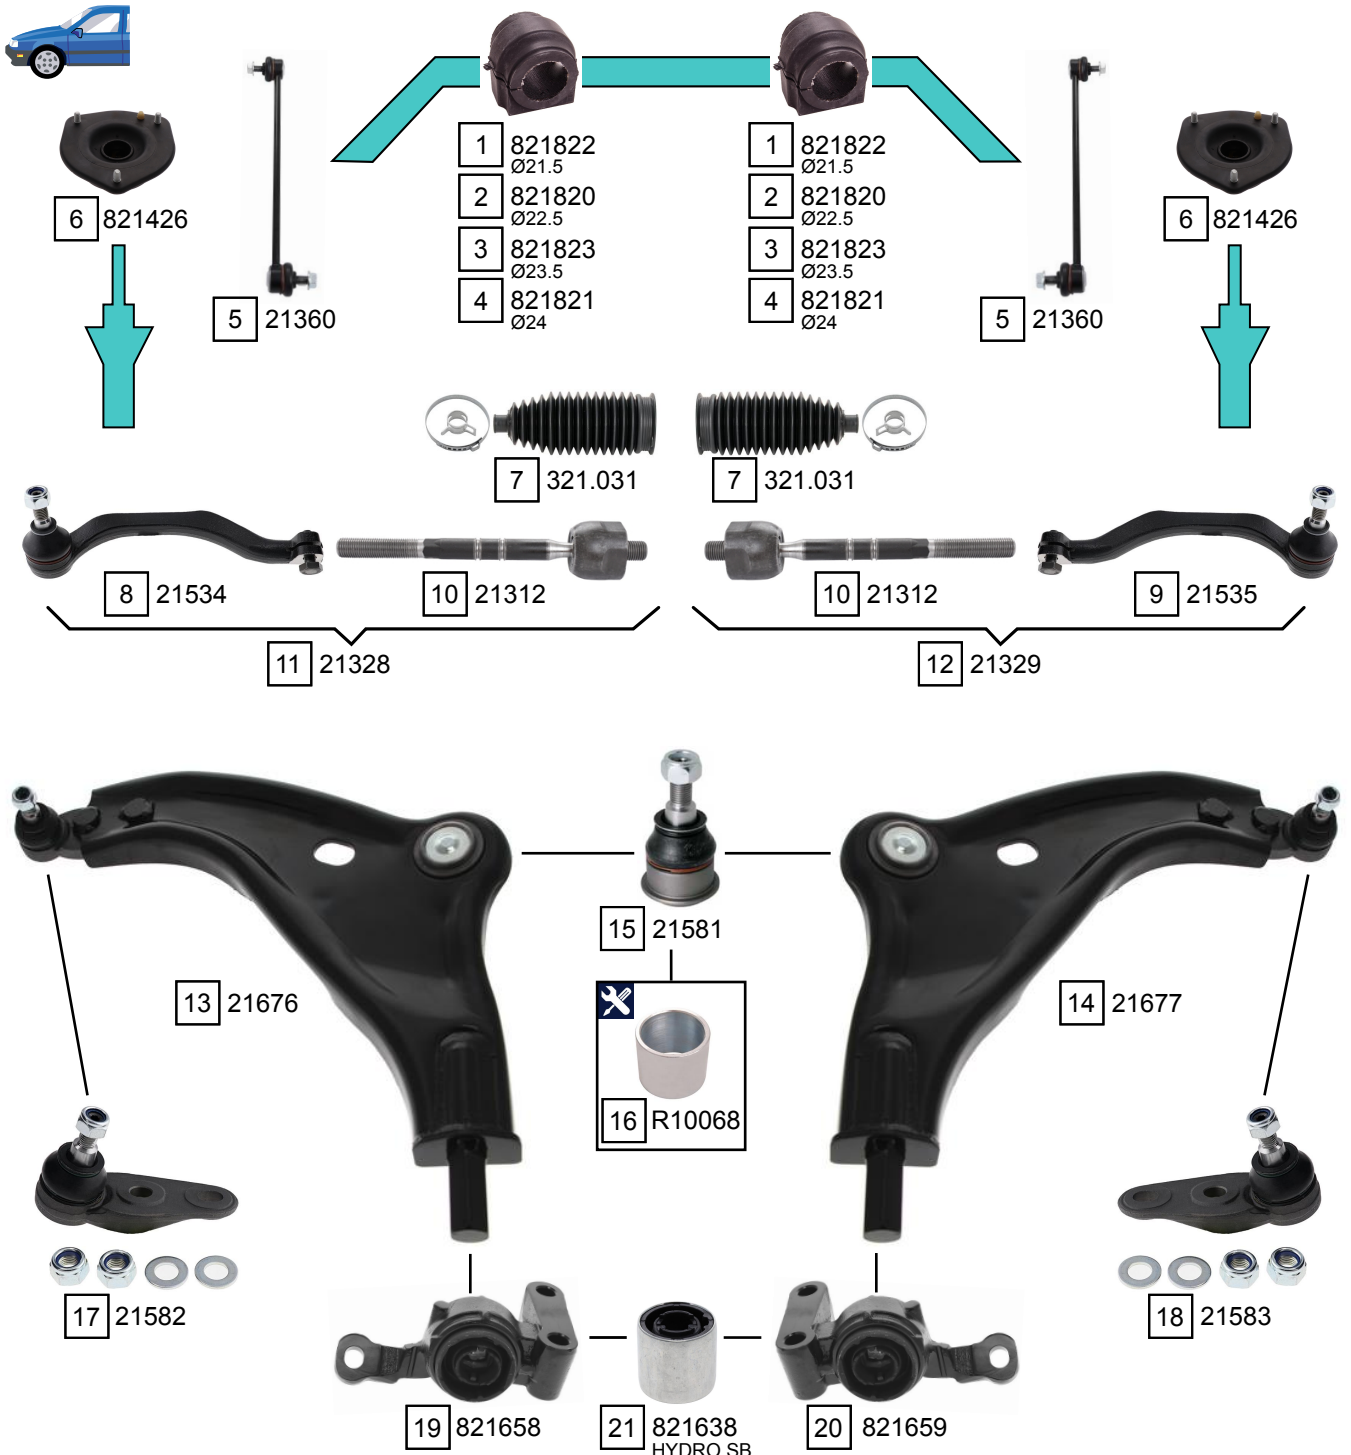

MINI (R56)
MINI CLUBMAN (R55)
MINI CONVERTIBLE (R57)
MINI COUPE (R58)
MINI ROADSTER (R59)
MINI CLUBVAN (R55)

09/2006 - 11/2013
10/2007 - 06/2014
11/2007 - 06/2015
09/2011 - 05/2015
02/2012 - 04/2015
12/2012 - 06/2014

Ref.	Sidem Ref.	description	OE-number	measures	Ref.	Sidem Ref.	description	OE-number	measures
1	821822	stabilizer mounting	31 35 6 772 843	di:21.5	12	21329	tie rod right	32 10 6 778 548	c:13.7
2	821820	stabilizer mounting	31 35 6 757 146	di:22.5	13	21676	TCA left wbj	31 12 6 772 301	c:16.4
3	821823	stabilizer mounting	31 35 6 772 844	di:23.5	14	21677	TCA right wbj	31 12 6 772 302	c:16.4
4	821821	stabilizer mounting	31 35 6 758 302	di:24	15	21581	ball joint	Part of	c:19 do:44.5
5	21360	stabilizer link	31 35 6 778 831	L:299	16	R10068	mounting tool ring ø54 ø46	TOOL	di:46 do:54
6	821426	strut mount	31 30 6 772 749	di:14.2 do:90.2 L:49.5	17	21582	ball joint left	31 12 6 772 303	c:16.4
7	321.031	steering rack gaiter	32 10 6 778 560	D:51 d:14 L:158	18	21583	ball joint right	31 12 6 772 304	c:16.4
8	21534	tie rod end left	32 10 6 778 437	c:13.7 th:FM14x1.5R	19	821658	silentblock for TCA	31 12 6 772 235	di:66.1
9	21535	tie rod end right	32 10 6 778 438	c:13.7 th:FM14x1.5R	20	821659	silentblock for TCA	31 12 6 772 236	di:66.1
10	21312	axial joint	Part of	th:MM14x1.5R L:197	21	821638	silentblock for TCA	31 12 6 767 530	do:66.2
11	21328	tie rod left	32 10 6 778 547	c:13.7					