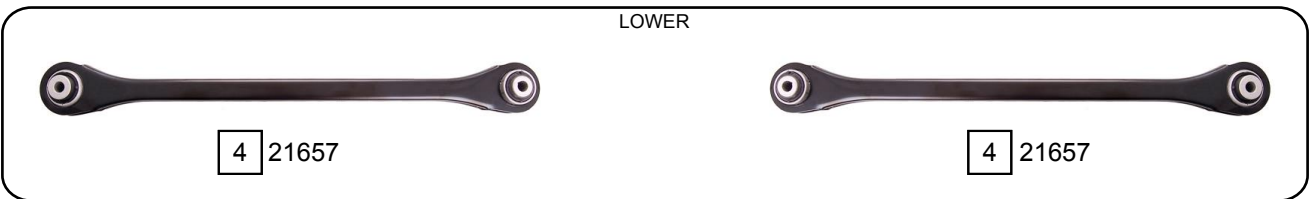

MINI (F56)
MINI 5 DOOR (F55)
CONVERTIBLE (F57)

12/2013 ->
07/2014 ->
11/2014 ->

Ref.	Sidem Ref.	Description	OE-number	Measures	Ref.	Sidem Ref.	Description	OE-number	Measures
1	821506	strut mount	33 50 6 862 725	di:10.8 L:48.2	4	21657	track rod	33 32 6 851 569	L:518
2	821319	mounting axle body	33 32 6 850 395	di:12.1 do:64.6	5	21763	stabilizer link	33 50 6 862 865	L:104
3	210078	track rod	33 32 6 884 693	L:542					