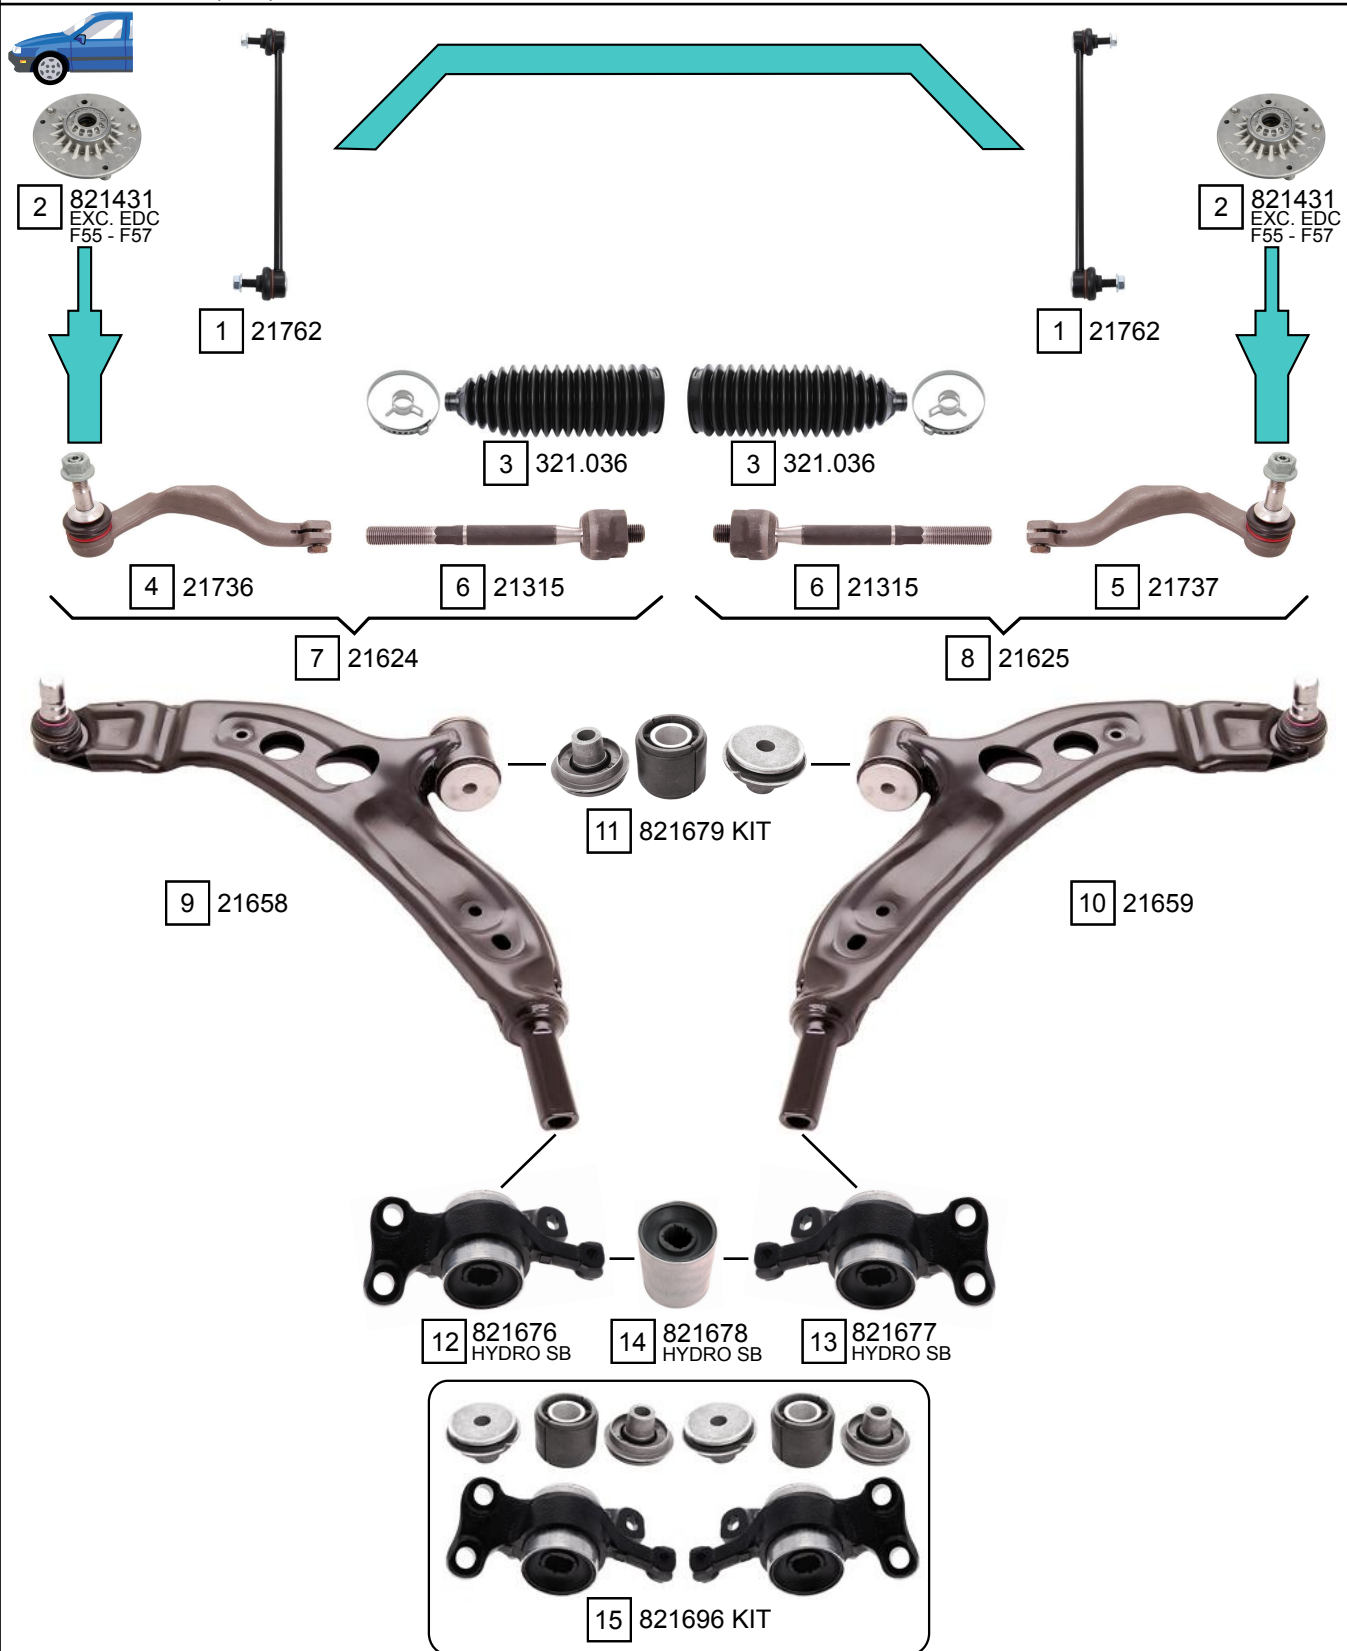

MINI (F56)
MINI 5 DOOR (F55)
CONVERTIBLE (F57)

12/2013 ->
07/2014 ->
11/2014 ->

Ref.	Sidem Ref.	Description	OE-number	Measures	Ref.	Sidem Ref.	Description	OE-number	Measures
1	21762	stabilizer link	31 30 6 862 863	L:322	9	21658	TCA left wbj	31 12 6 850 397	c:21
2	821431	strut mount	31 30 5 A04 C10	di:14	10	21659	TCA right wbj	31 12 6 850 398	c:21
3	321.036	steering rack gaiter	32 10 6 865 380	D:52 d:14 L:187	11	821679 KIT	silentblock for TCA	Part of	di:12.3 do:47
4	21736	tie rod end left	32 10 6 854 734	c:16 th:FM14X1.5R	12	821676	silentblock for TCA	31 12 6 882 843	di:20 do:70
5	21737	tie rod end right	32 10 6 854 737	c:16 th:FM14X1.5R	13	821677	silentblock for TCA	31 12 6 882 844	di:20 do:70
6	21315	axial joint	Part of	th:MM14X1.5R L:190	14	821678	silentblock for TCA	31 12 6 874 343	di:20 do:70
7	21624	tie rod left	32 10 6 854 733	c:16	15	821696 KIT	silentblock kit	31 12 6 882 843 S1	
8	21625	tie rod right	32 10 6 854 736	c:16					