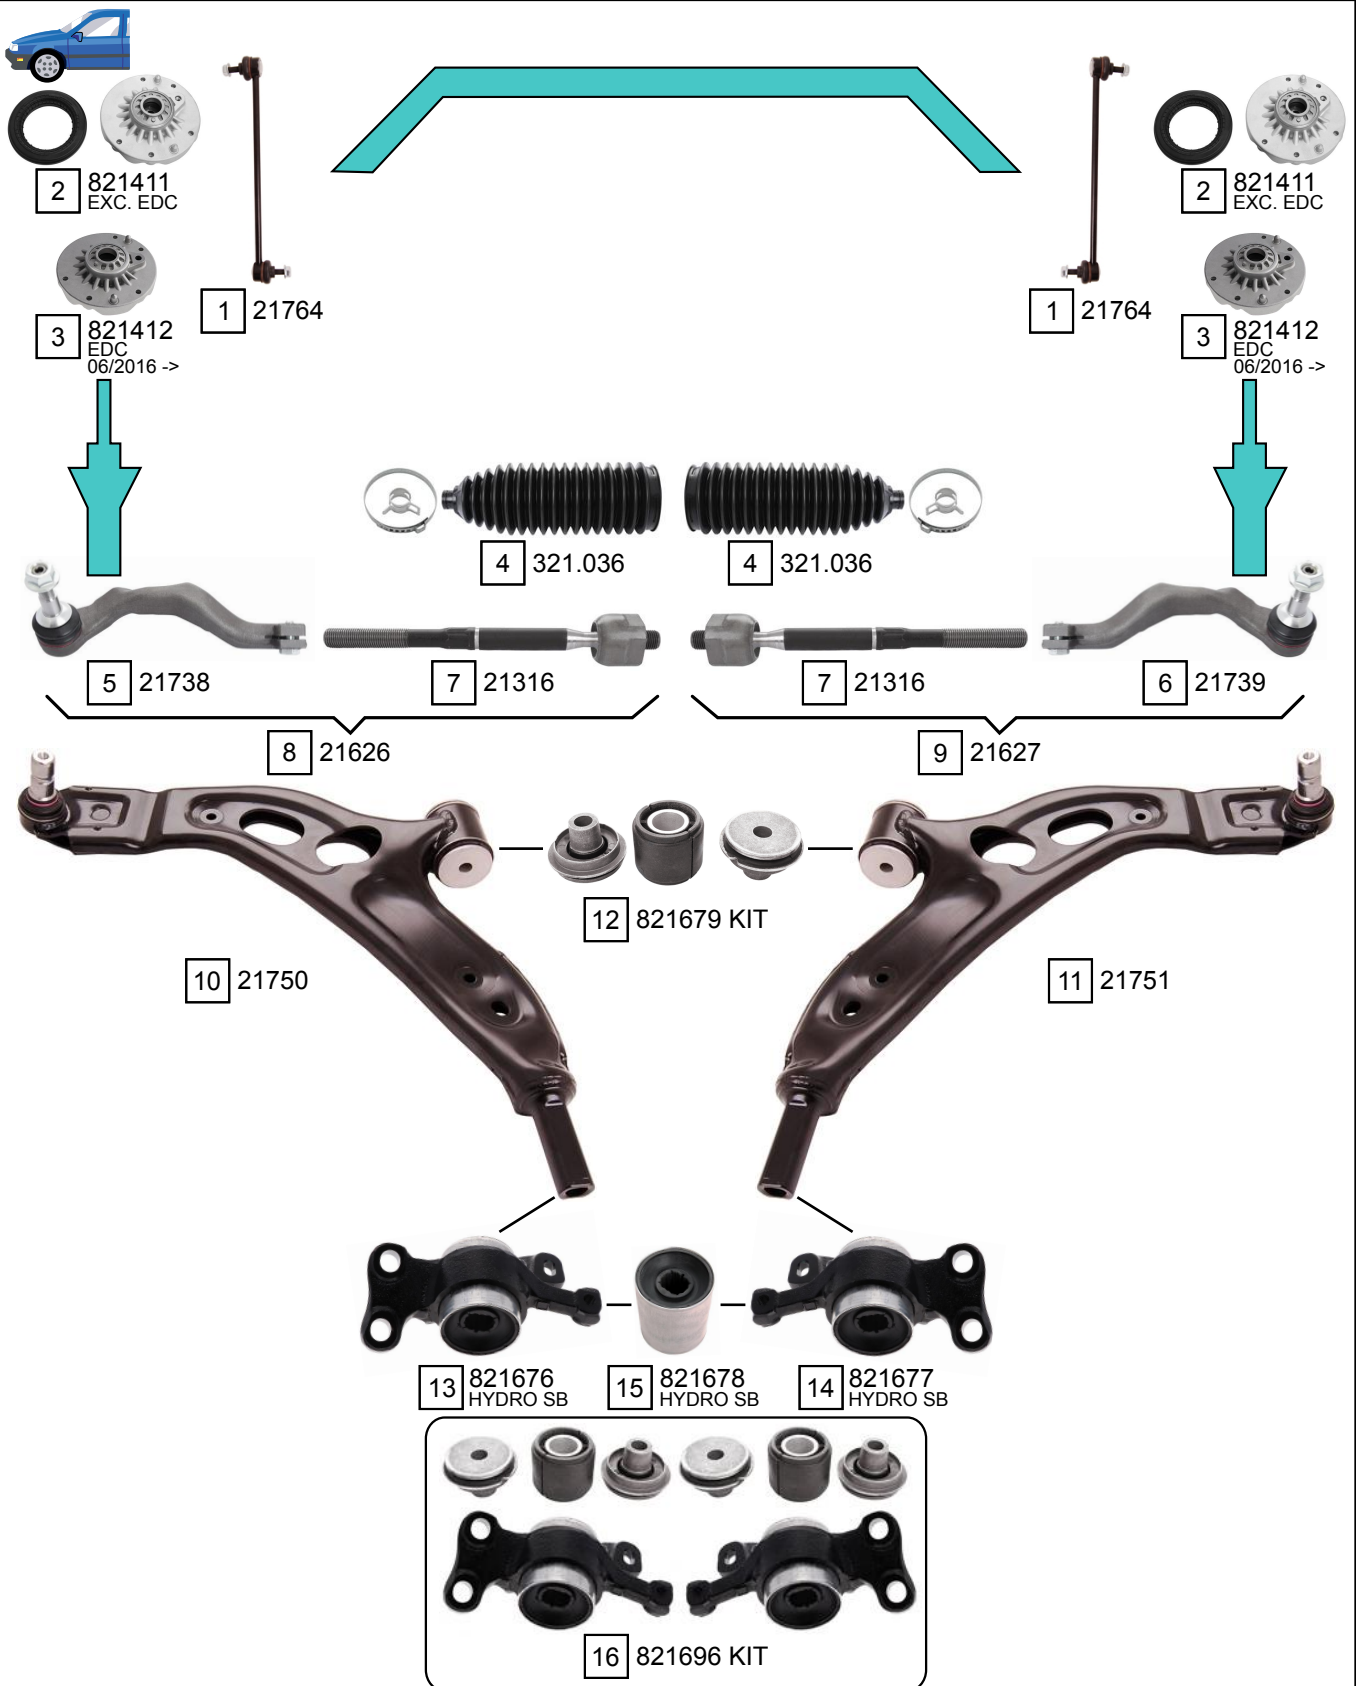

MINI CLUBMAN (F54)

11/2014 ->

Ref.	Sidem Ref.	Description	OE-number	Measures	Ref.	Sidem Ref.	Description	OE-number	Measures
1	21764	stabilizer link	31 30 6 862 864	L:320	9	21627	tie rod right	32 10 6 867 405	c:16
2	821411	strut mount	31 30 6 884 457	di:13.5 do:177 L:66.3	10	21750	TCA left wbj	31 12 6 871 301	c:21
3	821412	strut mount	31 30 6 884 458	do:177.2 L:66	11	21751	TCA right wbj	31 12 6 871 302	c:21
4	321.036	steering rack gaiter	32 10 6 865 380	D:52 d:14 L:187	12	821679 KIT	silentblock for TCA	Part of	di:12.3 do:47
5	21738	tie rod end left	32 10 5 A01 8D0	c:16 th:FM14X1.5R	13	821676	silentblock for TCA	31 12 6 882 843	di:20 do:70
6	21739	tie rod end right	32 10 5 A01 8D4	c:16 th:FM14X1.5R	14	821677	silentblock for TCA	31 12 6 882 844	di:20 do:70
7	21316	axial joint	Part of	th:MM14X1.5R L:220	15	821678	silentblock for TCA	31 12 6 874 343	di:20 do:70
8	21626	tie rod left	32 10 6 867 404	c:16	16	821696 KIT	silentblock kit	31 12 6 882 843 S1	