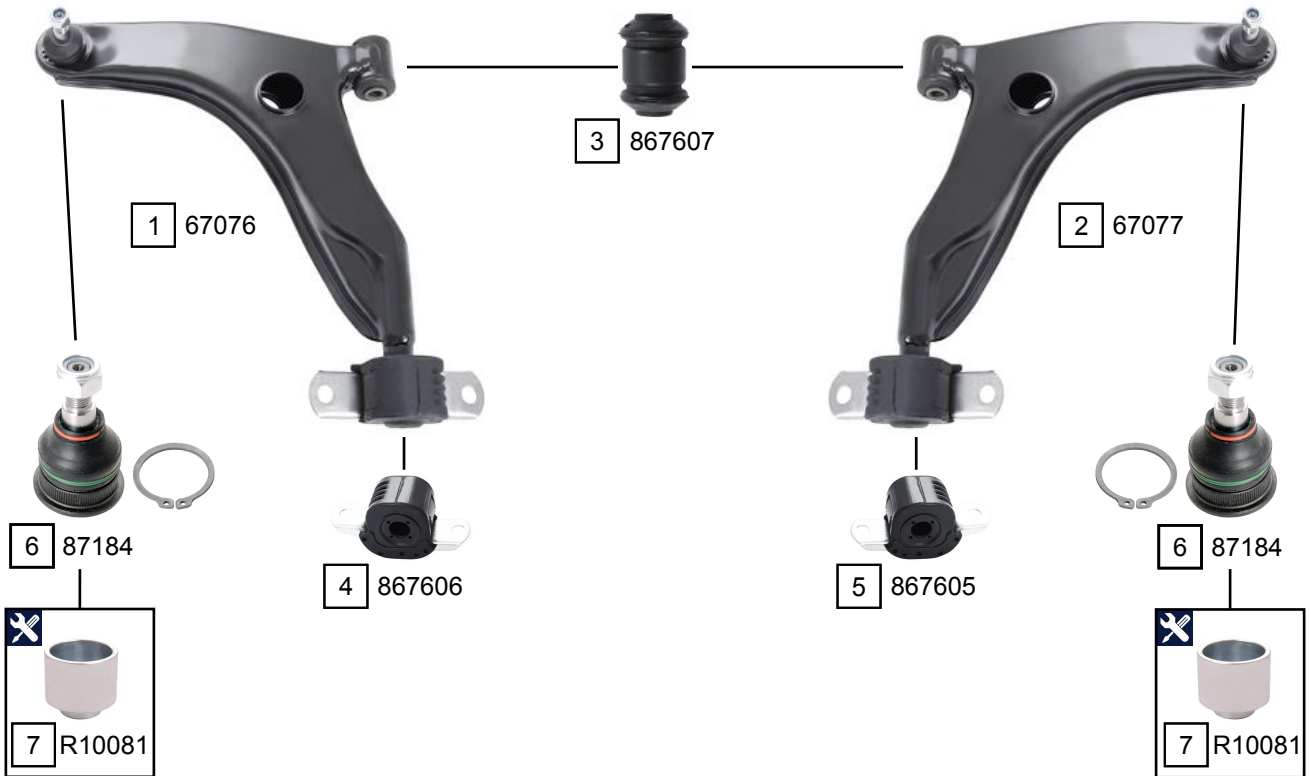

CARISMA (DA\_)

05/1995 - 02/1999

Ref.	Sidem Ref.	Description	OE-number	Measures	Ref.	Sidem Ref.	Description	OE-number	Measures
1	67076	TCA left wbj	MR915769	c:15	6	87184	ball joint	Part of	c:15 do:40
2	67077	TCA right wbj	MR915770	c:15	7	R10081	mounting tool ring ø50 ø42	TOOL	di:42 do:50
3	867607	silentblock for TCA	Part of	di:12 do:37	8	71274	TCA left	MR130479	L:258
4	867606	silentblock for TCA	MB808909	di:20.5	9	71275	TCA right	MR130480	L:258
5	867605	silentblock for TCA	MB808910	di:20.5					