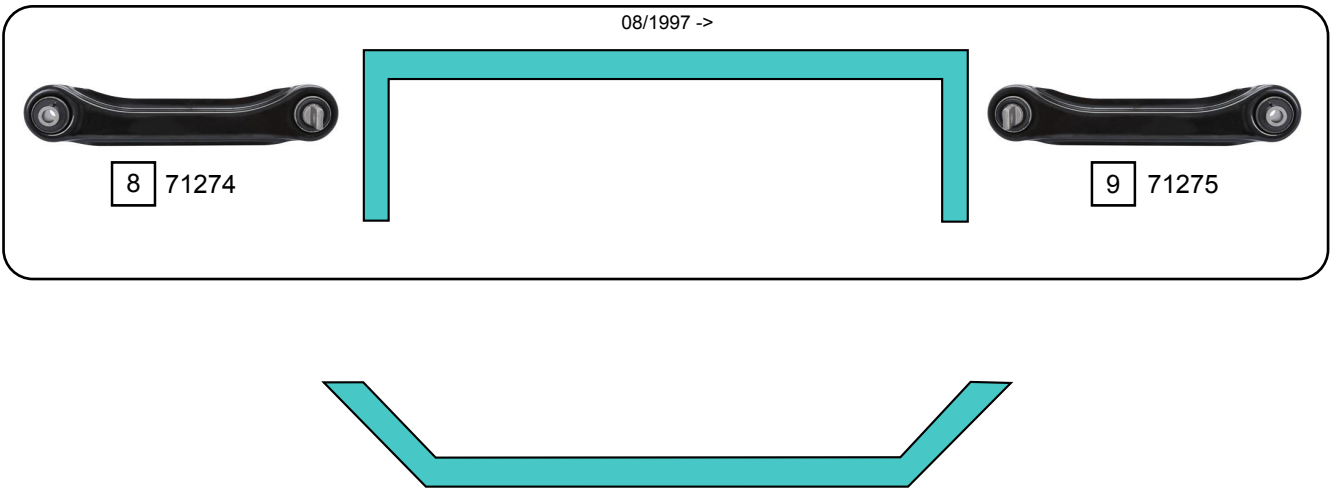

CARISMA (DA\_)

05/1995 - 02/1999

Ref.	Sidem Ref.	Description	OE-number	Measures	Ref.	Sidem Ref.	Description	OE-number	Measures
1	67076	TCA left wbj	MR915769	c:15	6	87184	ball joint	Part of	c:15 do:40
2	67077	TCA right wbj	MR915770	c:15	7	R10081	mounting tool ring ø50 ø42	TOOL	di:42 do:50
3	867607	silentblock for TCA	Part of	di:12 do:37	8	71274	TCA left	MR130479	L:258
4	867606	silentblock for TCA	MB808909	di:20.5	9	71275	TCA right	MR130480	L:258
5	867605	silentblock for TCA	MB808910	di:20.5					