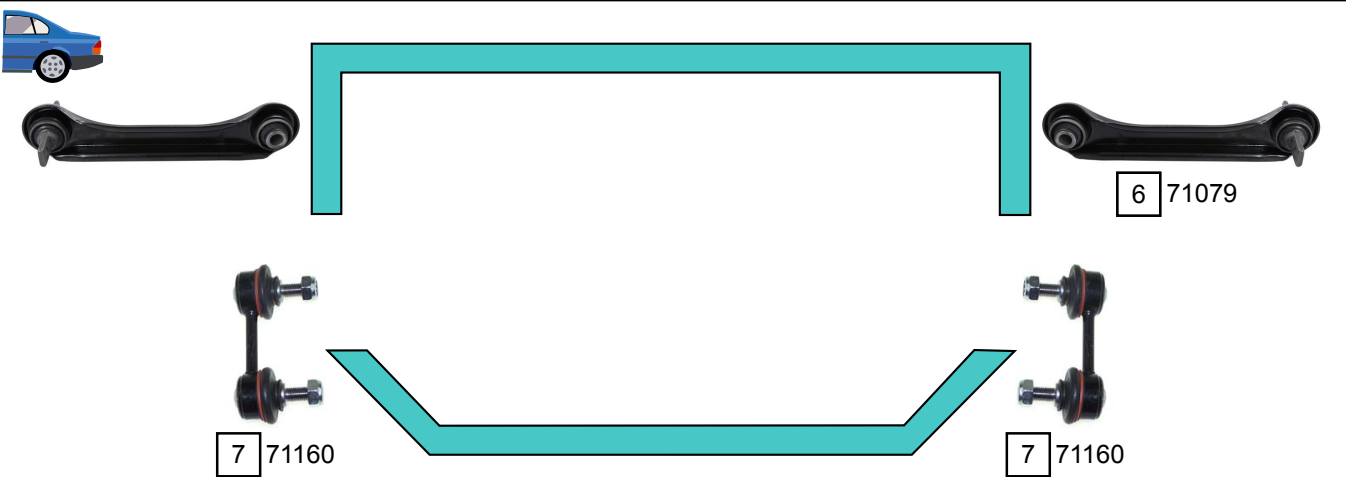

LANCER V (CB/D\_A)  
LANCER VI (CK/P\_A)

06/1992 - 12/1995  
12/1995 - 08/2003

Ref.	Sidem Ref.	Description	OE-number	Measures	Ref.	Sidem Ref.	Description	OE-number	Measures
1	867607	silentblock for TCA	Part of	di:12 do:37	5	867605	silentblock for TCA	MB808910	di:20.5
2	71271	TCA right wbj	MR439702	c:15	6	71079	TCA right	MR491346	L:225
3	71283	ball joint	Part of	c:15 do:39.7	7	71160	stabilizer link rear axle	4056A021	L:75
4	867606	silentblock for TCA	MB808909	di:20.5					