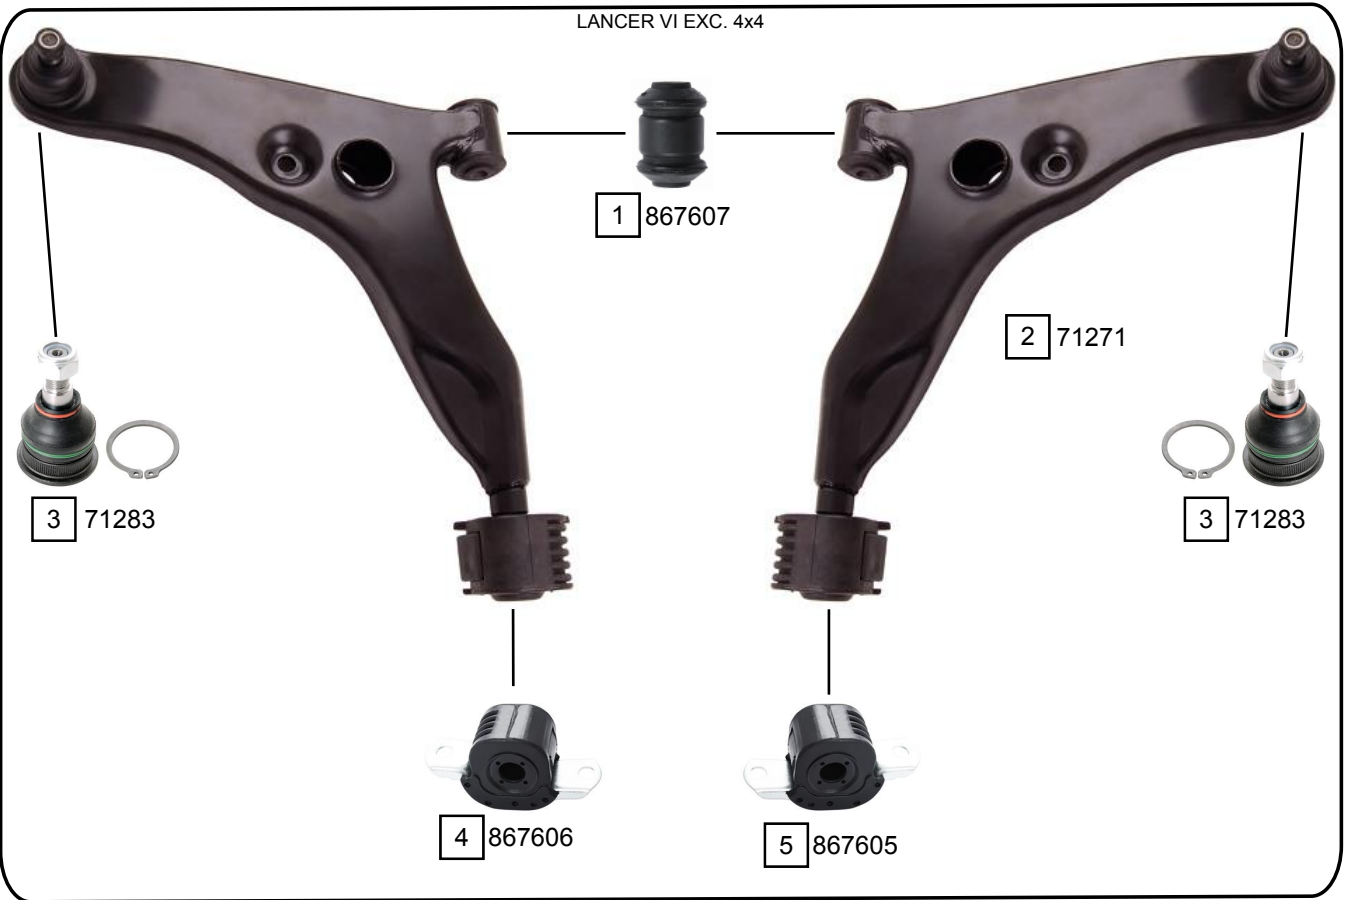

LANCER V (CB/D\_A)  
LANCER VI (CK/P\_A)

06/1992 - 12/1995  
12/1995 - 08/2003

Ref.	Sidem Ref.	Description	OE-number	Measures	Ref.	Sidem Ref.	Description	OE-number	Measures
1	867607	silentblock for TCA	Part of	di:12 do:37	5	867605	silentblock for TCA	MB808910	di:20.5
2	71271	TCA right wbj	MR439702	c:15	6	71079	TCA right	MR491346	L:225
3	71283	ball joint	Part of	c:15 do:39.7	7	71160	stabilizer link rear axle	4056A021	L:75
4	867606	silentblock for TCA	MB808909	di:20.5					