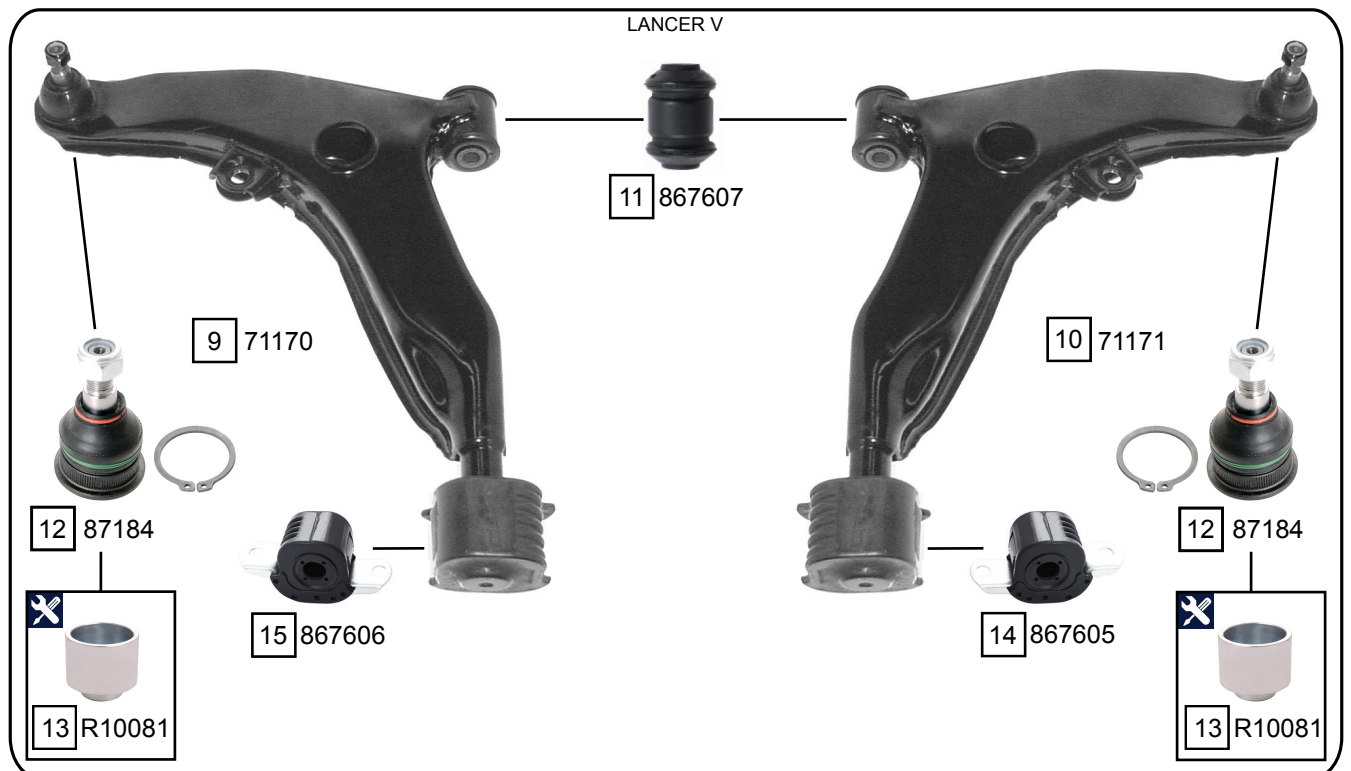

LANCER V (CB/D\_A)  
LANCER VI (CK/P\_A)

06/1992 - 12/1995  
12/1995 - 08/2003

Ref.	Sidem Ref.	Description	OE-number	Measures	Ref.	Sidem Ref.	Description	OE-number	Measures
1	871811	stabilizer mounting	MR171441	di:18	9	71170	TCA left wbj	MB912077	c:15
2	871812	stabilizer mounting	MR403082	di:18	10	71171	TCA right wbj	MB912078	c:15
3	71260	stabilizer link	MR392730	L:136	11	867607	silentblock for TCA	Part of	di:12 do:37
4	71168	stabilizer link	MR954887	L:136	12	87184	ball joint	Part of	c:15 do:40
5	871400	bearing	MR297932	di:30.2 do:55 L:9	13	R10081	mounting tool ring ø50 ø42	TOOL	di:42 do:50
6	318.032	steering rack gater	MB350581	D:46 d:11 L:185	14	867605	silentblock for TCA	MB808910	di:20.5
7	71238	tie rod end	MB241982	c:13.4 th:FM12X1.25R	15	867606	silentblock for TCA	MB808909	di:20.5
8	71339	axial joint	MR297969	th:MM16X1.5R L:311					