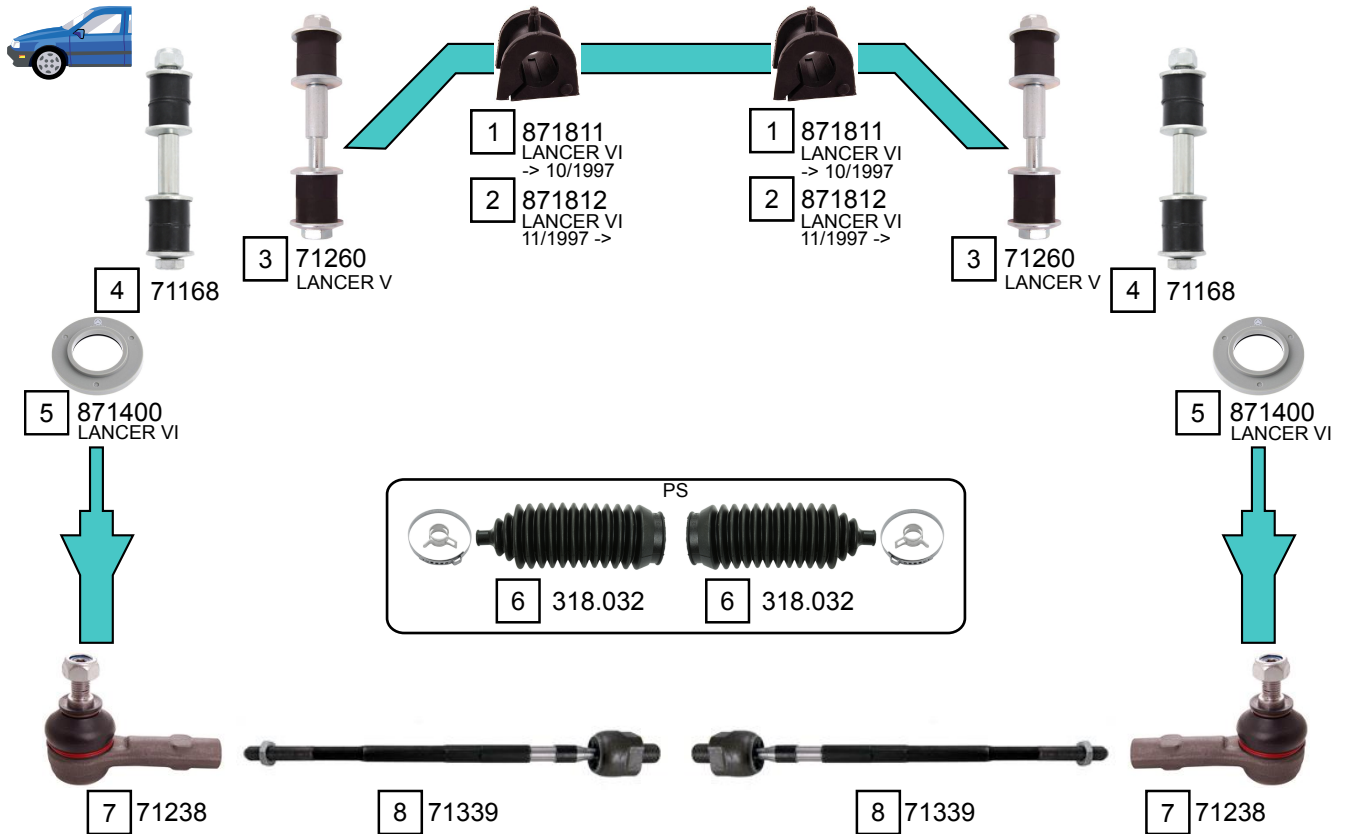

LANCER V (CB/D\_A)  
LANCER VI (CK/P\_A)

06/1992 - 12/1995  
12/1995 - 08/2003

Ref.	Sidem Ref.	Description	OE-number	Measures	Ref.	Sidem Ref.	Description	OE-number	Measures
1	871811	stabilizer mounting	MR171441	di:18	9	71170	TCA left wbj	MB912077	c:15
2	871812	stabilizer mounting	MR403082	di:18	10	71171	TCA right wbj	MB912078	c:15
3	71260	stabilizer link	MR392730	L:136	11	867607	silentblock for TCA	Part of	di:12 do:37
4	71168	stabilizer link	MR954887	L:136	12	87184	ball joint	Part of	c:15 do:40
5	871400	bearing	MR297932	di:30.2 do:55 L:9	13	R10081	mounting tool ring ø50 ø42	TOOL	di:42 do:50
6	318.032	steering rack gater	MB350581	D:46 d:11 L:185	14	867605	silentblock for TCA	MB808910	di:20.5
7	71238	tie rod end	MB241982	c:13.4 th:FM12X1.25R	15	867606	silentblock for TCA	MB808909	di:20.5
8	71339	axial joint	MR297969	th:MM16X1.5R L:311					