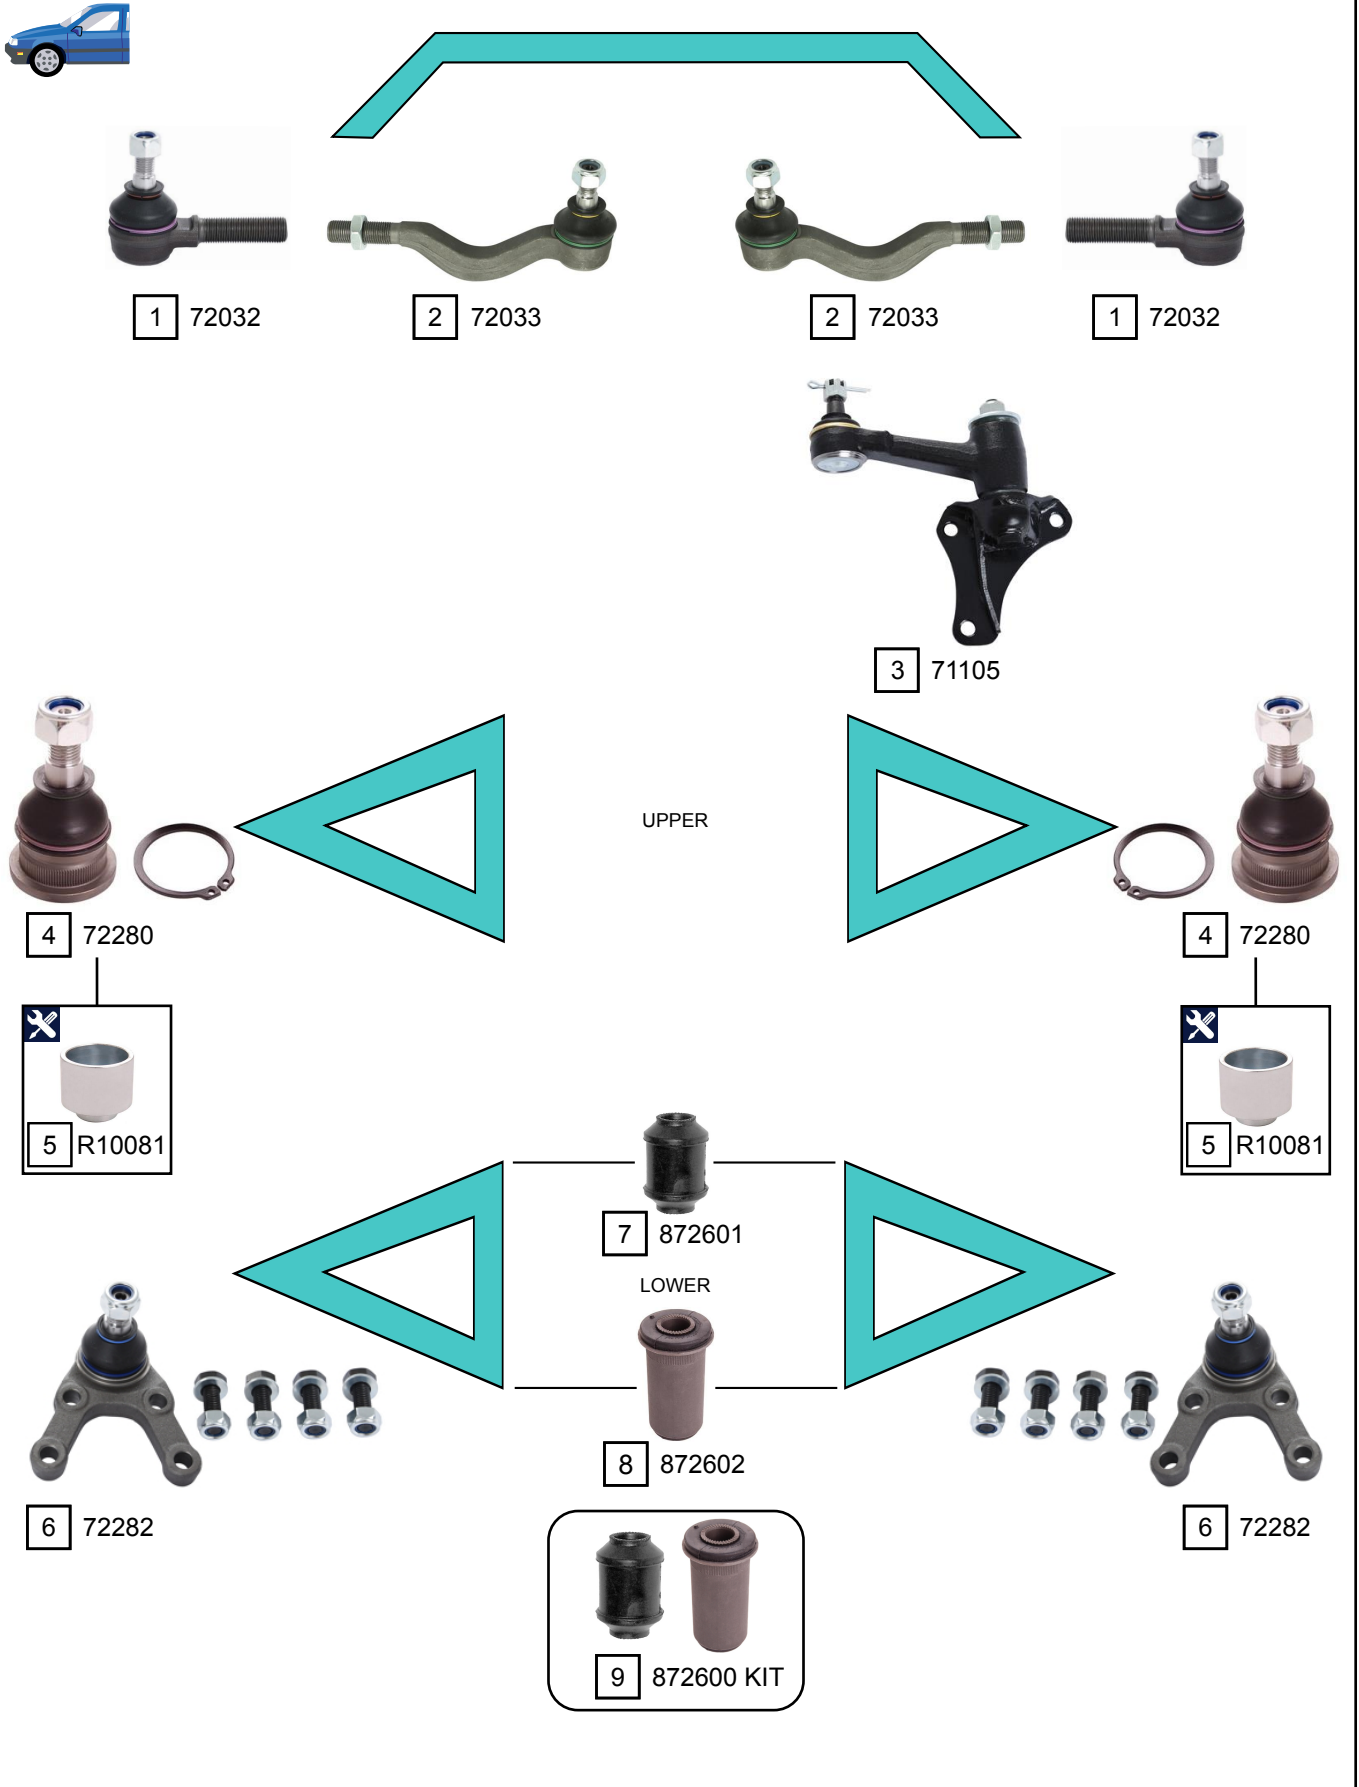

PAJERO I (L04_G, L14_G)

04/1982 - 12/1991

Ref.	Sidem Ref.	Description	OE-number	Measures	Ref.	Sidem Ref.	Description	OE-number	Measures
1	72032	tie rod end	MB315775	c:13.6 th:MM16X1.5L	6	72282	ball joint lower	MB176308	c:19.4
2	72033	tie rod end inner	MB315776	c:13.8 th:MM16x1.5R	7	872601	silentblock for TCA	MB109684	di:14.5 do:40
3	71105	idler arm	MB241830	c:13.4 L:120	8	872602	silentblock for TCA	MB109662	di:18.6 do:40.2
4	72280	ball joint upper	MB176309	c:15.9 do:40.3	9	872600 KIT	silentblock kit	MB109662 S1	
5	R10081	mounting tool ring ø50 ø42	TOOL	di:42 do:50					