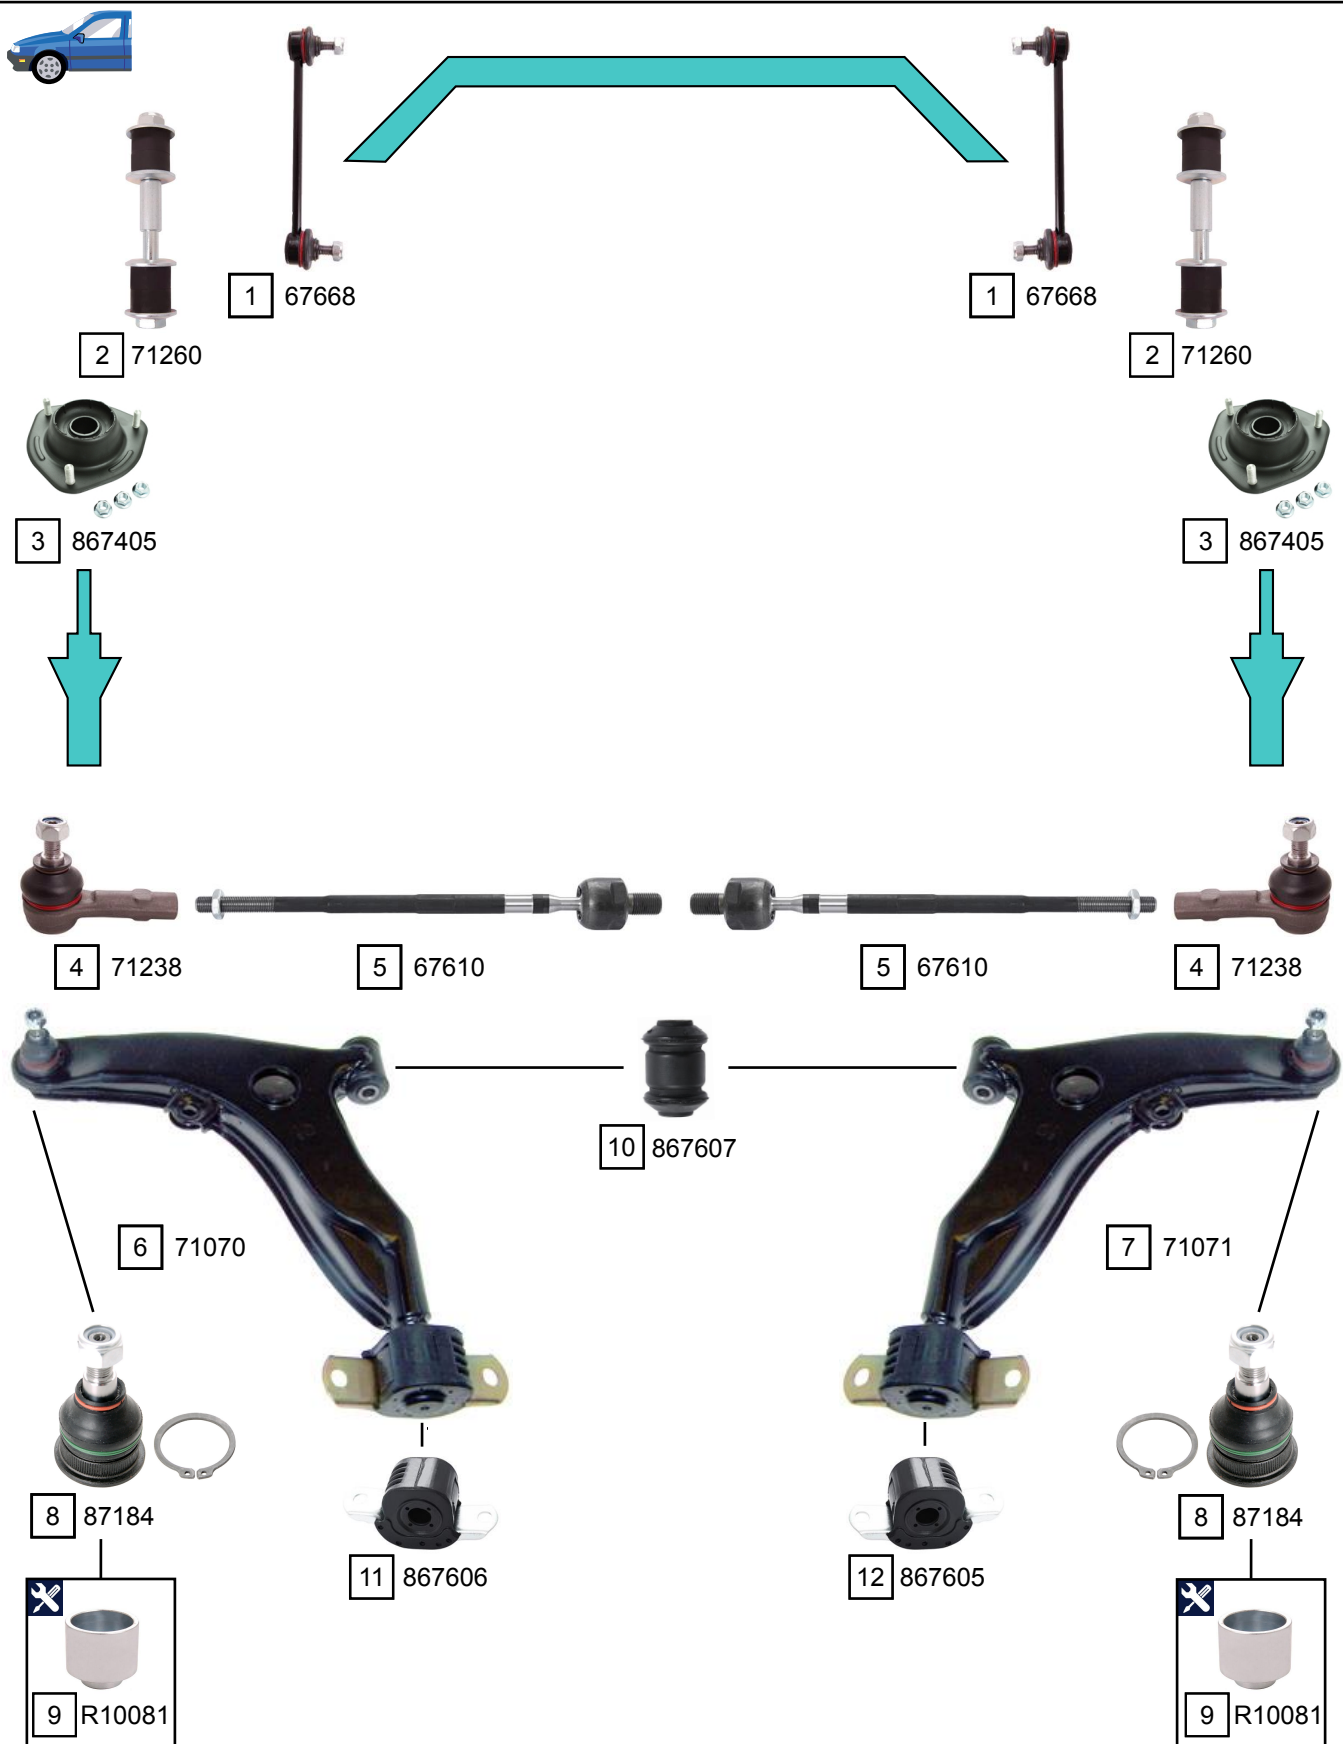

CARISMA (DA_)

05/1995 - 02/1999

Ref.	Sidem Ref.	Description	OE-number	Measures	Ref.	Sidem Ref.	Description	OE-number	Measures
1	67668	stabilizer link	MR272116	L:200	7	71071	TCA right wbj	MR179480	c:15
2	71260	stabilizer link	MR392730	L:136	8	87184	ball joint	Part of	c:15 do:40
3	867405	strut mount	MR130519	di:15 L:59	9	R10081	mounting tool ring ø50 ø42	TOOL	di:42 do:50
4	71238	tie rod end	MB241982	c:13.4 th:FM12X1.25R	10	867607	silentblock for TCA	Part of	di:12 do:37
5	67610	axial joint	MR244901	th:MM16X1.5R L:304	11	867606	silentblock for TCA	MB808909	di:20.5
6	71070	TCA left wbj	MR179479	c:15	12	867605	silentblock for TCA	MB808910	di:20.5