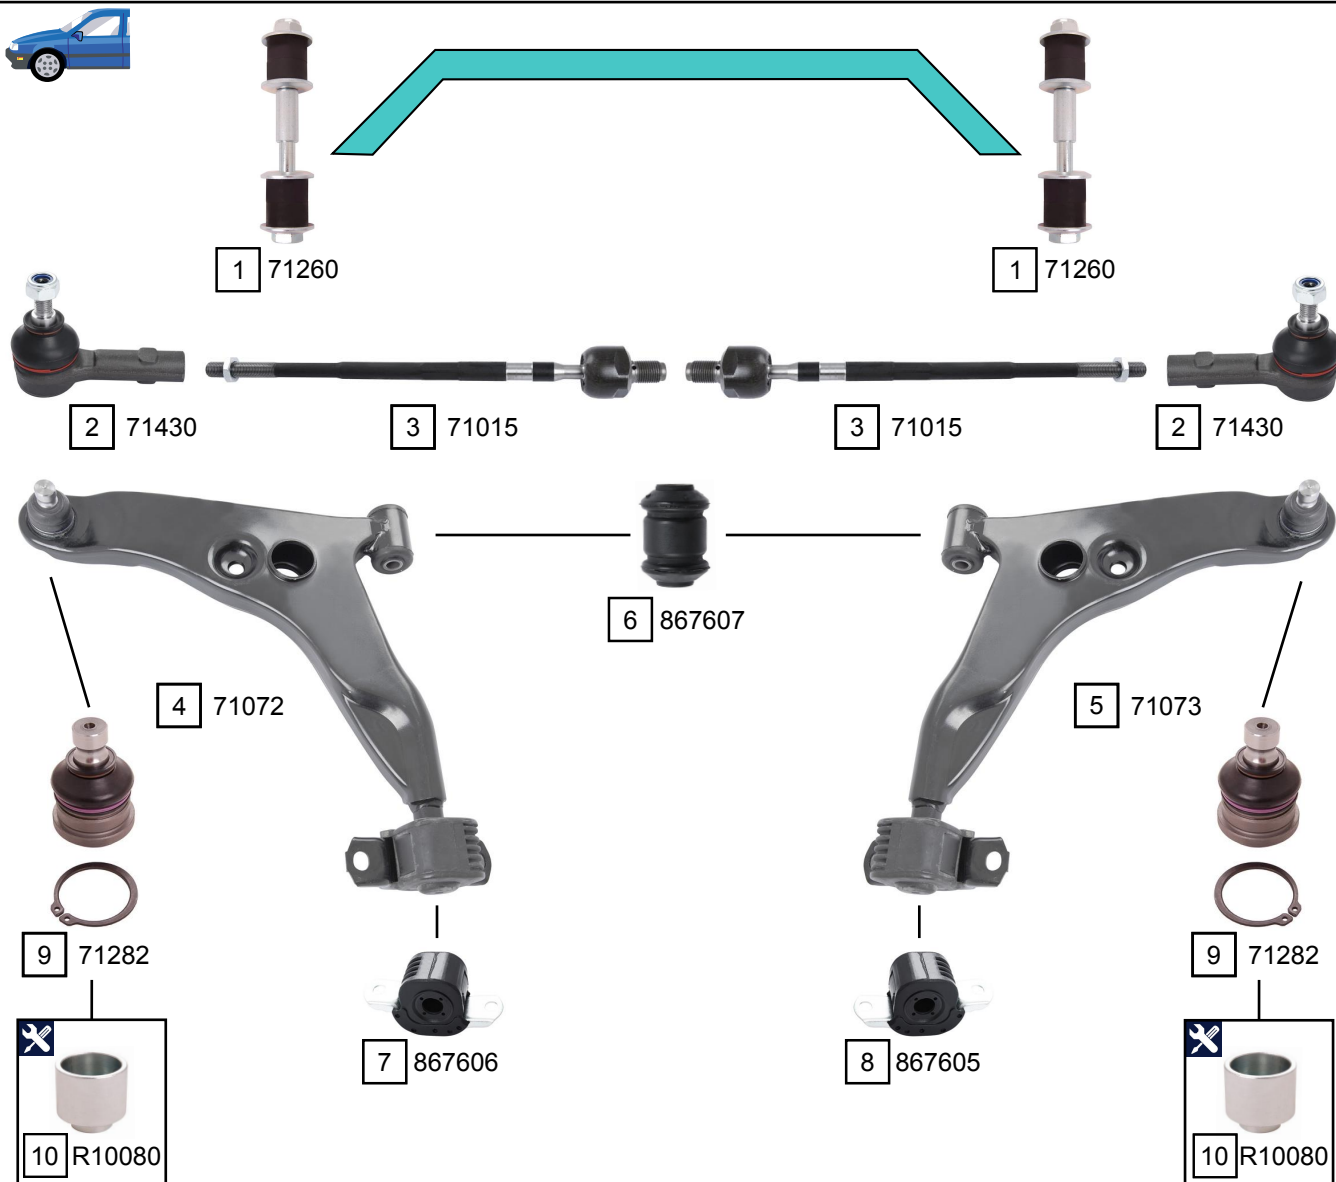

CARISMA (DA\_)

03/1999 - 06/2006

Ref.	Sidem Ref.	Description	OE-number	Measures	Ref.	Sidem Ref.	Description	OE-number	Measures
1	71260	stabilizer link	MR392730	L:136	8	867605	silentblock for TCA	MB808910	di:20.5
2	71430	tie rod end	MR485672	c:13.3 th:FM12x1.25R	9	71282	ball joint	Part of	c:18 do:40
3	71015	axial joint	MR403027	th:MM16X1.5R L:320	10	R10080	mounting tool ring ø48 ø40	TOOL	di:40 do:48
4	71072	TCA left wbj	MR916133	c:18	11	71274	TCA left	MR130479	L:258
5	71073	TCA right wbj	MR916134	c:18	12	71275	TCA right	MR130480	L:258
6	867607	silentblock for TCA	Part of	di:12 do:37	13	67669	stabilizer link rear axle	MR272118	L:108
7	867606	silentblock for TCA	MB808909	di:20.5					