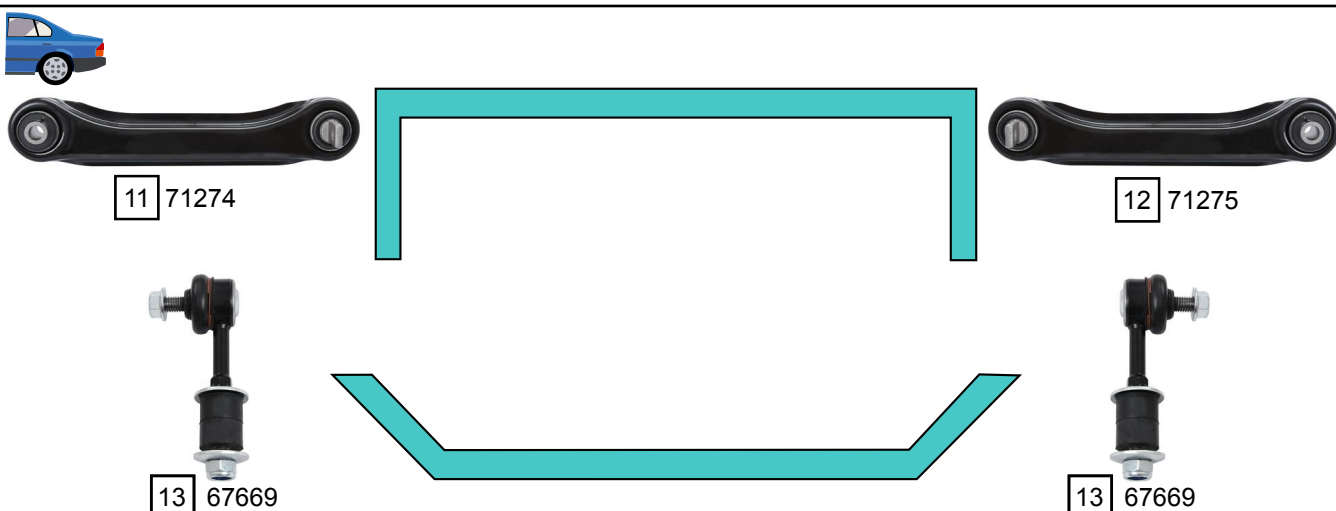

CARISMA (DA\_)

03/1999 - 06/2006

Ref.	Sidem Ref.	Description	OE-number	Measures	Ref.	Sidem Ref.	Description	OE-number	Measures
1	71260	stabilizer link	MR392730	L:136	8	867605	silentblock for TCA	MB808910	di:20.5
2	71430	tie rod end	MR485672	c:13.3 th:FM12x1.25R	9	71282	ball joint	Part of	c:18 do:40
3	71015	axial joint	MR403027	th:MM16X1.5R L:320	10	R10080	mounting tool ring ø48 ø40	TOOL	di:40 do:48
4	71072	TCA left wbj	MR916133	c:18	11	71274	TCA left	MR130479	L:258
5	71073	TCA right wbj	MR916134	c:18	12	71275	TCA right	MR130480	L:258
6	867607	silentblock for TCA	Part of	di:12 do:37	13	67669	stabilizer link rear axle	MR272118	L:108
7	867606	silentblock for TCA	MB808909	di:20.5					