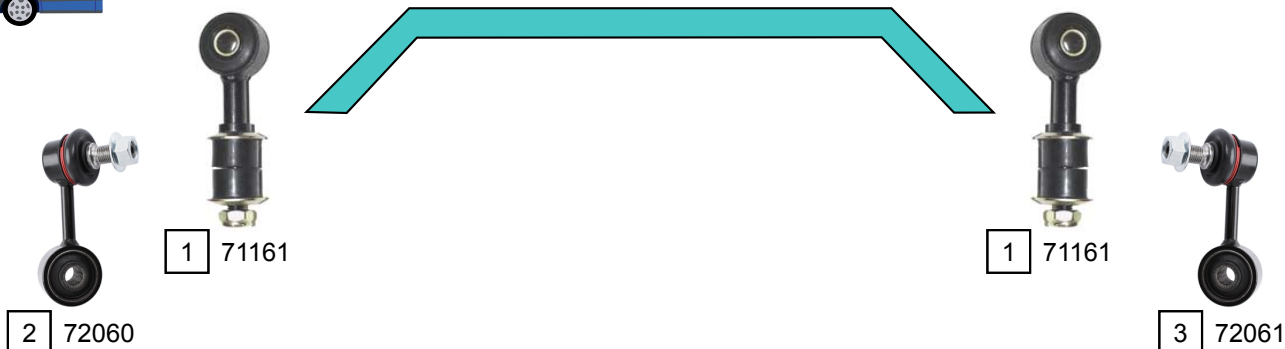

PAJERO II (V2_W, V4_W)
PAJERO CLASSIC (V2_W)

12/1990 - 04/2000
06/2002 - 12/2012

Ref.	Sidem Ref.	Description	OE-number	Measures	Ref.	Sidem Ref.	Description	OE-number	Measures
1	71161	stabilizer link	MB633926	L:107	6	72136	tie rod end	MB831043	c:13.6 th:MM16x1.5L
2	72060	stabilizer link left	MR267876	L:79	7	72137	tie rod end inner	MB831044	c:13.6 th:MM16x1.5R
3	72061	stabilizer link right	MR267877	L:79	8	71201	pitman arm	MB831040	c:13.6 L:130
4	371.032	steering rack gaiter	MR510271	D:50 d:17 L:207	9	71007	idler arm	MB831042	L:130
5	371.033	steering rack gaiter	MR510272	D:51 d:17 L:240					