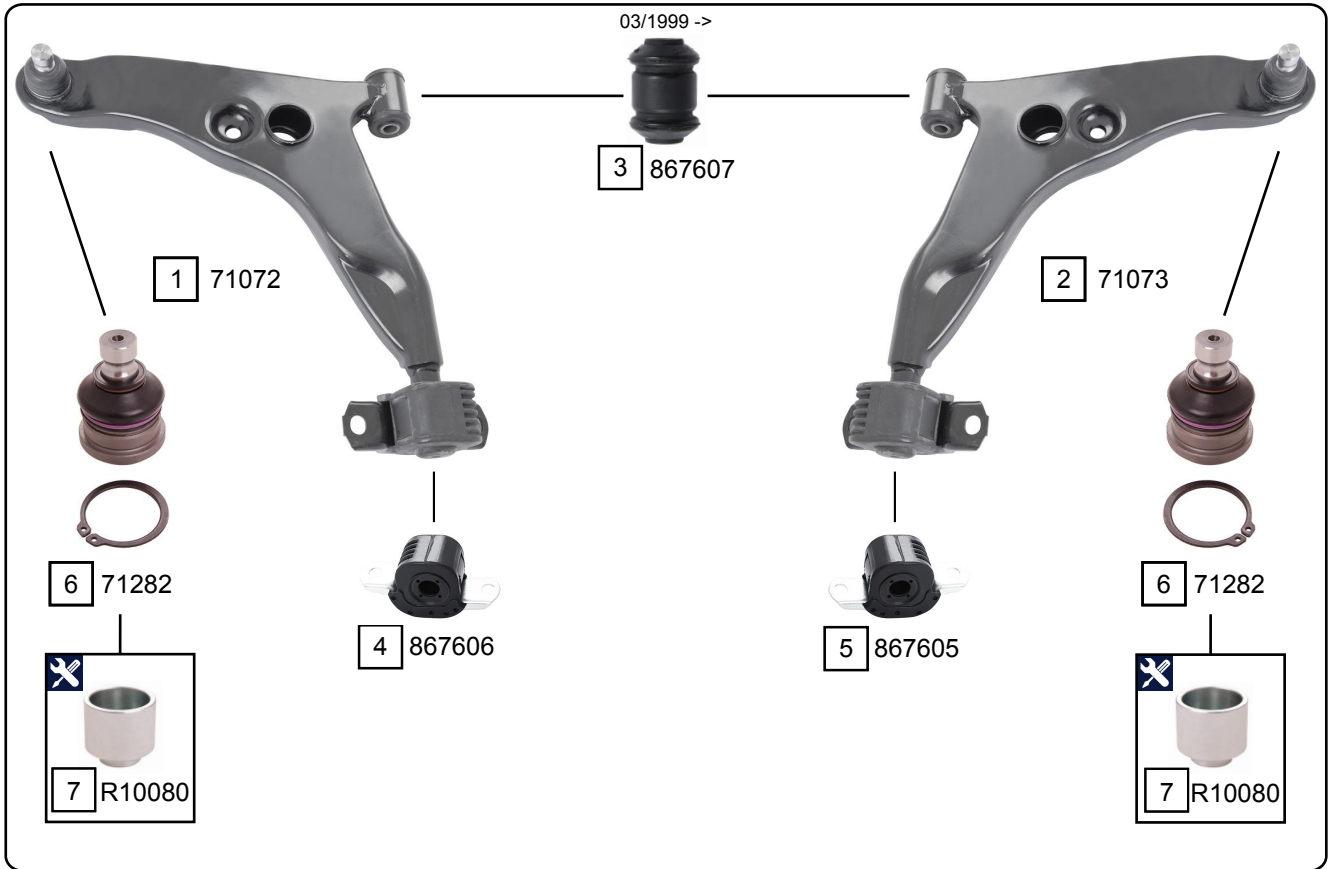

SPACE STAR (DG0)

08/1998 - 03/2006

Ref.	Sidem Ref.	Description	OE-number	Measures	Ref.	Sidem Ref.	Description	OE-number	Measures
1	71072	TCA left wbj	MR916133	c:18	6	71282	ball joint	Part of	c:18 do:40
2	71073	TCA right wbj	MR916134	c:18	7	R10080	mounting tool ring ø48 ø40	TOOL	di:40 do:48
3	867607	silentblock for TCA	Part of	di:12 do:37	8	71274	TCA left	MR130479	L:258
4	867606	silentblock for TCA	MB808909	di:20.5	9	71275	TCA right	MR130480	L:258
5	867605	silentblock for TCA	MB808910	di:20.5	10	67669	stabilizer link rear axle	MR272118	L:108