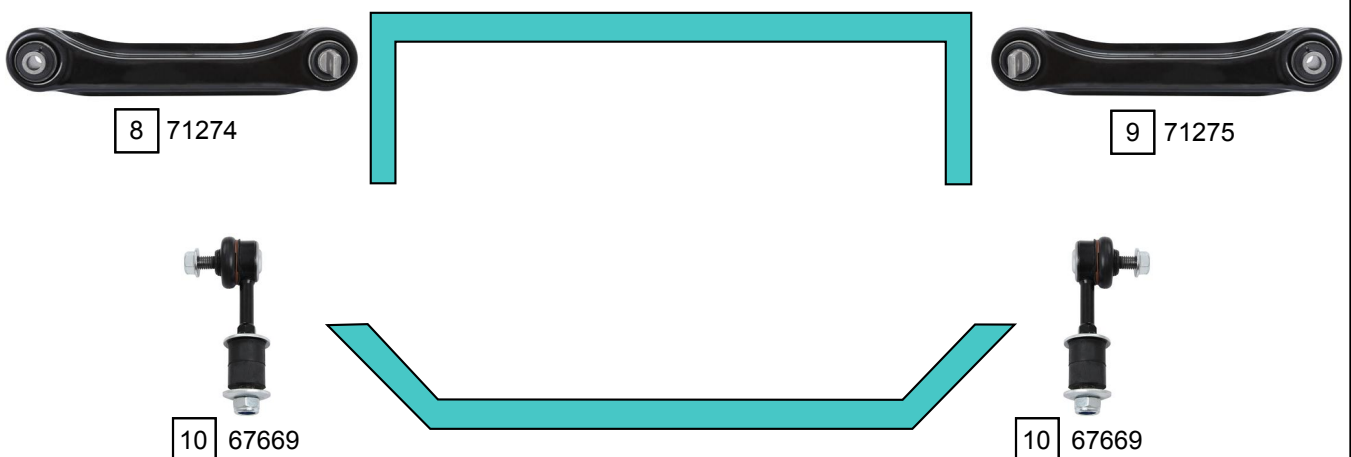

SPACE STAR (DG0)

08/1998 - 03/2006

Ref.	Sidem Ref.	Description	OE-number	Measures	Ref.	Sidem Ref.	Description	OE-number	Measures
1	71072	TCA left wbj	MR916133	c:18	6	71282	ball joint	Part of	c:18 do:40
2	71073	TCA right wbj	MR916134	c:18	7	R10080	mounting tool ring ø48 ø40	TOOL	di:40 do:48
3	867607	silentblock for TCA	Part of	di:12 do:37	8	71274	TCA left	MR130479	L:258
4	867606	silentblock for TCA	MB808909	di:20.5	9	71275	TCA right	MR130480	L:258
5	867605	silentblock for TCA	MB808910	di:20.5	10	67669	stabilizer link rear axle	MR272118	L:108