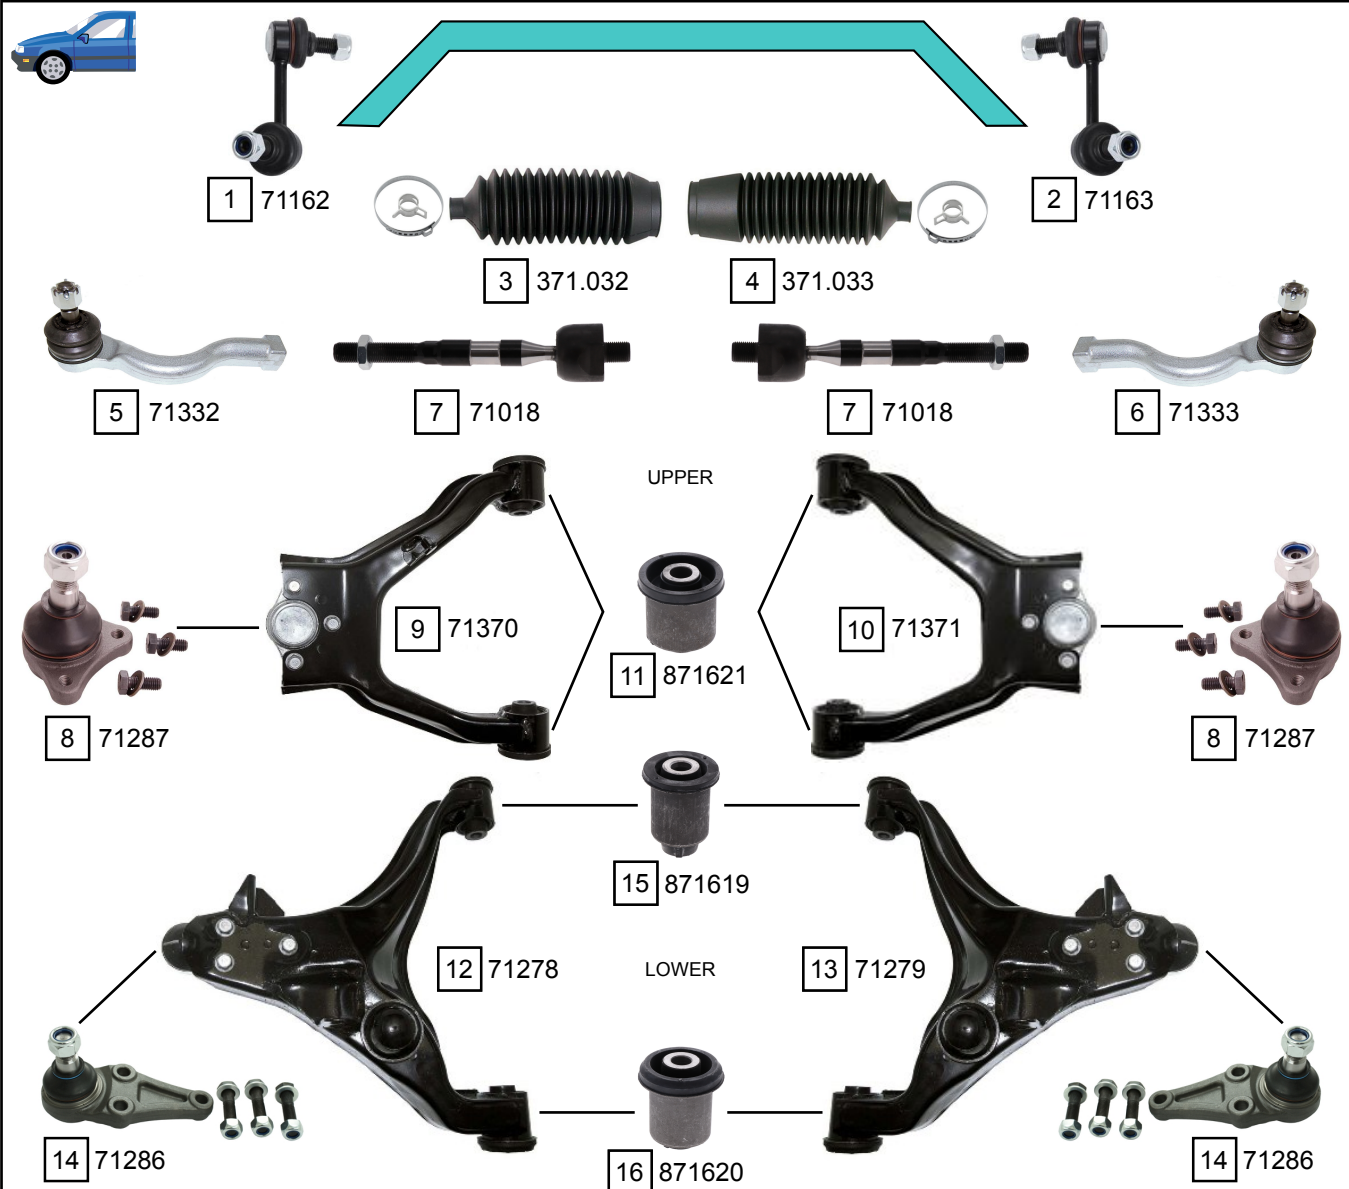

PAJERO III (V6\_W / V7\_W)

01/1999 - 01/2007

Ref.	Sidem Ref.	Description	OE-number	Measures	Ref.	Sidem Ref.	Description	OE-number	Measures
1	71162	stabilizer link left	MR374521	L:78	11	871621	silentblock for TCA	Part of	di:14.4 do:46.2
2	71163	stabilizer link right	MR374522	L:78	12	71278	TCA left wbj	MR496795	c:19.4
3	371.032	steering rack gaiter	MR510271	D:50 d:17 L:207	13	71279	TCA right wbj	MR496796	c:19.4
4	371.033	steering rack gaiter	MR510272	D:51 d:17 L:240	14	71286	ball joint	MR496799	c:19.4
5	71332	tie rod end left	MR508135	c:13.6 th:FM16X1.5R	15	871619	silentblock for TCA	Part of	di:16.2 do:48.2
6	71333	tie rod end right	MR508136	c:13.6 th:FM16X1.5R	16	871620	silentblock for TCA	Part of	di:16.2 do:52.2
7	71018	axial joint	MR510267	th:MM16X1.5R L:205	17	71083	ball joint	MR508130	c:19.1
8	71287	ball joint	4010A099	c:16	18	71164	stabilizer link left	4056A111	L:115
9	71370	TCA left wbj	4010A037	c:16	19	71165	stabilizer link right	4056A112	L:115
10	71371	TCA right wbj	4010A038	c:16					