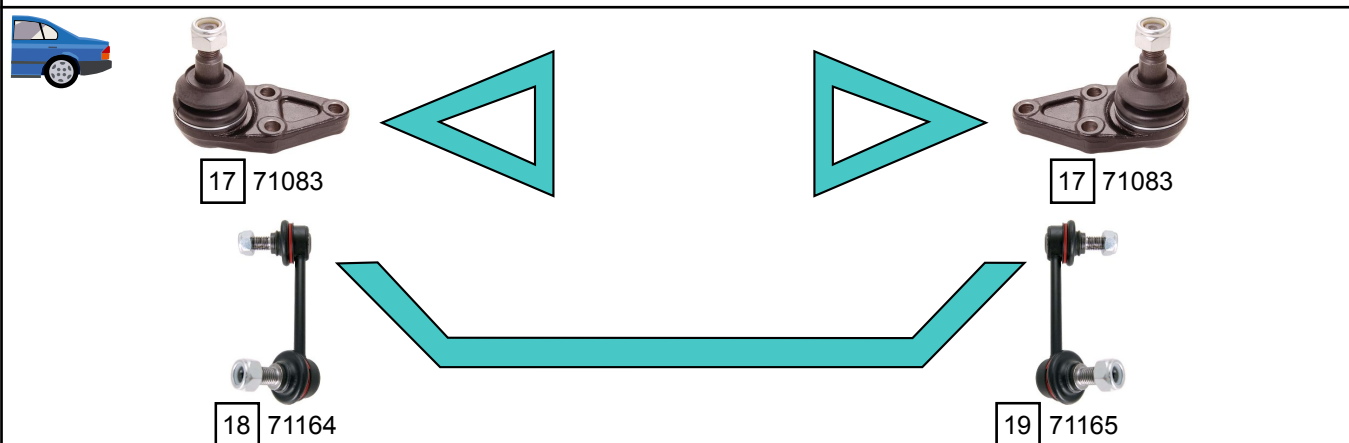

PAJERO III (V6\_W / V7\_W)

01/1999 - 01/2007

Ref.	Sidem Ref.	Description	OE-number	Measures	Ref.	Sidem Ref.	Description	OE-number	Measures
1	71162	stabilizer link left	MR374521	L:78	11	871621	silentblock for TCA	Part of	di:14.4 do:46.2
2	71163	stabilizer link right	MR374522	L:78	12	71278	TCA left wbj	MR496795	c:19.4
3	371.032	steering rack gaiter	MR510271	D:50 d:17 L:207	13	71279	TCA right wbj	MR496796	c:19.4
4	371.033	steering rack gaiter	MR510272	D:51 d:17 L:240	14	71286	ball joint	MR496799	c:19.4
5	71332	tie rod end left	MR508135	c:13.6 th:FM16X1.5R	15	871619	silentblock for TCA	Part of	di:16.2 do:48.2
6	71333	tie rod end right	MR508136	c:13.6 th:FM16X1.5R	16	871620	silentblock for TCA	Part of	di:16.2 do:52.2
7	71018	axial joint	MR510267	th:MM16X1.5R L:205	17	71083	ball joint	MR508130	c:19.1
8	71287	ball joint	4010A099	c:16	18	71164	stabilizer link left	4056A111	L:115
9	71370	TCA left wbj	4010A037	c:16	19	71165	stabilizer link right	4056A112	L:115
10	71371	TCA right wbj	4010A038	c:16					