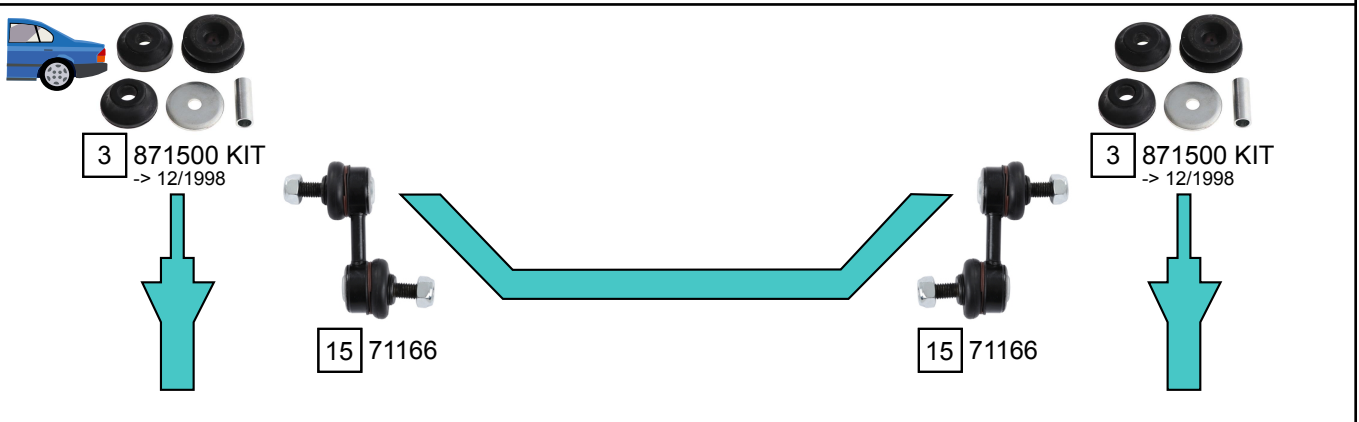

# MITSUBISHI GALANT

GALANT VI (EA\_)

09/1996 - 10/2004

Ref.	Sidem Ref.	Description	OE-number	Measures	Ref.	Sidem Ref.	Description	OE-number	Measures
1	71060	stabilizer link	MB892981	L:120	9	71378	TCA left wbj	MR296293	c:15.3
2	871500 KIT	strut mount kit	MR594613 S1	di:14 do:52	10	71379	TCA right wbj	MR296292	c:15.3
3	318.032	steering rack gaiter	MB350581	D:46 d:11 L:185	11	871617	silentblock for TCA	Part of	do:56.5
4	71034	tie rod end	MB912519	c:13.5 th:FM14X1.5R	12	71176	TCA left wbj	MR296295	c:15.3
5	71012	axial joint	MB949343	th:MM16X1.5R L:235	13	71177	TCA right wbj	MR296296	c:15.3
6	71175	TCA right wbj	MR162804	c:13.4	14	871615	silentblock for TCA	Part of	di:12.4 do:40.2
7	71288	ball joint upper	Part of	c:13.4 do:34.5	15	71166	stabilizer link rear axle	MR131732	L:60
8	R10078	mounting tool ring ø44 ø36	TOOL	di:36 do:44	16	871616	silentblock for TCA	Part of	di:12.4 do:40.2