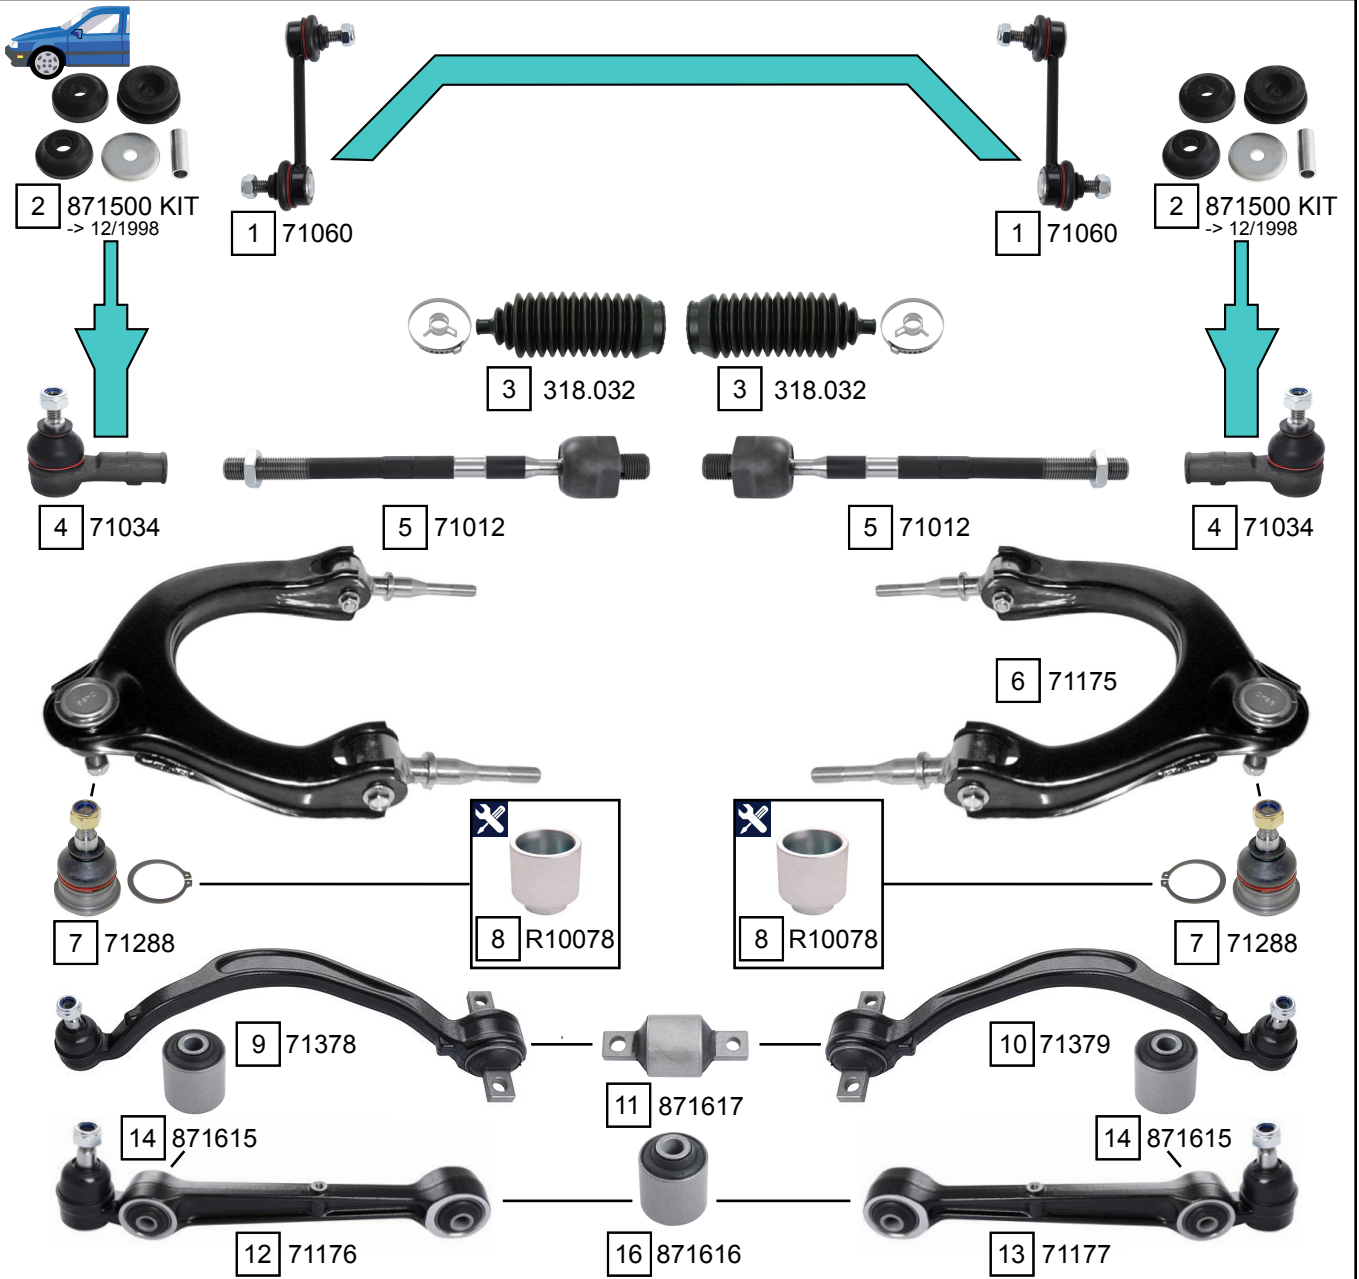

# MITSUBISHI GALANT

GALANT VI (EA\_)

09/1996 - 10/2004

Ref.	Sidem Ref.	Description	OE-number	Measures	Ref.	Sidem Ref.	Description	OE-number	Measures
1	71060	stabilizer link	MB892981	L:120	9	71378	TCA left wbj	MR296293	c:15.3
2	871500 KIT	strut mount kit	MR594613 S1	di:14 do:52	10	71379	TCA right wbj	MR296292	c:15.3
3	318.032	steering rack gaiter	MB350581	D:46 d:11 L:185	11	871617	silentblock for TCA	Part of	do:56.5
4	71034	tie rod end	MB912519	c:13.5 th:FM14X1.5R	12	71176	TCA left wbj	MR296295	c:15.3
5	71012	axial joint	MB949343	th:MM16X1.5R L:235	13	71177	TCA right wbj	MR296296	c:15.3
6	71175	TCA right wbj	MR162804	c:13.4	14	871615	silentblock for TCA	Part of	di:12.4 do:40.2
7	71288	ball joint upper	Part of	c:13.4 do:34.5	15	71166	stabilizer link rear axle	MR131732	L:60
8	R10078	mounting tool ring ø44 ø36	TOOL	di:36 do:44	16	871616	silentblock for TCA	Part of	di:12.4 do:40.2