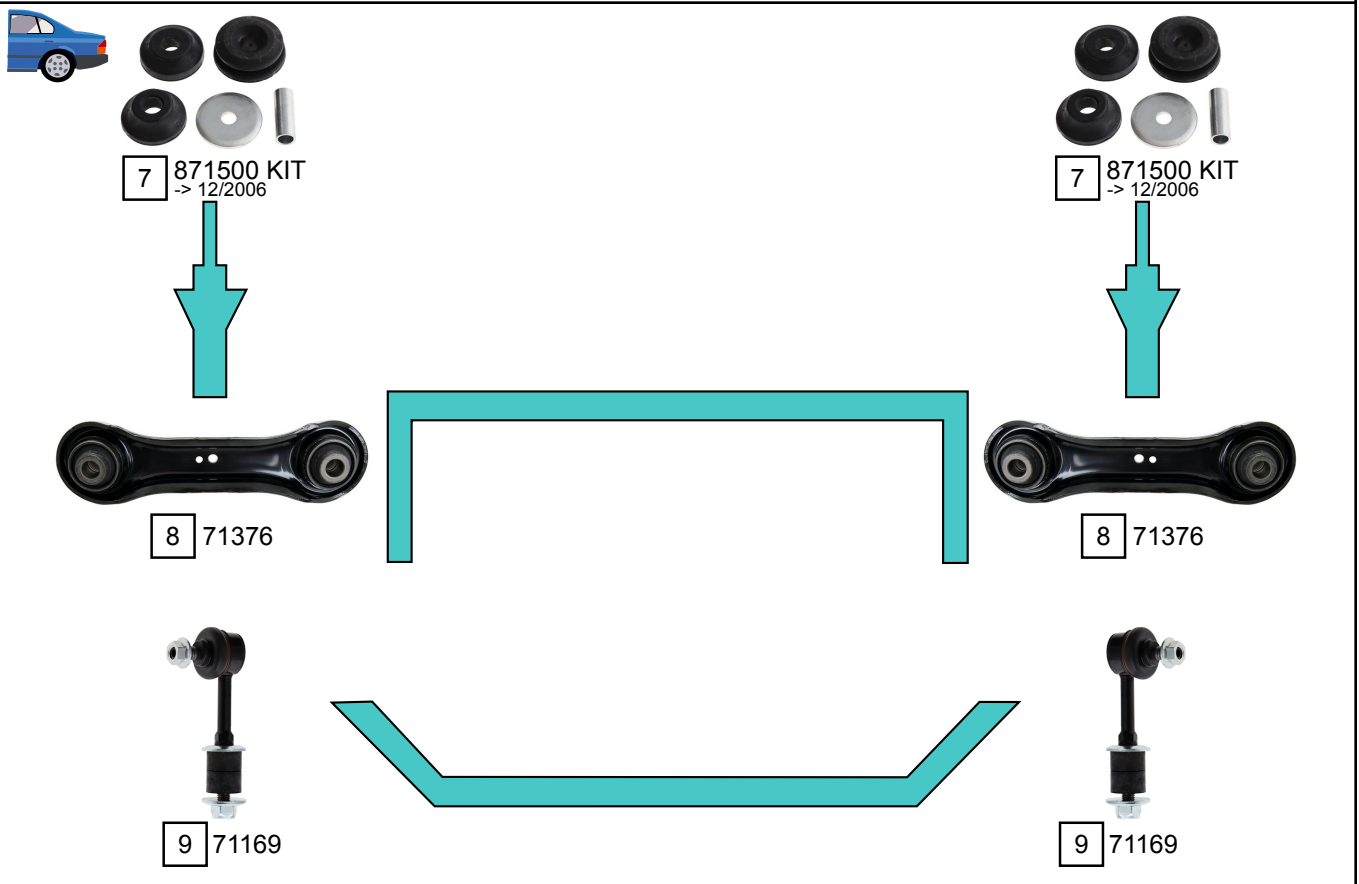

LANCER VII (CS_)

09/2003 - 01/2008

Ref.	Sidem Ref.	Description	OE-number	Measures	Ref.	Sidem Ref.	Description	OE-number	Measures
1	71374	TCA left wbj	MR403419	c:20	6	R10080	mounting tool ring ø48 ø40	TOOL	di:40 do:48
2	71375	TCA right wbj	4013A274	c:20	7	871500 KIT	strut mount kit	MR594613 S1	di:14 do:52
3	871622	silentblock for TCA	Part of	di:14.2 do:37.2	8	71376	TCA	MR403485	L:166
4	871623	silentblock for TCA	MR403441	di:14.3 do:60.2	9	71169	stabilizer link rear axle	4056A037	L:116
5	71084	ball joint	Part of	c:20 do:40.1					