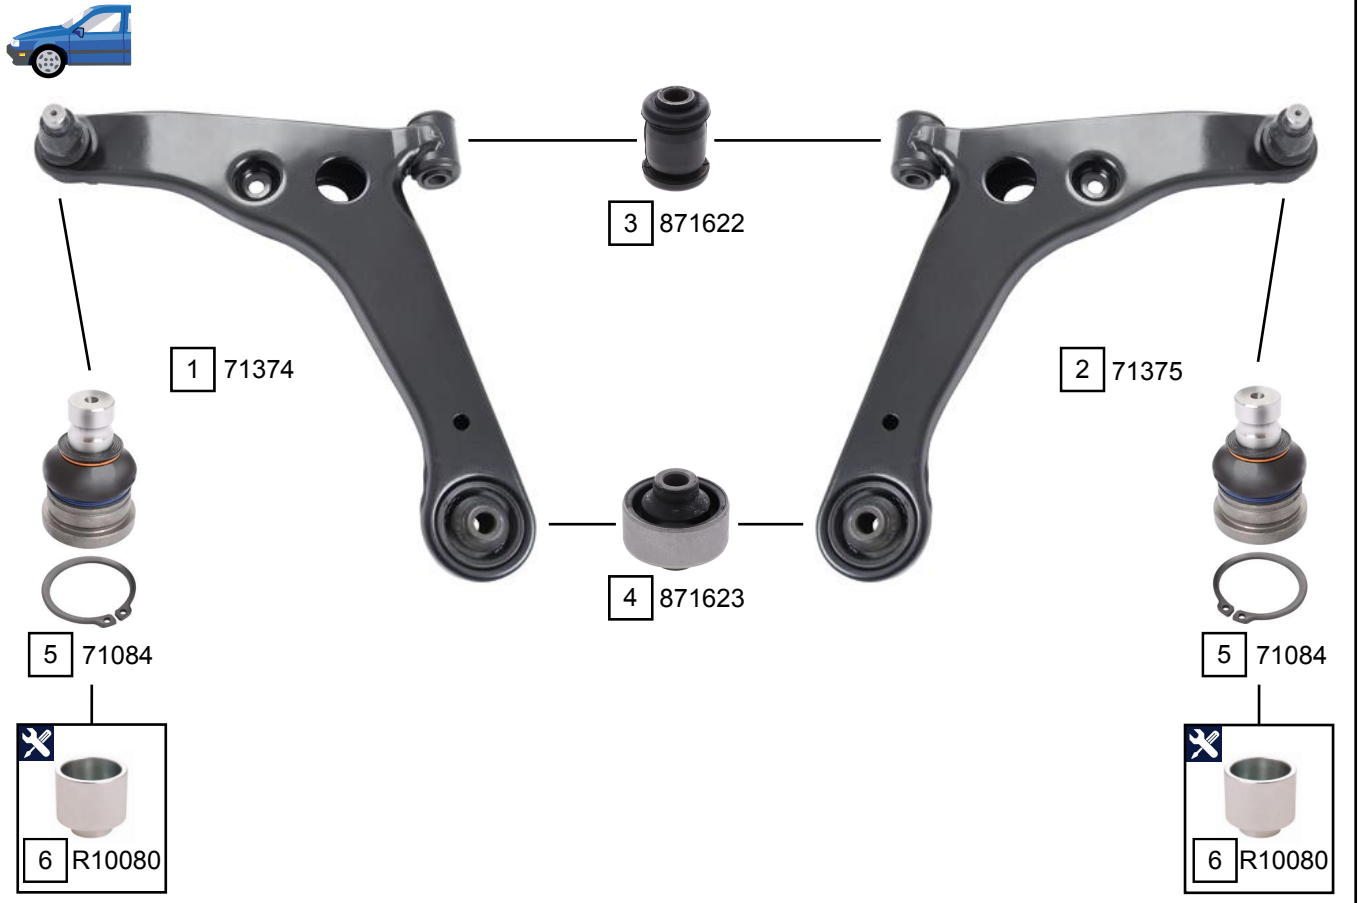

LANCER VII (CS_)

09/2003 - 01/2008

Ref.	Sidem Ref.	Description	OE-number	Measures	Ref.	Sidem Ref.	Description	OE-number	Measures
1	71374	TCA left wbj	MR403419	c:20	6	R10080	mounting tool ring ø48 ø40	TOOL	di:40 do:48
2	71375	TCA right wbj	4013A274	c:20	7	871500 KIT	strut mount kit	MR594613 S1	di:14 do:52
3	871622	silentblock for TCA	Part of	di:14.2 do:37.2	8	71376	TCA	MR403485	L:166
4	871623	silentblock for TCA	MR403441	di:14.3 do:60.2	9	71169	stabilizer link rear axle	4056A037	L:116
5	71084	ball joint	Part of	c:20 do:40.1					