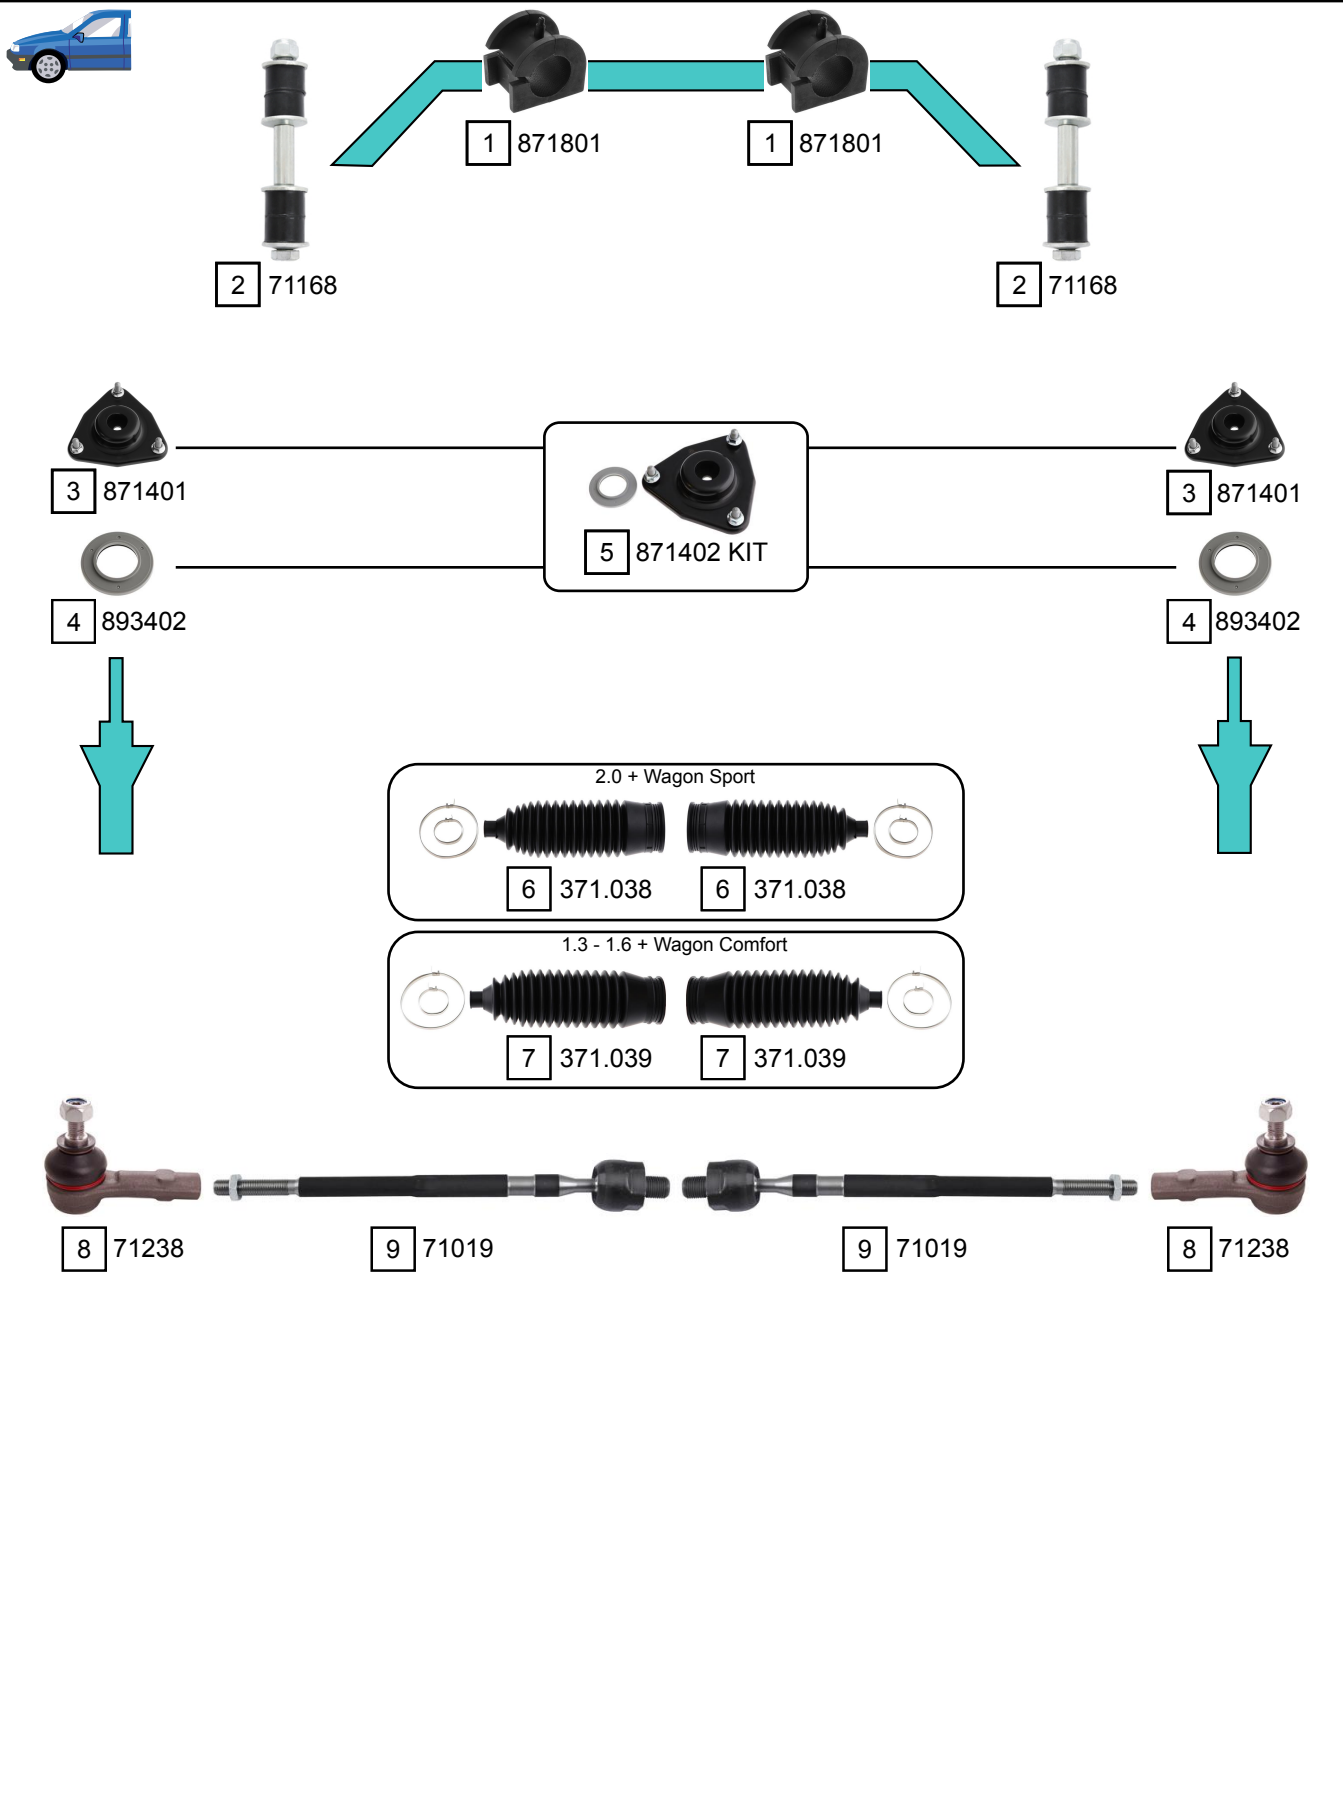

LANCER VII (CS_)

09/2003 - 01/2008

Ref.	Sidem Ref.	Description	OE-number	Measures	Ref.	Sidem Ref.	Description	OE-number	Measures
1	871801	stabilizer mounting	MN100250	di:26	6	371.038	steering rack gaiter	MR510406	D:46 d:14 L:198
2	71168	stabilizer link	MR954887	L:136	7	371.039	steering rack gaiter	MR491361	D:41 d:14 L:194
3	871401	strut mount	MR554860	di:12.4 L:34	8	71238	tie rod end	MB241982	c:13.4 th:FM12X1.25R
4	893402	bearing	MR272946	di:36.1 do:64 L:9	9	71019	axial joint	4422A056	th:MM16x1.5R L:311
5	871402 KIT	strut mount kit	MR554860 S1	di:12 L:34					