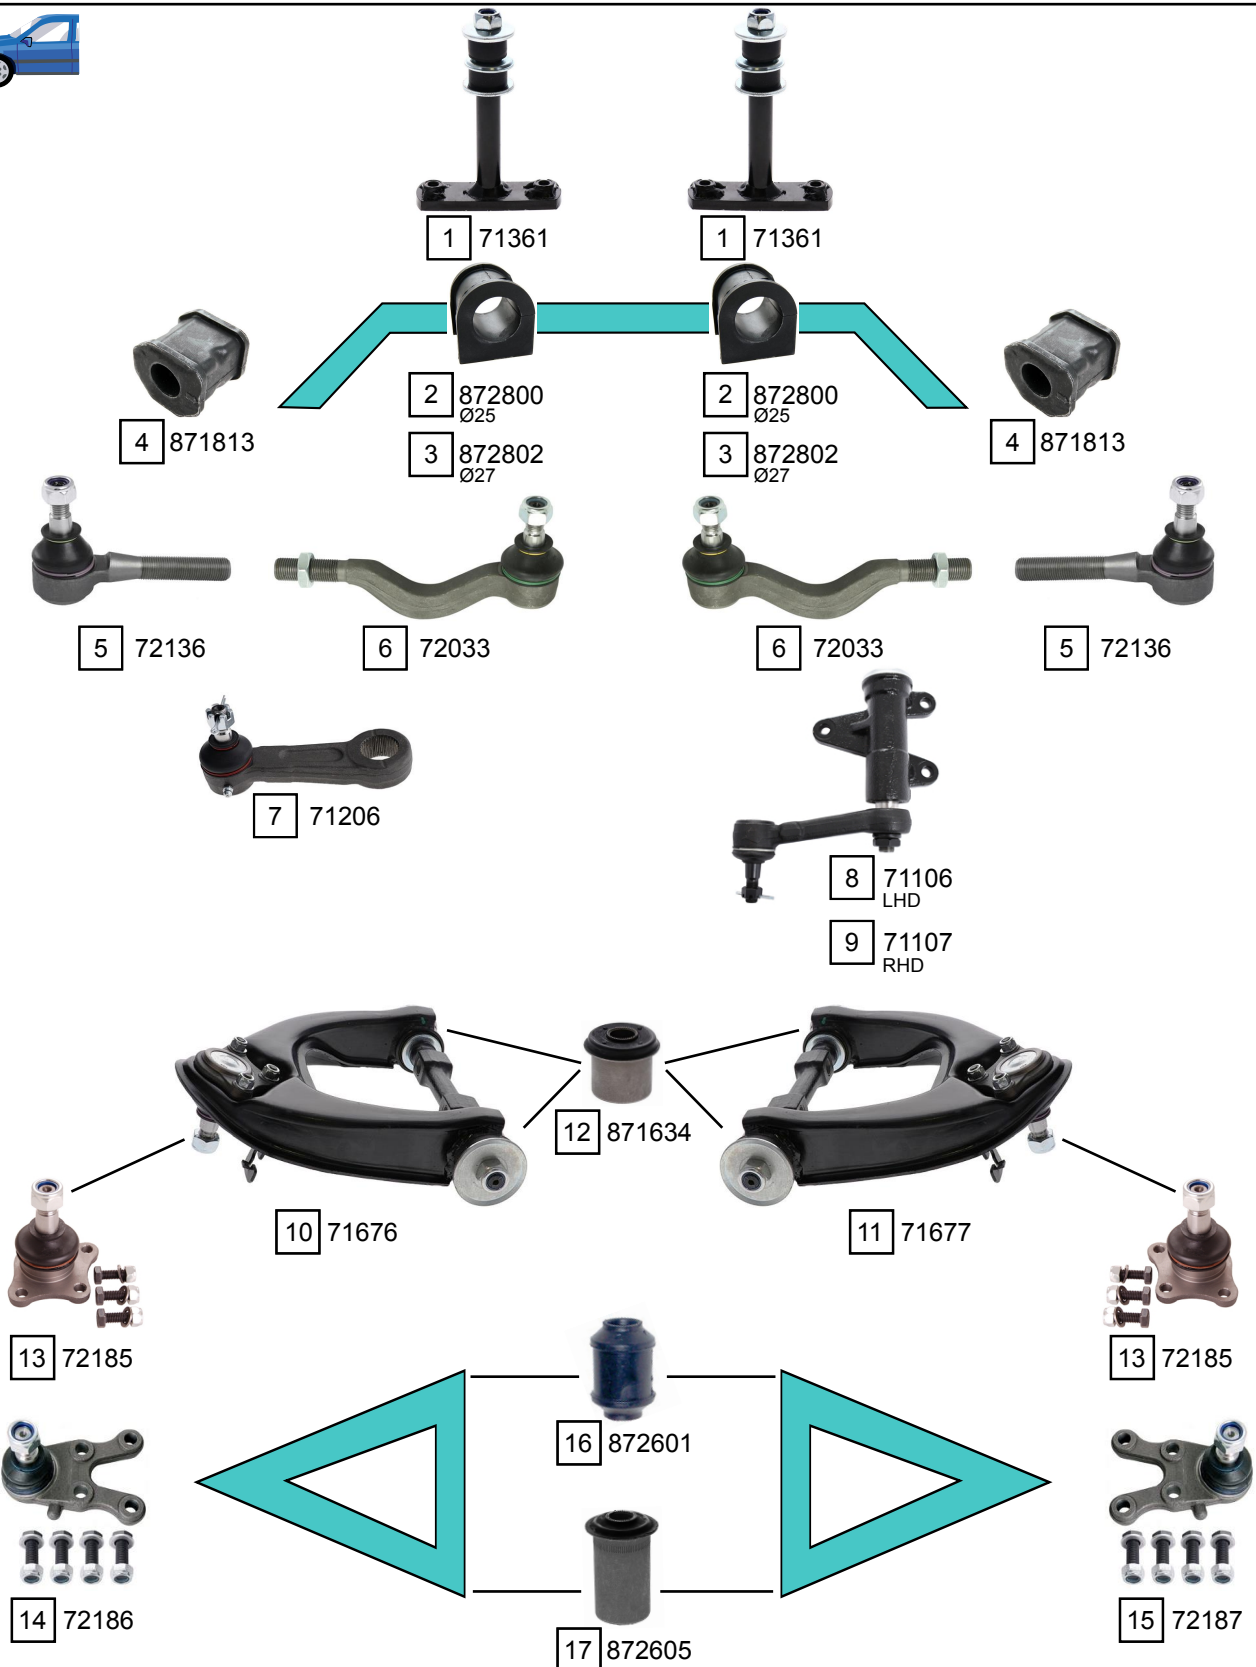

L200 4X4 (K74T/K75T)

06/1996 - 12/2007

Ref.	Sidem Ref.	Description	OE-number	Measures	Ref.	Sidem Ref.	Description	OE-number	Measures
1	71361	stabilizer link	Part of	L:130	10	71676	TCA left wbj	MR296093	c:16.5
2	872800	stabilizer mounting	MR151326	di:25	11	71677	TCA right wbj	MR296094	c:16.5
3	872802	stabilizer mounting	MR151327	di:27	12	871634	silentblock for TCA	Part of	di:17.8 do:43
4	871813	stabilizer mounting	MR150767	di:20	13	72185	ball joint upper	MB860829	c:16.5
5	72136	tie rod end	MB831043	c:13.6 th:MM16X1.5L	14	72186	ball joint lower left	MB831037	c:19.5
6	72033	tie rod end inner	MB315776	c:13.8 th:MM16x1.5R	15	72187	ball joint lower right	MB831038	c:19.5
7	71206	pitman arm	MR592134	c:13.6 L:120	16	872601	silentblock for TCA	MB109684	di:14.5 do:40
8	71106	idler arm	MR344654	L:120	17	872605	silentblock for TCA	MB633870	di:18.6 do:45.3
9	71107	idler arm	MR296509	L:120					