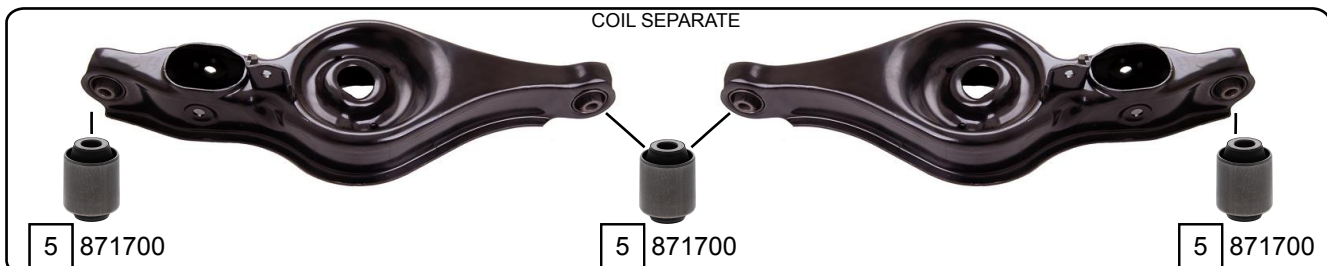

OUTLANDER II (CW_)

11/2006 - 12/2012

Ref.	Sidem Ref.	Description	OE-number	Measures	Ref.	Sidem Ref.	Description	OE-number	Measures
1	871300	mounting axle body	4120A181	do:70	6	871500 KIT	strut mount kit	MR594613 S1	di:14 do:52
2	71574	track rod	4117A005	L:165	7	71262	stabilizer link left	4156A014	L:80
3	71579	track rod	4110A085	L:315	8	71263	stabilizer link	MN184194	L:80
4	71577	TCA	4113A011	L:505	9	871900	stabilizer mounting	4156A028	di:19
5	871700	silentblock for TCA	4110A125	di:12.2 do:35.7					