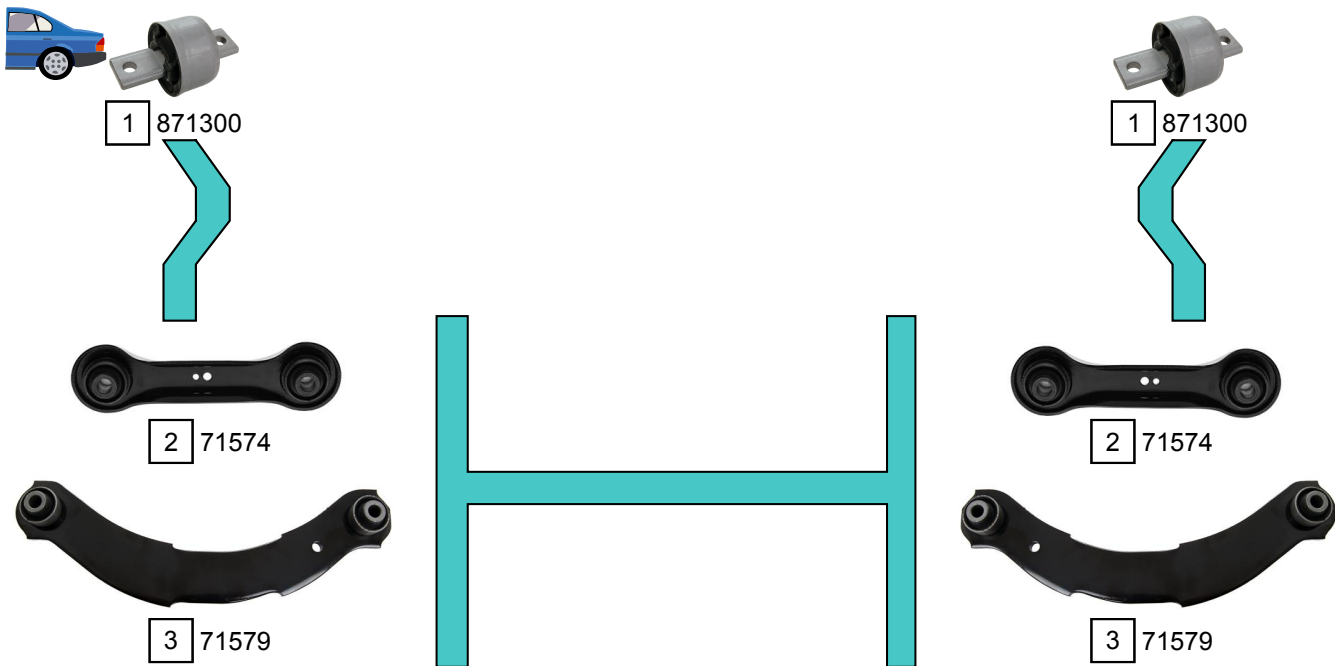

OUTLANDER II (CW_)

11/2006 - 12/2012

Ref.	Sidem Ref.	Description	OE-number	Measures	Ref.	Sidem Ref.	Description	OE-number	Measures
1	871300	mounting axle body	4120A181	do:70	6	871500 KIT	strut mount kit	MR594613 S1	di:14 do:52
2	71574	track rod	4117A005	L:165	7	71262	stabilizer link left	4156A014	L:80
3	71579	track rod	4110A085	L:315	8	71263	stabilizer link	MN184194	L:80
4	71577	TCA	4113A011	L:505	9	871900	stabilizer mounting	4156A028	di:19
5	871700	silentblock for TCA	4110A125	di:12.2 do:35.7					