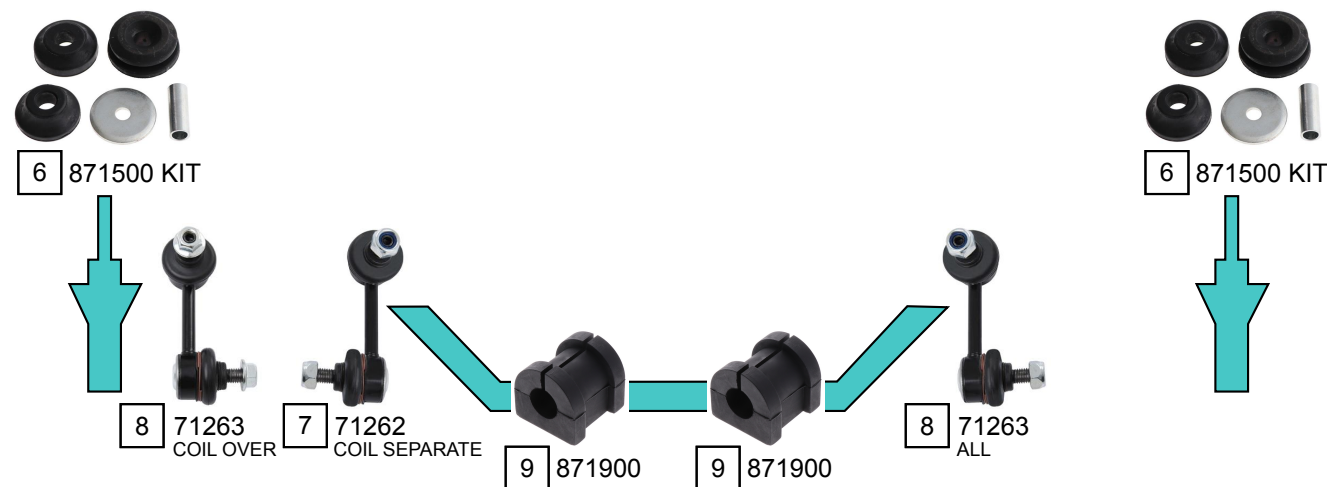

OUTLANDER II (CW_)

11/2006 - 12/2012

Ref.	Sidem Ref.	Description	OE-number	Measures	Ref.	Sidem Ref.	Description	OE-number	Measures
1	871300	mounting axle body	4120A181	do:70	6	871500 KIT	strut mount kit	MR594613 S1	di:14 do:52
2	71574	track rod	4117A005	L:165	7	71262	stabilizer link left	4156A014	L:80
3	71579	track rod	4110A085	L:315	8	71263	stabilizer link	MN184194	L:80
4	71577	TCA	4113A011	L:505	9	871900	stabilizer mounting	4156A028	di:19
5	871700	silentblock for TCA	4110A125	di:12.2 do:35.7					