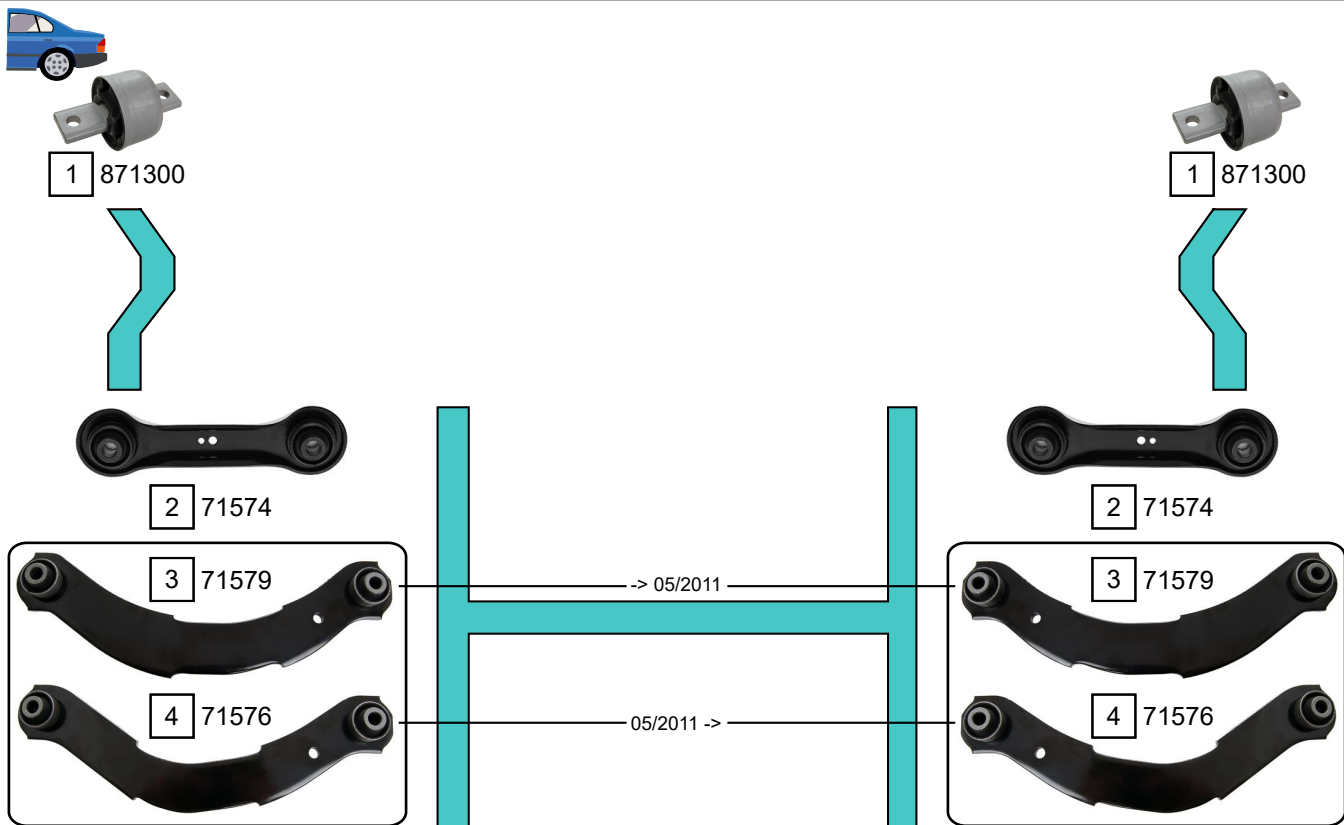

LANCER SALOON (CY_A, CZ4A)
LANCER SPORTBACK (CX_A)

03/2007 - 12/2017
07/2008 - 08/2017

Ref.	Sidem Ref.	Description	OE-number	Measures	Ref.	Sidem Ref.	Description	OE-number	Measures
1	871300	mounting axle body	4120A181	do:70	6	71578	TCA	4113A125	L:505
2	71574	track rod	4117A005	L:165	7	871700	silentblock for TCA	4110A125	di:12.2 do:35.7
3	71579	track rod	4110A085	L:315	8	871500 KIT	strut mount kit	MR594613 S1	di:14 do:52
4	71576	track rod	MN184100	L:315	9	71263	stabiliser link	MN184194	L:80
5	71577	TCA	4113A011	L:505	10	871902	stabiliser mounting	MN101395	di:17.5