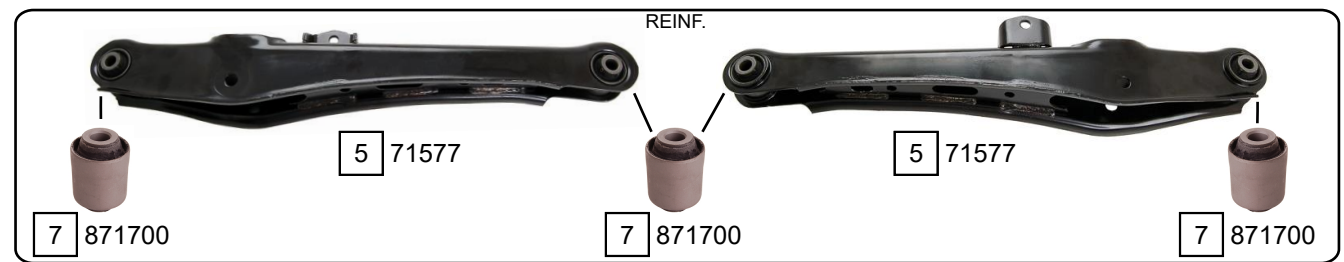

LANCER SALOON (CY_A, CZ4A)
LANCER SPORTBACK (CX_A)

03/2007 - 12/2017
07/2008 - 08/2017

Ref.	Sidem Ref.	Description	OE-number	Measures	Ref.	Sidem Ref.	Description	OE-number	Measures
1	871300	mounting axle body	4120A181	do:70	6	71578	TCA	4113A125	L:505
2	71574	track rod	4117A005	L:165	7	871700	silentblock for TCA	4110A125	di:12.2 do:35.7
3	71579	track rod	4110A085	L:315	8	871500 KIT	strut mount kit	MR594613 S1	di:14 do:52
4	71576	track rod	MN184100	L:315	9	71263	stabiliser link	MN184194	L:80
5	71577	TCA	4113A011	L:505	10	871902	stabiliser mounting	MN101395	di:17.5