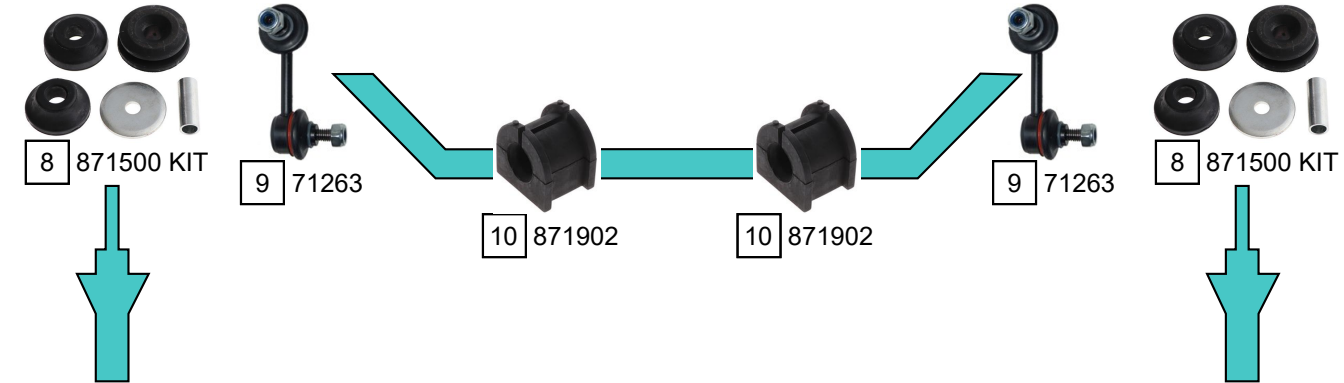

LANCER SALOON (CY_A, CZ4A)
LANCER SPORTBACK (CX_A)

03/2007 - 12/2017
07/2008 - 08/2017

Ref.	Sidem Ref.	Description	OE-number	Measures	Ref.	Sidem Ref.	Description	OE-number	Measures
1	871300	mounting axle body	4120A181	do:70	6	71578	TCA	4113A125	L:505
2	71574	track rod	4117A005	L:165	7	871700	silentblock for TCA	4110A125	di:12.2 do:35.7
3	71579	track rod	4110A085	L:315	8	871500 KIT	strut mount kit	MR594613 S1	di:14 do:52
4	71576	track rod	MN184100	L:315	9	71263	stabiliser link	MN184194	L:80
5	71577	TCA	4113A011	L:505	10	871902	stabiliser mounting	MN101395	di:17.5