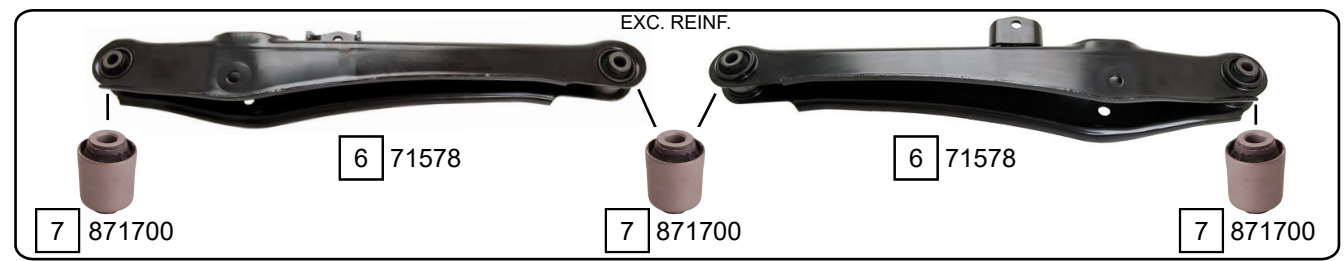

LANCER SALOON (CY_A, CZ4A)
LANCER SPORTBACK (CX_A)

03/2007 - 12/2017
07/2008 - 08/2017

Ref.	Sidem Ref.	Description	OE-number	Measures	Ref.	Sidem Ref.	Description	OE-number	Measures
1	871300	mounting axle body	4120A181	do:70	6	71578	TCA	4113A125	L:505
2	71574	track rod	4117A005	L:165	7	871700	silentblock for TCA	4110A125	di:12.2 do:35.7
3	71579	track rod	4110A085	L:315	8	871500 KIT	strut mount kit	MR594613 S1	di:14 do:52
4	71576	track rod	MN184100	L:315	9	71263	stabiliser link	MN184194	L:80
5	71577	TCA	4113A011	L:505	10	871902	stabiliser mounting	MN101395	di:17.5