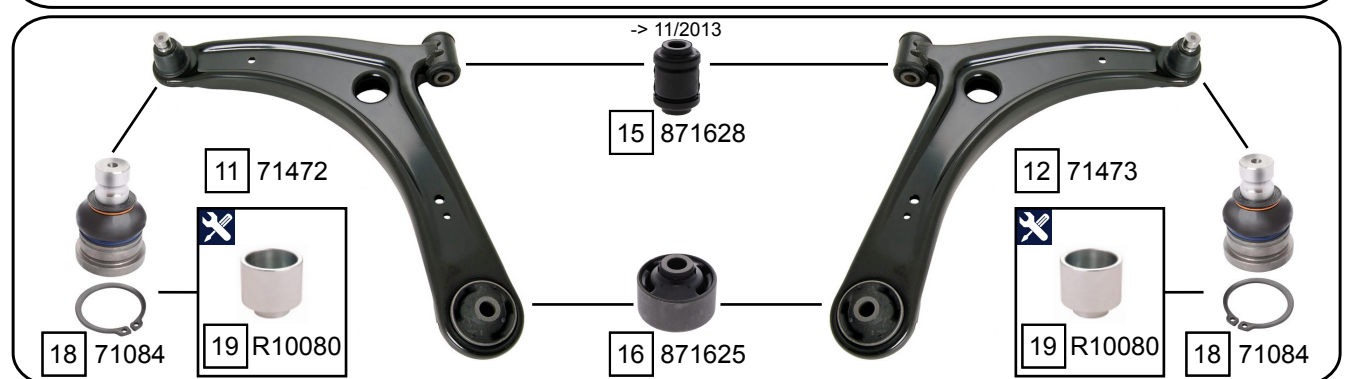

LANCER SALOON (CY_A, CZ4A)
LANCER SPORTBACK (CX_A)

03/2007 - 12/2017
07/2008 - 08/2017

Ref.	Sidem Ref.	Description	OE-number	Measures	Ref.	Sidem Ref.	Description	OE-number	Measures
1	871804	stabilizer mounting	4056A049	di:20	11	71472	TCA left wbj	4013A427	c:20
2	871805	stabilizer mounting	4056A078	di:21	12	71473	TCA right wbj	4013A428	c:20
3	871803	stabilizer mounting	4056A079	di:22	13	71572	TCA left wbj	4013A443	c:20
4	71261	stabilizer link	MN101368	L:265	14	71573	TCA right wbj	4013A444	c:20
5	871403	strut mount	MN101372	di:12.4 L:32.5	15	871628	silentblock for TCA	Part of	di:14.2 do:37
6	893402	bearing	MR272946	di:36.1 do:64 L:9	16	871625	silentblock for TCA	Part of	di:14.1 do:60
7	871404 KIT	strut mount kit	MN101372 S1	di:12 L:37	17	871626	silentblock for TCA	Part of	di:14.1 do:37
8	371.034	steering rack gater	4410A328	D:51 d:14 L:166	18	71084	ball joint	Part of	c:20 do:40.1
9	71014	axial joint	4422A012	th:MM14X1.5R L:342	19	R10080	mounting tool ring ø48 ø40	TOOL	di:40 do:48
10	71336	tie rod end	4422A052	c:13.3 th:FM14X1.5R					