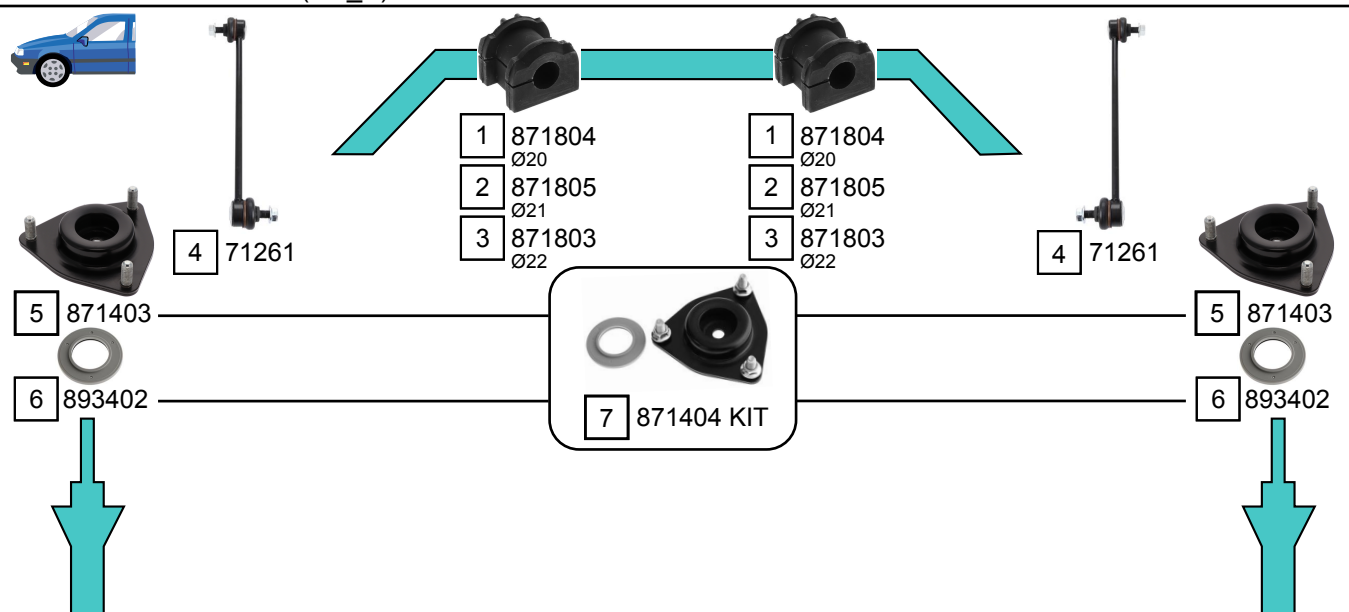

LANCER SALOON (CY_A, CZ4A)
LANCER SPORTBACK (CX_A)

03/2007 - 12/2017
07/2008 - 08/2017

Ref.	Sidem Ref.	Description	OE-number	Measures	Ref.	Sidem Ref.	Description	OE-number	Measures
1	871804	stabilizer mounting	4056A049	di:20	11	71472	TCA left wbj	4013A427	c:20
2	871805	stabilizer mounting	4056A078	di:21	12	71473	TCA right wbj	4013A428	c:20
3	871803	stabilizer mounting	4056A079	di:22	13	71572	TCA left wbj	4013A443	c:20
4	71261	stabilizer link	MN101368	L:265	14	71573	TCA right wbj	4013A444	c:20
5	871403	strut mount	MN101372	di:12.4 L:32.5	15	871628	silentblock for TCA	Part of	di:14.2 do:37
6	893402	bearing	MR272946	di:36.1 do:64 L:9	16	871625	silentblock for TCA	Part of	di:14.1 do:60
7	871404 KIT	strut mount kit	MN101372 S1	di:12 L:37	17	871626	silentblock for TCA	Part of	di:14.1 do:37
8	371.034	steering rack gater	4410A328	D:51 d:14 L:166	18	71084	ball joint	Part of	c:20 do:40.1
9	71014	axial joint	4422A012	th:MM14X1.5R L:342	19	R10080	mounting tool ring ø48 ø40	TOOL	di:40 do:48
10	71336	tie rod end	4422A052	c:13.3 th:FM14X1.5R					