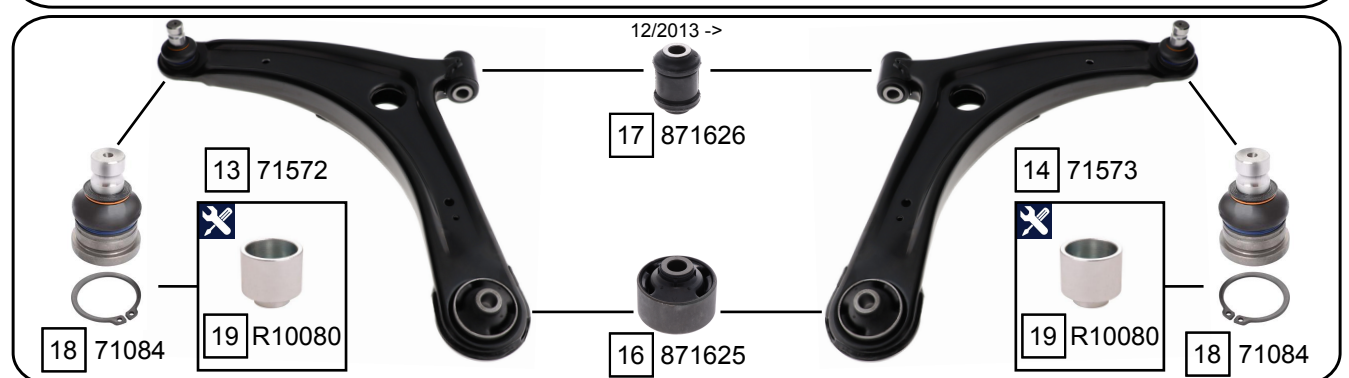

LANCER SALOON (CY_A, CZ4A)
LANCER SPORTBACK (CX_A)

03/2007 - 12/2017
07/2008 - 08/2017

Ref.	Sidem Ref.	Description	OE-number	Measures	Ref.	Sidem Ref.	Description	OE-number	Measures
1	871804	stabilizer mounting	4056A049	di:20	11	71472	TCA left wbj	4013A427	c:20
2	871805	stabilizer mounting	4056A078	di:21	12	71473	TCA right wbj	4013A428	c:20
3	871803	stabilizer mounting	4056A079	di:22	13	71572	TCA left wbj	4013A443	c:20
4	71261	stabilizer link	MN101368	L:265	14	71573	TCA right wbj	4013A444	c:20
5	871403	strut mount	MN101372	di:12.4 L:32.5	15	871628	silentblock for TCA	Part of	di:14.2 do:37
6	893402	bearing	MR272946	di:36.1 do:64 L:9	16	871625	silentblock for TCA	Part of	di:14.1 do:60
7	871404 KIT	strut mount kit	MN101372 S1	di:12 L:37	17	871626	silentblock for TCA	Part of	di:14.1 do:37
8	371.034	steering rack gater	4410A328	D:51 d:14 L:166	18	71084	ball joint	Part of	c:20 do:40.1
9	71014	axial joint	4422A012	th:MM14X1.5R L:342	19	R10080	mounting tool ring ø48 ø40	TOOL	di:40 do:48
10	71336	tie rod end	4422A052	c:13.3 th:FM14X1.5R					