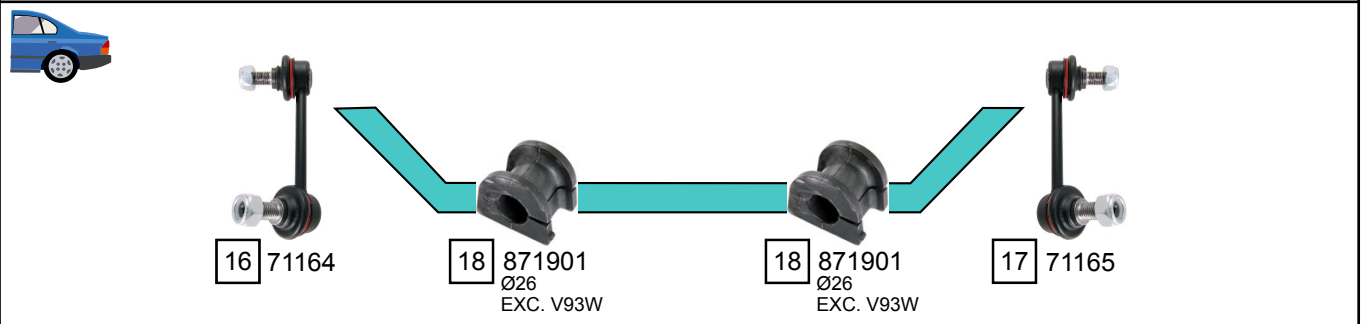

PAJERO IV (V8_W, V9_W)

09/2006 - 03/2021

Ref.	Sidem Ref.	Description	OE-number	Measures	Ref.	Sidem Ref.	Description	OE-number	Measures
1	871806	stabilizer mounting	MR554271	di:31	10	871621	silentblock for TCA	Part of	di:14.4 do:46.2
2	71264	stabilizer link left	4056A133	L:79	11	71474	TCA left wbj	4013A213	c:19.3
3	71265	stabilizer link right	4056A134	L:79	12	71475	TCA right wbj	4013A214	c:19.3
4	71432	tie rod end left	4422A037	c:13.7 th:FM16x1.5R	13	71286	ball joint	MR496799	c:19.4
5	71433	tie rod end right	4422A038	c:13.7 th:FM16x1.5R	14	871619	silentblock for TCA	Part of	di:16.2 do:48.2
6	71111	axial joint	4422A036	th:MM16x1.5R L:189	15	871620	silentblock for TCA	Part of	di:16.2 do:52.2
7	71370	TCA left wbj	4010A037	c:16	16	71164	stabilizer link left	4056A111	L:115
8	71371	TCA right wbj	4010A038	c:16	17	71165	stabilizer link right	4056A112	L:115
9	71287	ball joint	4010A099	c:16	18	871901	stabilizer mounting	4156A041	di:26