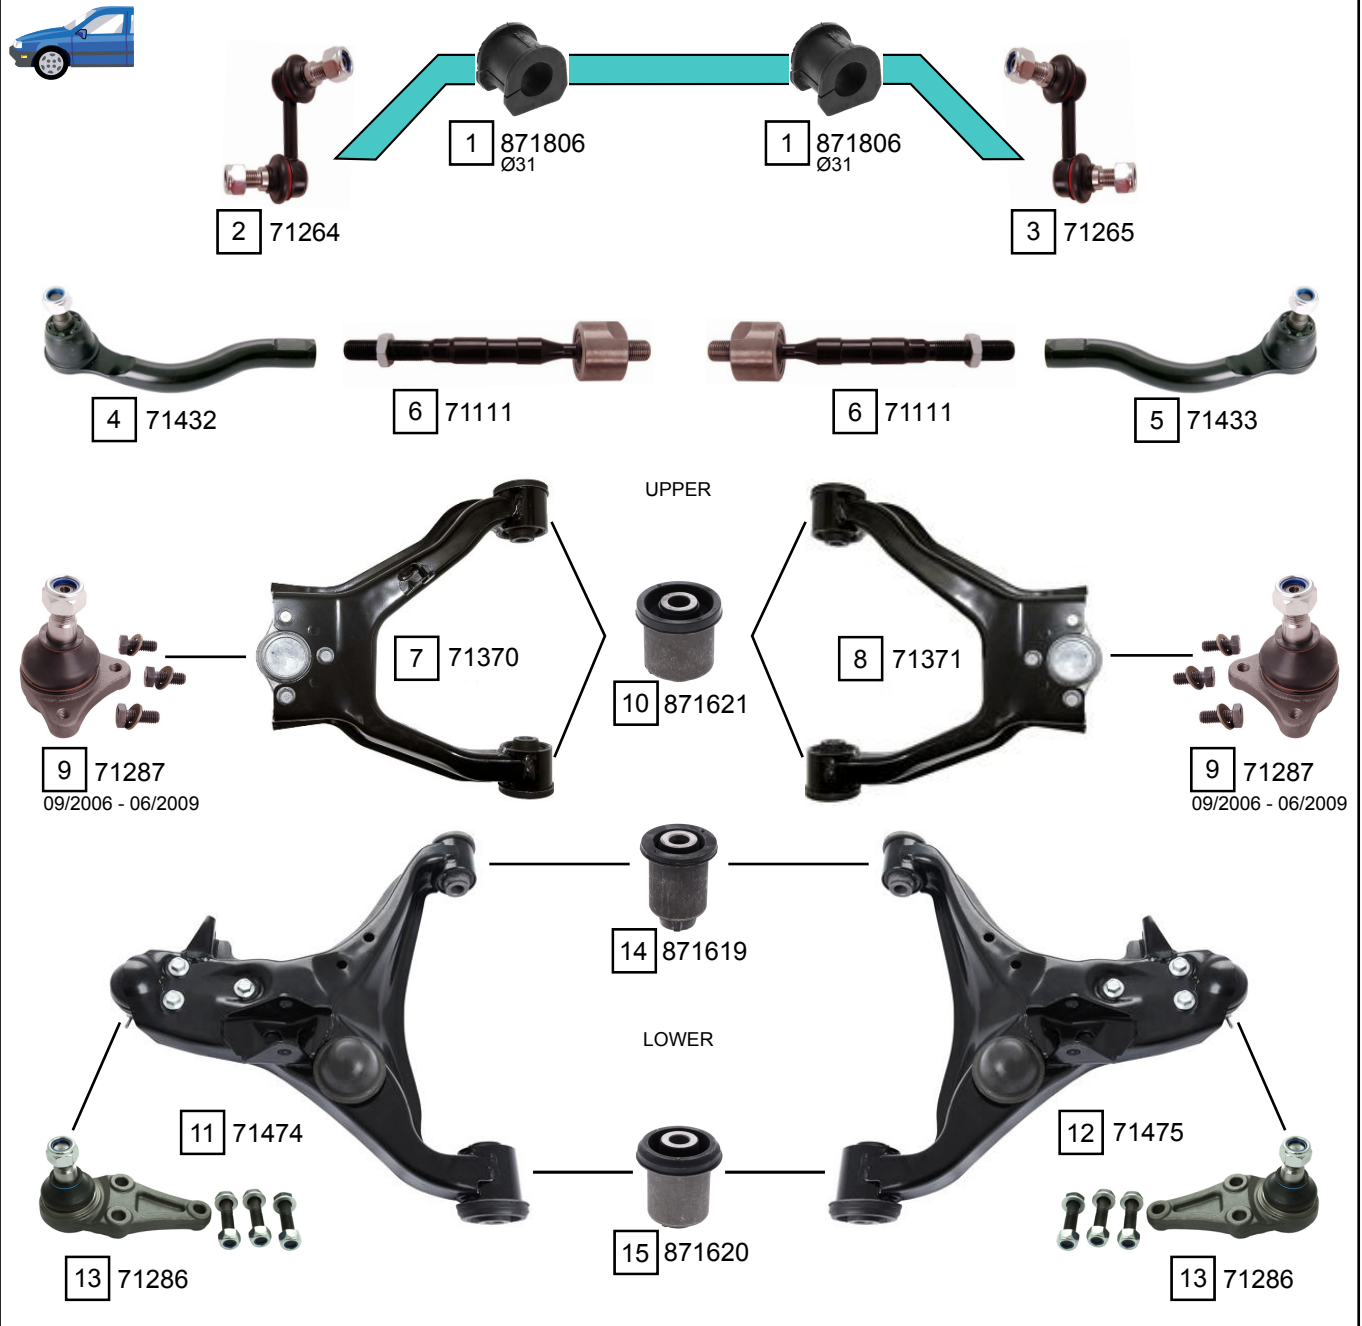

PAJERO IV (V8_W, V9_W)

09/2006 - 03/2021

Ref.	Sidem Ref.	Description	OE-number	Measures	Ref.	Sidem Ref.	Description	OE-number	Measures
1	871806	stabilizer mounting	MR554271	di:31	10	871621	silentblock for TCA	Part of	di:14.4 do:46.2
2	71264	stabilizer link left	4056A133	L:79	11	71474	TCA left wbj	4013A213	c:19.3
3	71265	stabilizer link right	4056A134	L:79	12	71475	TCA right wbj	4013A214	c:19.3
4	71432	tie rod end left	4422A037	c:13.7 th:FM16x1.5R	13	71286	ball joint	MR496799	c:19.4
5	71433	tie rod end right	4422A038	c:13.7 th:FM16x1.5R	14	871619	silentblock for TCA	Part of	di:16.2 do:48.2
6	71111	axial joint	4422A036	th:MM16x1.5R L:189	15	871620	silentblock for TCA	Part of	di:16.2 do:52.2
7	71370	TCA left wbj	4010A037	c:16	16	71164	stabilizer link left	4056A111	L:115
8	71371	TCA right wbj	4010A038	c:16	17	71165	stabilizer link right	4056A112	L:115
9	71287	ball joint	4010A099	c:16	18	871901	stabilizer mounting	4156A041	di:26