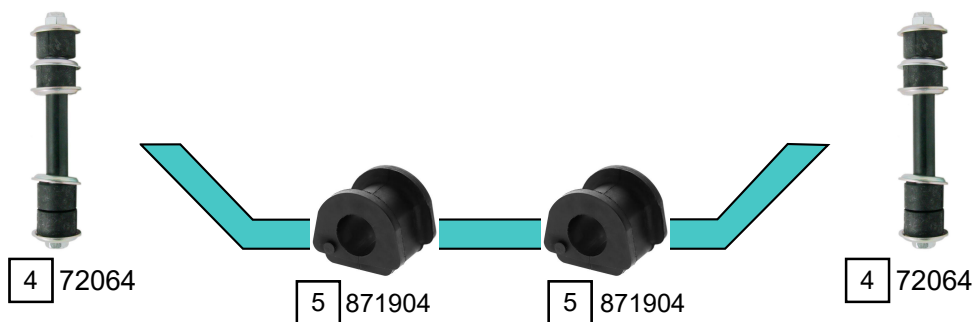

L200 4X4 (KB_T)

01/2004 - 12/2015

Ref.	Sidem Ref.	Description	OE-number	Measures	Ref.	Sidem Ref.	Description	OE-number	Measures
1	871702	silentblock for TCA	MR448511	di:16.1 do:60	4	72064	stabiliser link	MB598098	L:150
2	871704	silentblock for TCA	4113A085	di:16.1 do:60.1	5	871904	stabiliser mounting	MR267684	di:22
3	871703	silentblock for TCA	MB584166	di:16.2 do:38					