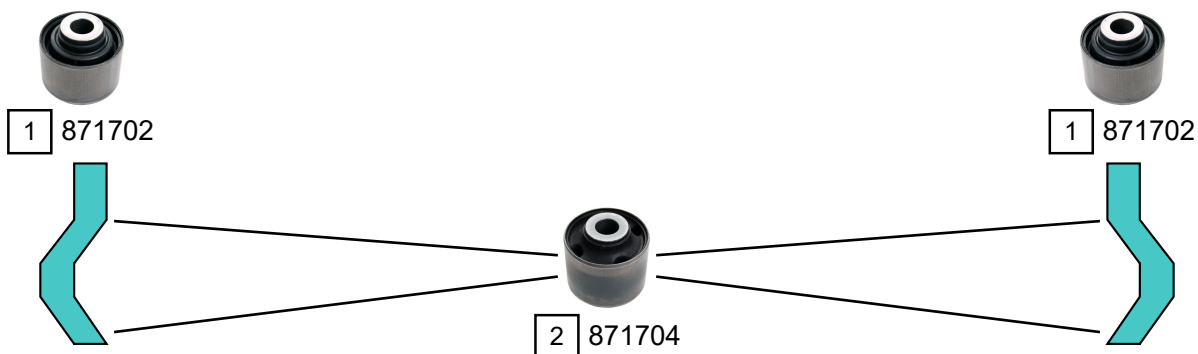

L200 4X4 (KB_T)

01/2004 - 12/2015

Ref.	Sidem Ref.	Description	OE-number	Measures	Ref.	Sidem Ref.	Description	OE-number	Measures
1	871702	silentblock for TCA	MR448511	di:16.1 do:60	4	72064	stabiliser link	MB598098	L:150
2	871704	silentblock for TCA	4113A085	di:16.1 do:60.1	5	871904	stabiliser mounting	MR267684	di:22
3	871703	silentblock for TCA	MB584166	di:16.2 do:38					