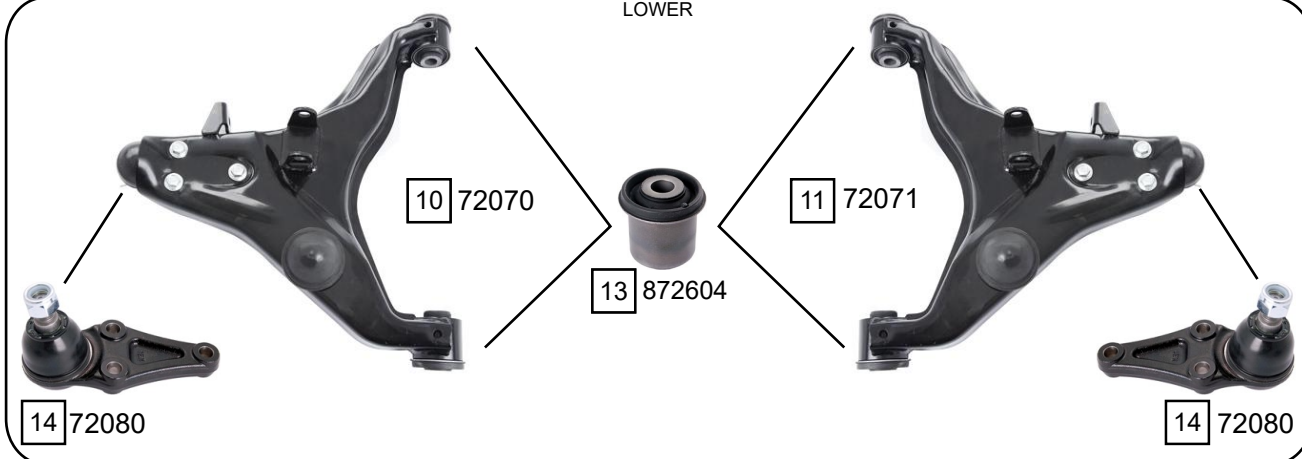

L200 4X4 (KB_T)

01/2004 - 12/2015

UPPER

LOWER

Ref.	Sidem Ref.	Description	OE-number	Measures	Ref.	Sidem Ref.	Description	OE-number	Measures
1	872801	stabiliser mounting	MR992317	di:25	8	72278	TCA left	4010A013	c:15.9
2	72062	stabiliser link left	MR992309	L:65	9	72279	TCA right	4010A014	c:15.9
3	72063	stabiliser link right	MR992310	L:65	10	72070	TCA left	4013A087	c:19.4
4	318.033	steering rack gaiter	4410A180	D:53 d:18 L:196	11	72071	TCA right	4013A088	c:19.4
5	72132	tie rod end left	4422A009	c:13.6 th:FM16x1.5R	12	71287	ball joint	4010A099	c:16
6	72133	tie rod end right	4422A010	c:13.5 th:FM16x1.5R	13	872604	silentblock for TCA	MR992256	di:16.4 do:50.1
7	72010	axial joint	4410A173	th:MM16x1.5R L:200	14	72080	ball joint	4013A090	c:19.4