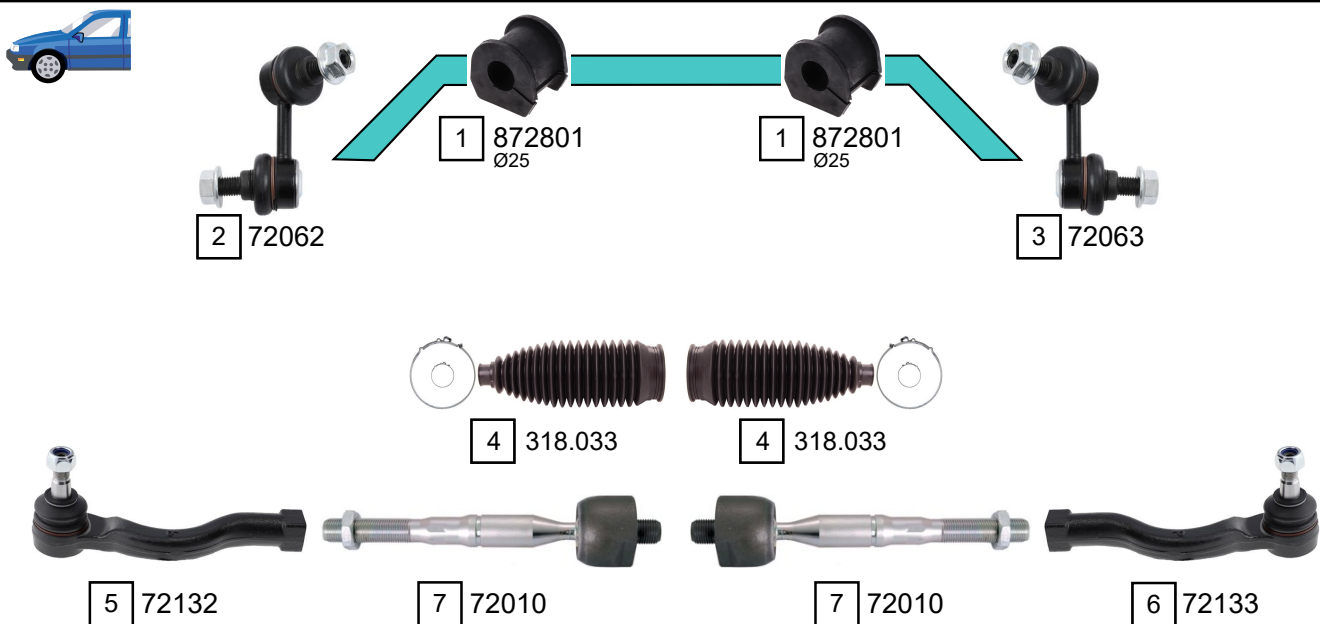

L200 4X4 (KB_T)

01/2004 - 12/2015

UPPER

LOWER

Ref.	Sidem Ref.	Description	OE-number	Measures	Ref.	Sidem Ref.	Description	OE-number	Measures
1	872801	stabiliser mounting	MR992317	di:25	8	72278	TCA left	4010A013	c:15.9
2	72062	stabiliser link left	MR992309	L:65	9	72279	TCA right	4010A014	c:15.9
3	72063	stabiliser link right	MR992310	L:65	10	72070	TCA left	4013A087	c:19.4
4	318.033	steering rack gaiter	4410A180	D:53 d:18 L:196	11	72071	TCA right	4013A088	c:19.4
5	72132	tie rod end left	4422A009	c:13.6 th:FM16x1.5R	12	71287	ball joint	4010A099	c:16
6	72133	tie rod end right	4422A010	c:13.5 th:FM16x1.5R	13	872604	silentblock for TCA	MR992256	di:16.4 do:50.1
7	72010	axial joint	4410A173	th:MM16x1.5R L:200	14	72080	ball joint	4013A090	c:19.4