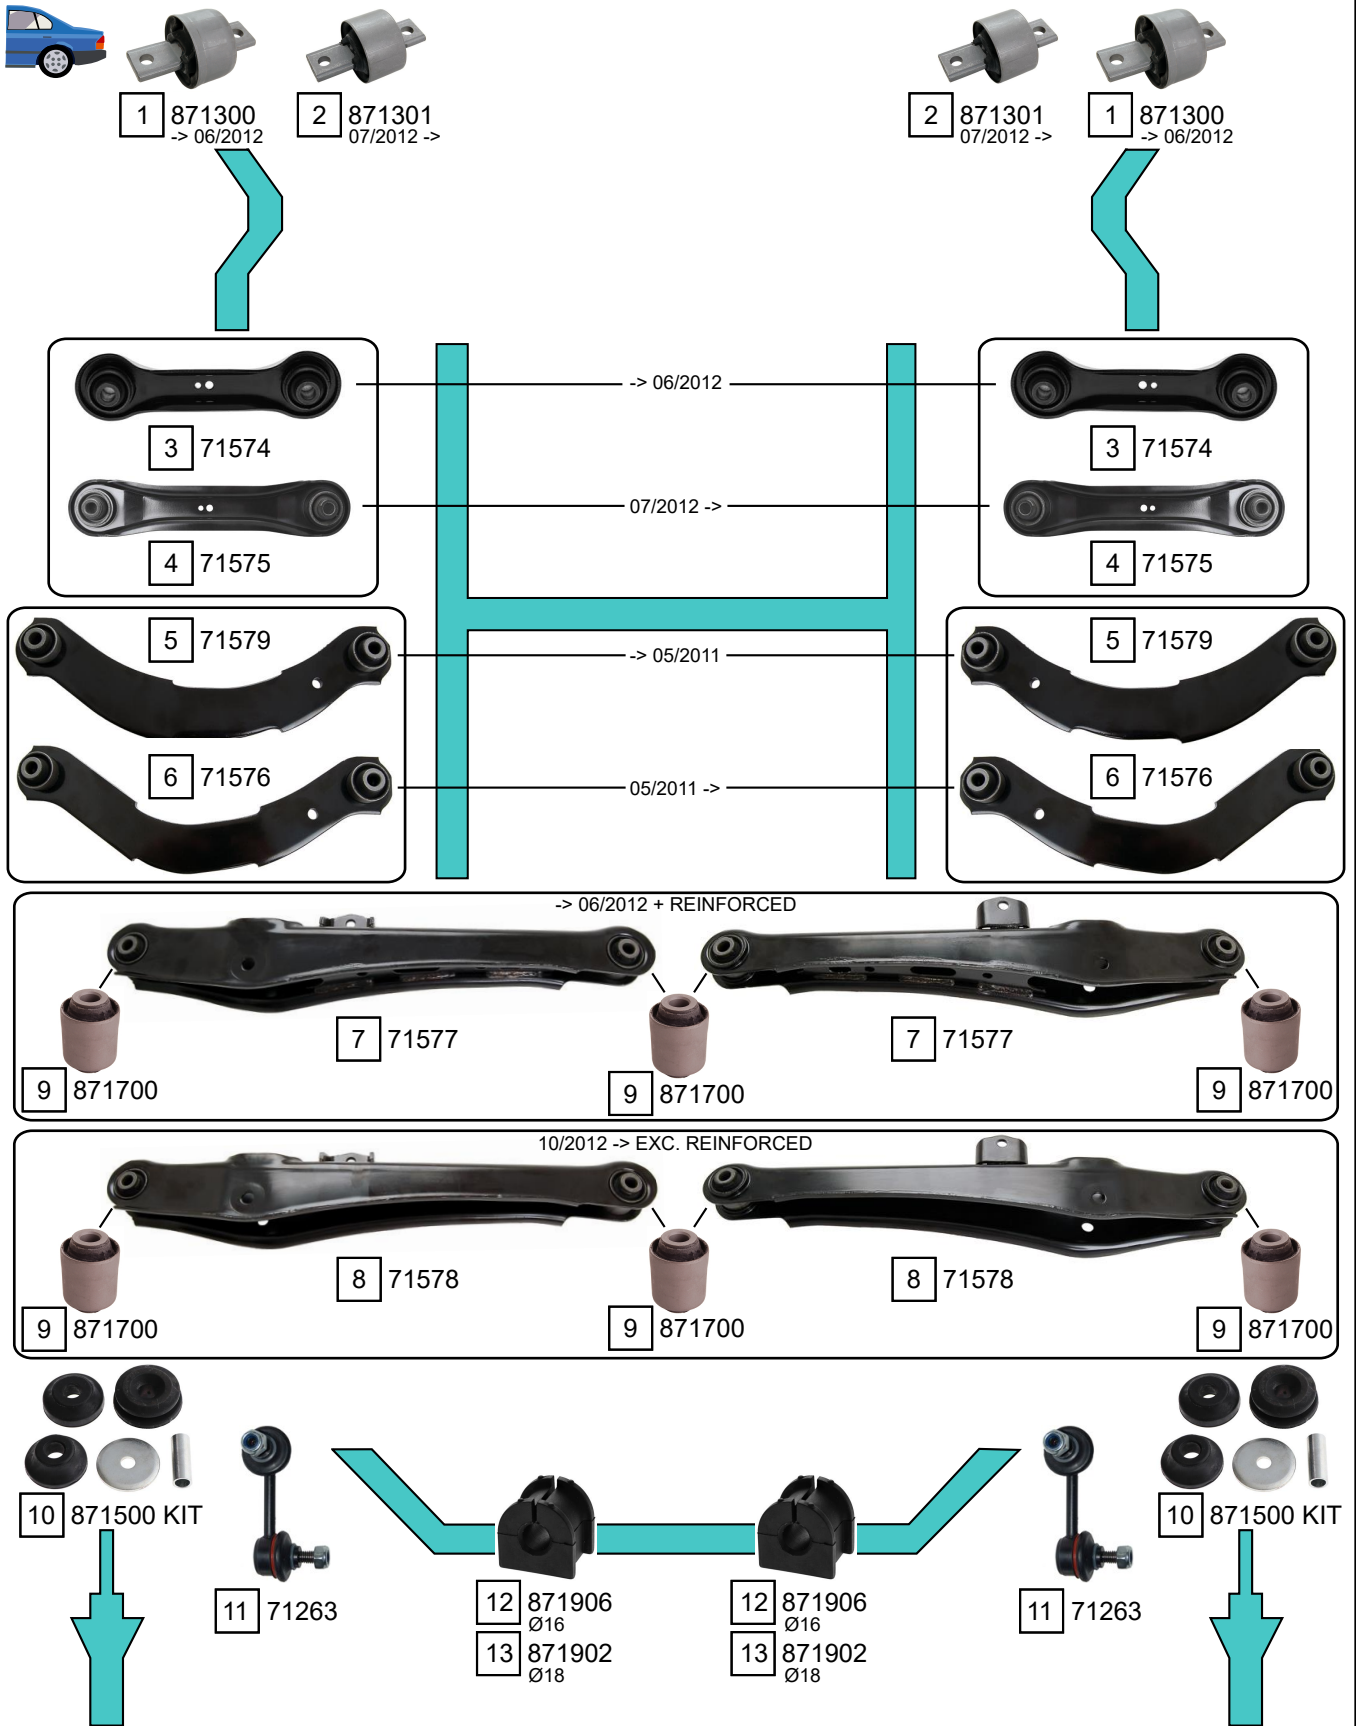

ASX (GA_W_)

05/2010 ->

Ref.	Sidem Ref.	Description	OE-number	Measures	Ref.	Sidem Ref.	Description	OE-number	Measures
1	871300	mounting axle body	4120A181	do:70	8	71578	TCA	4113A125	L:505
2	871301	mounting axle body	4120A166	do:70	9	871700	silentblock for TCA	4110A125	di:12.2 do:35.7
3	71574	track rod	4117A005	L:165	10	871500 KIT	strut mount kit	MR594613 S1	di:14 do:52
4	71575	track rod	4117A050	L:248	11	71263	stabiliser link	MN184194	L:80
5	71576	track rod	MN184100	L:315	12	871906	stabiliser mounting	4156A085	di:15.6
6	71579	track rod	4110A085	L:315	13	871902	stabiliser mounting	MN101395	di:17.5
7	71577	TCA	4113A011	L:505					