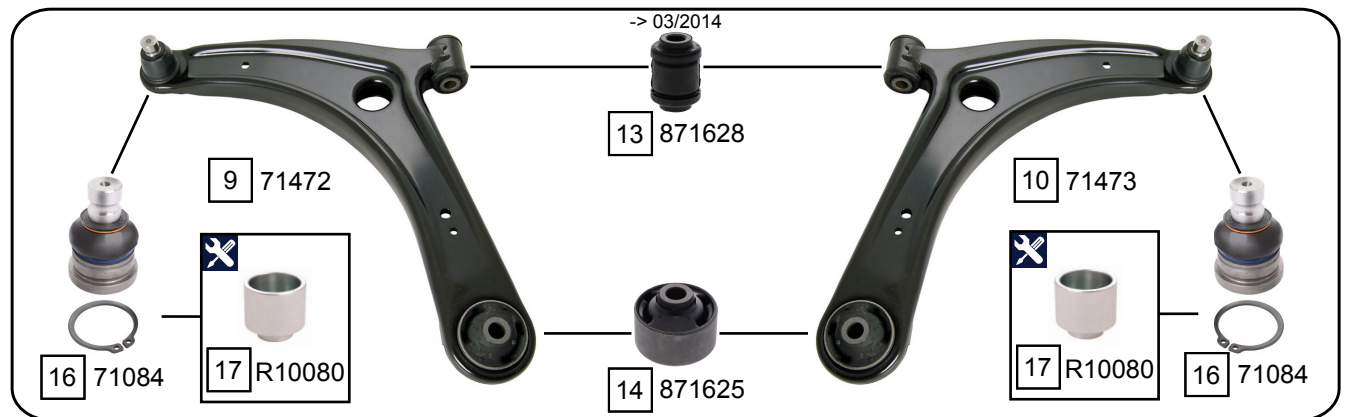

ASX (GA\_W\_)

05/2010 ->

Ref.	Sidem Ref.	Description	OE-number	Measures	Ref.	Sidem Ref.	Description	OE-number	Measures
1	871803	stabilizer mounting	4056A079	di:22	10	71473	TCA right wbj	4013A428	c:20
2	71261	stabilizer link	MN101368	L:265	11	71572	TCA left wbj	4013A443	c:20
3	871403	strut mount	MN101372	di:12.4 L:32.5	12	71573	TCA right wbj	4013A444	c:20
4	893402	bearing	MR272946	di:36.1 do:64 L:9	13	871628	silentblock for TCA	Part of	di:14.2 do:37
5	871404 KIT	strut mount kit	MN101372 S1	di:12 L:37	14	871625	silentblock for TCA	Part of	di:14.1 do:60
6	371.034	steering rack gaiter	4410A328	D:51 d:14 L:166	15	871626	silentblock for TCA	Part of	di:14.1 do:37
7	71110	axial joint	4422A076	th:MM14X1.5R L:339	16	71084	ball joint	Part of	c:20 do:40.1
8	71336	tie rod end	4422A052	c:13.3 th:FM14X1.5R	17	R10080	mounting tool ring ø48 ø40	TOOL	di:40 do:48
9	71472	TCA left wbj	4013A427	c:20					