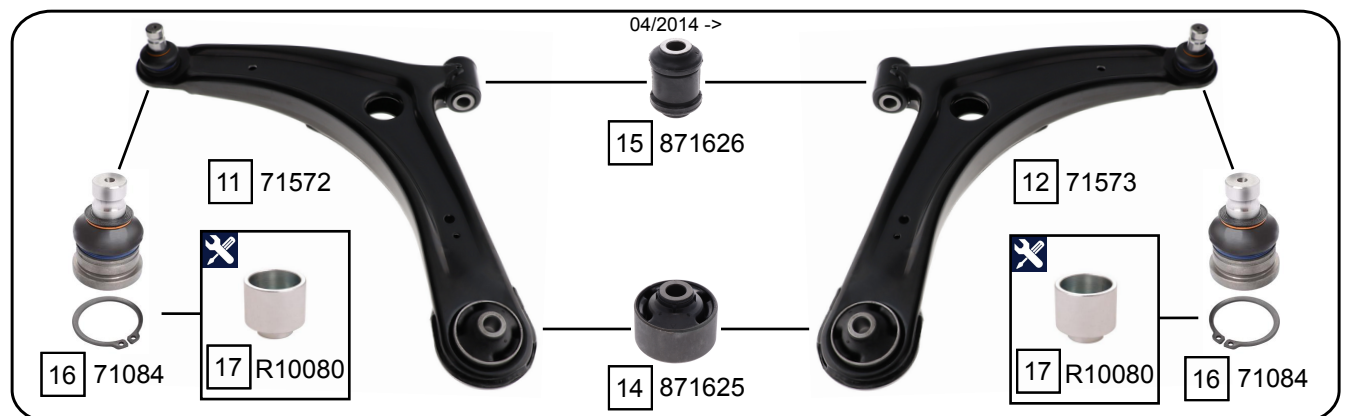

ASX (GA\_W\_)

05/2010 ->

Ref.	Sidem Ref.	Description	OE-number	Measures	Ref.	Sidem Ref.	Description	OE-number	Measures
1	871803	stabilizer mounting	4056A079	di:22	10	71473	TCA right wbj	4013A428	c:20
2	71261	stabilizer link	MN101368	L:265	11	71572	TCA left wbj	4013A443	c:20
3	871403	strut mount	MN101372	di:12.4 L:32.5	12	71573	TCA right wbj	4013A444	c:20
4	893402	bearing	MR272946	di:36.1 do:64 L:9	13	871628	silentblock for TCA	Part of	di:14.2 do:37
5	871404 KIT	strut mount kit	MN101372 S1	di:12 L:37	14	871625	silentblock for TCA	Part of	di:14.1 do:60
6	371.034	steering rack gaiter	4410A328	D:51 d:14 L:166	15	871626	silentblock for TCA	Part of	di:14.1 do:37
7	71110	axial joint	4422A076	th:MM14X1.5R L:339	16	71084	ball joint	Part of	c:20 do:40.1
8	71336	tie rod end	4422A052	c:13.3 th:FM14X1.5R	17	R10080	mounting tool ring ø48 ø40	TOOL	di:40 do:48
9	71472	TCA left wbj	4013A427	c:20					