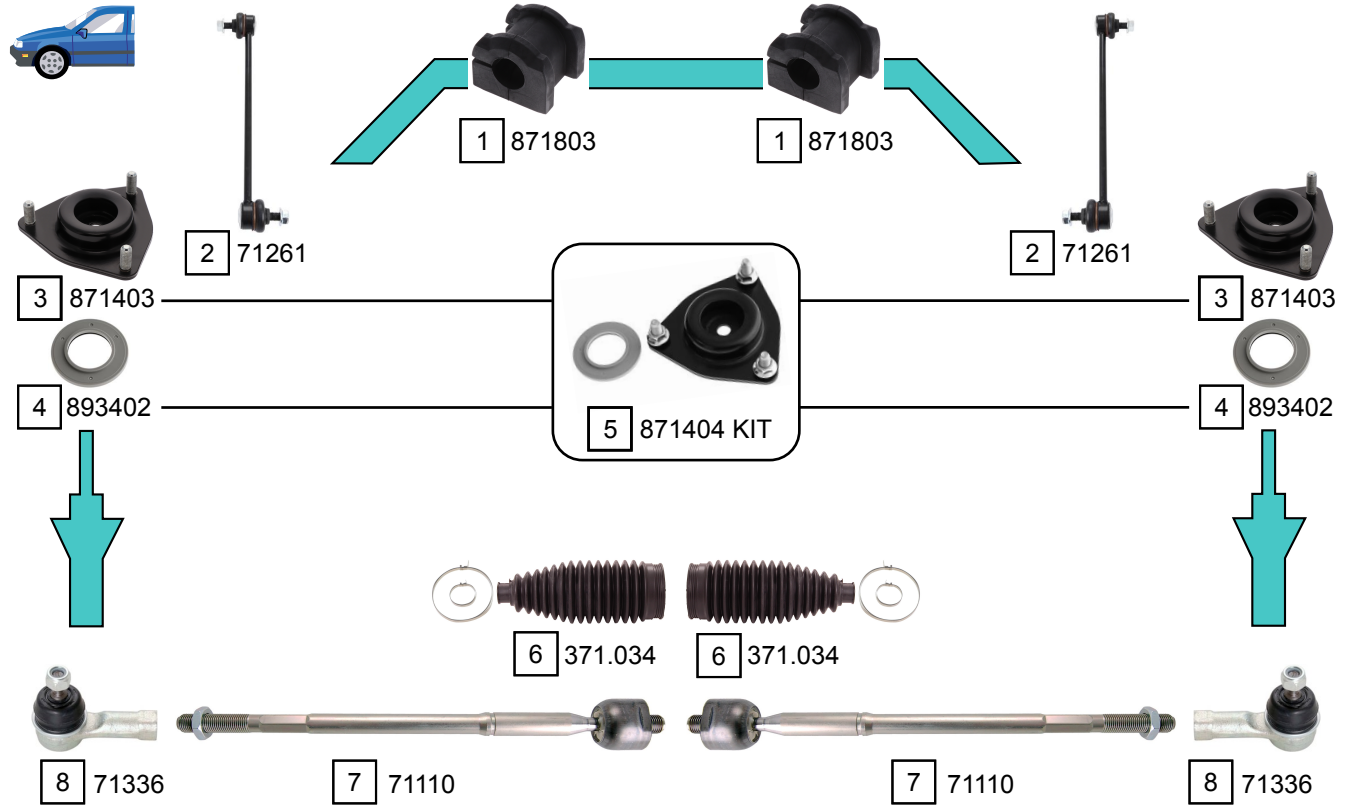

ASX (GA\_W\_)

05/2010 ->

Ref.	Sidem Ref.	Description	OE-number	Measures	Ref.	Sidem Ref.	Description	OE-number	Measures
1	871803	stabilizer mounting	4056A079	di:22	10	71473	TCA right wbj	4013A428	c:20
2	71261	stabilizer link	MN101368	L:265	11	71572	TCA left wbj	4013A443	c:20
3	871403	strut mount	MN101372	di:12.4 L:32.5	12	71573	TCA right wbj	4013A444	c:20
4	893402	bearing	MR272946	di:36.1 do:64 L:9	13	871628	silentblock for TCA	Part of	di:14.2 do:37
5	871404 KIT	strut mount kit	MN101372 S1	di:12 L:37	14	871625	silentblock for TCA	Part of	di:14.1 do:60
6	371.034	steering rack gaiter	4410A328	D:51 d:14 L:166	15	871626	silentblock for TCA	Part of	di:14.1 do:37
7	71110	axial joint	4422A076	th:MM14X1.5R L:339	16	71084	ball joint	Part of	c:20 do:40.1
8	71336	tie rod end	4422A052	c:13.3 th:FM14X1.5R	17	R10080	mounting tool ring ø48 ø40	TOOL	di:40 do:48
9	71472	TCA left wbj	4013A427	c:20					