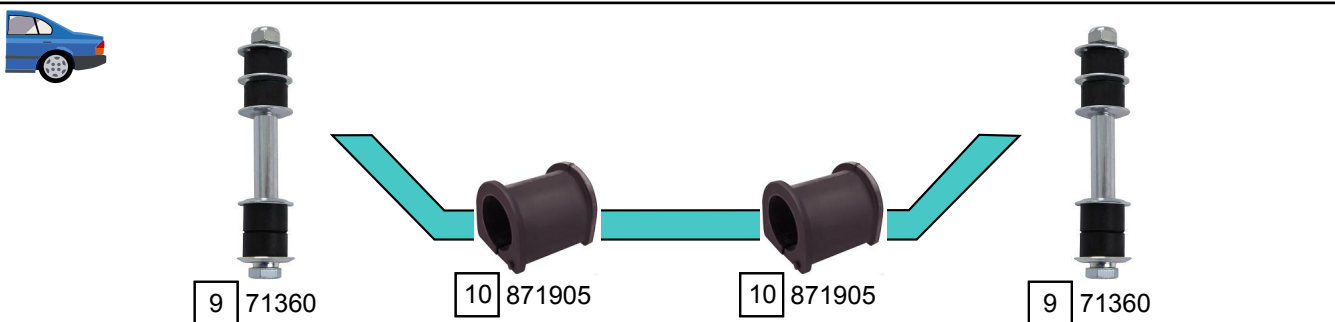

SPACE WAGON (N9_W, N8_W)

10/1998 - 12/2004

Ref.	Sidem Ref.	Description	OE-number	Measures	Ref.	Sidem Ref.	Description	OE-number	Measures
1	871809	stabilizer mounting	MR316227	di:22	6	71112	axial joint	4422A079	th:MM16X1.5R L:323
2	71268	stabilizer link	4056A034	L:240	7	71289	ball joint	Part of	c:18 do:40
3	71269	stabilizer link	4056A035	L:240	8	871633	silentblock for TCA	MR316074	di:12.3 do:45
4	893402	bearing	MR272946	di:36.1 do:64 L:9	9	71360	stabilizer link	MB241429	L:140
5	71034	tie rod end	MB912519	c:13.5 th:FM14X1.5R	10	871905	stabilizer mounting	MR130896	di:21.5