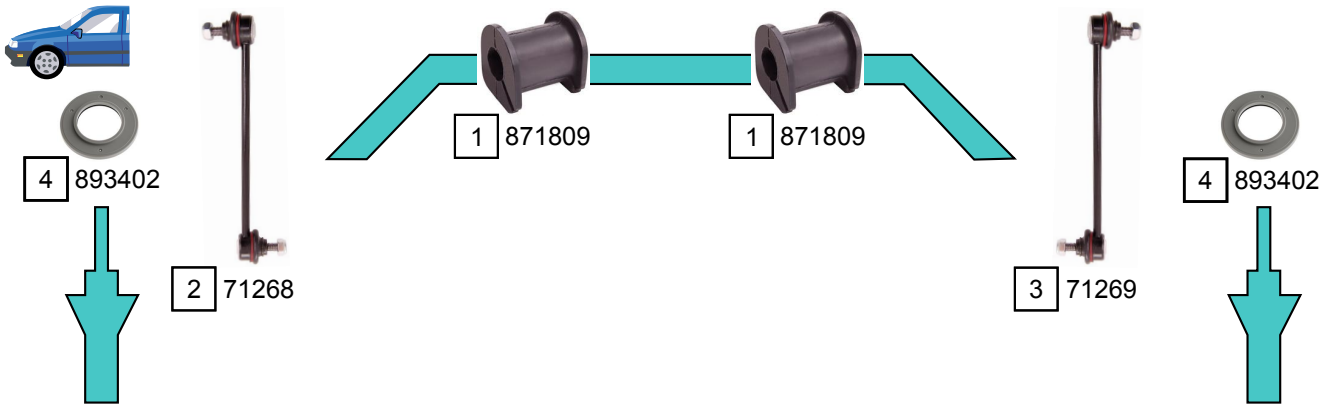

SPACE WAGON (N9_W, N8_W)

10/1998 - 12/2004

Ref.	Sidem Ref.	Description	OE-number	Measures	Ref.	Sidem Ref.	Description	OE-number	Measures
1	871809	stabilizer mounting	MR316227	di:22	6	71112	axial joint	4422A079	th:MM16X1.5R L:323
2	71268	stabilizer link	4056A034	L:240	7	71289	ball joint	Part of	c:18 do:40
3	71269	stabilizer link	4056A035	L:240	8	871633	silentblock for TCA	MR316074	di:12.3 do:45
4	893402	bearing	MR272946	di:36.1 do:64 L:9	9	71360	stabilizer link	MB241429	L:140
5	71034	tie rod end	MB912519	c:13.5 th:FM14X1.5R	10	871905	stabilizer mounting	MR130896	di:21.5