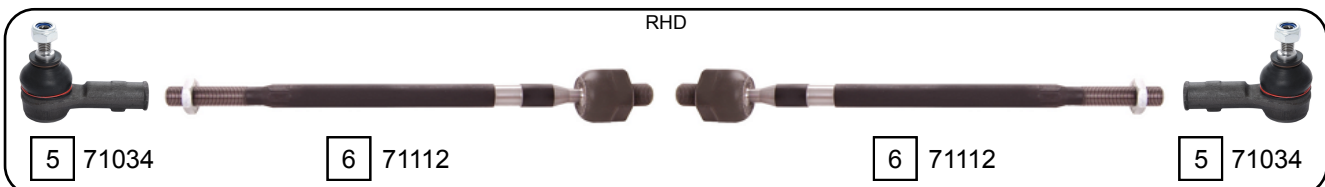

SPACE WAGON (N9_W, N8_W)

10/1998 - 12/2004

Ref.	Sidem Ref.	Description	OE-number	Measures	Ref.	Sidem Ref.	Description	OE-number	Measures
1	871809	stabilizer mounting	MR316227	di:22	6	71112	axial joint	4422A079	th:MM16X1.5R L:323
2	71268	stabilizer link	4056A034	L:240	7	71289	ball joint	Part of	c:18 do:40
3	71269	stabilizer link	4056A035	L:240	8	871633	silentblock for TCA	MR316074	di:12.3 do:45
4	893402	bearing	MR272946	di:36.1 do:64 L:9	9	71360	stabilizer link	MB241429	L:140
5	71034	tie rod end	MB912519	c:13.5 th:FM14X1.5R	10	871905	stabilizer mounting	MR130896	di:21.5