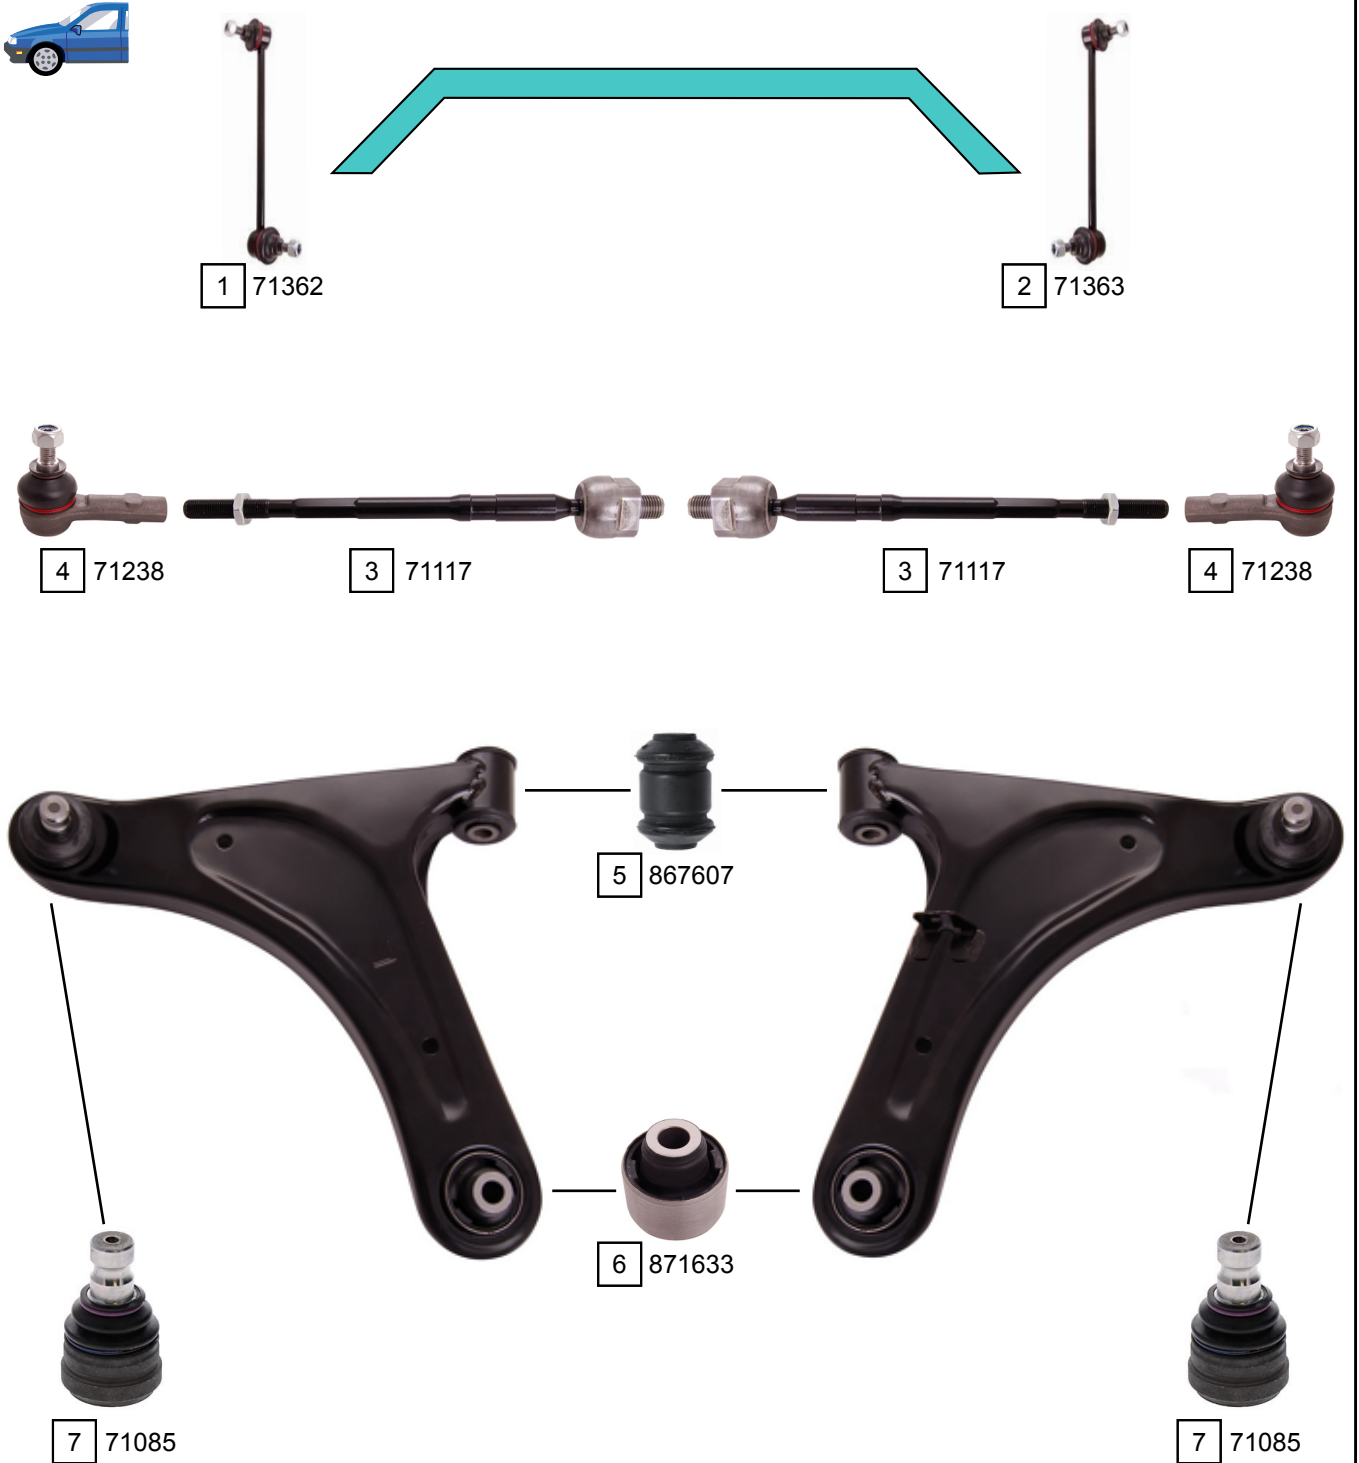

i (HA_)
i-MiEV (HA_)

01/2006 - 12/2013
07/2009 - 05/2020

Ref.	Sidem Ref.	Description	OE-number	Measures	Ref.	Sidem Ref.	Description	OE-number	Measures
1	71362	stabilizer link left	4056A065	L:240	5	867607	silentblock for TCA	Part of	di:12 do:37
2	71363	stabilizer link right	4056A066	L:240	6	871633	silentblock for TCA	MR316074	di:12.3 do:45
3	71117	axial joint	4422A035	th:MM14x1.5R L:264	7	71085	ball joint	Part of	c:18 do:39.9
4	71238	tie rod end	MB241982	c:13.4 th:FM12X1.25R					